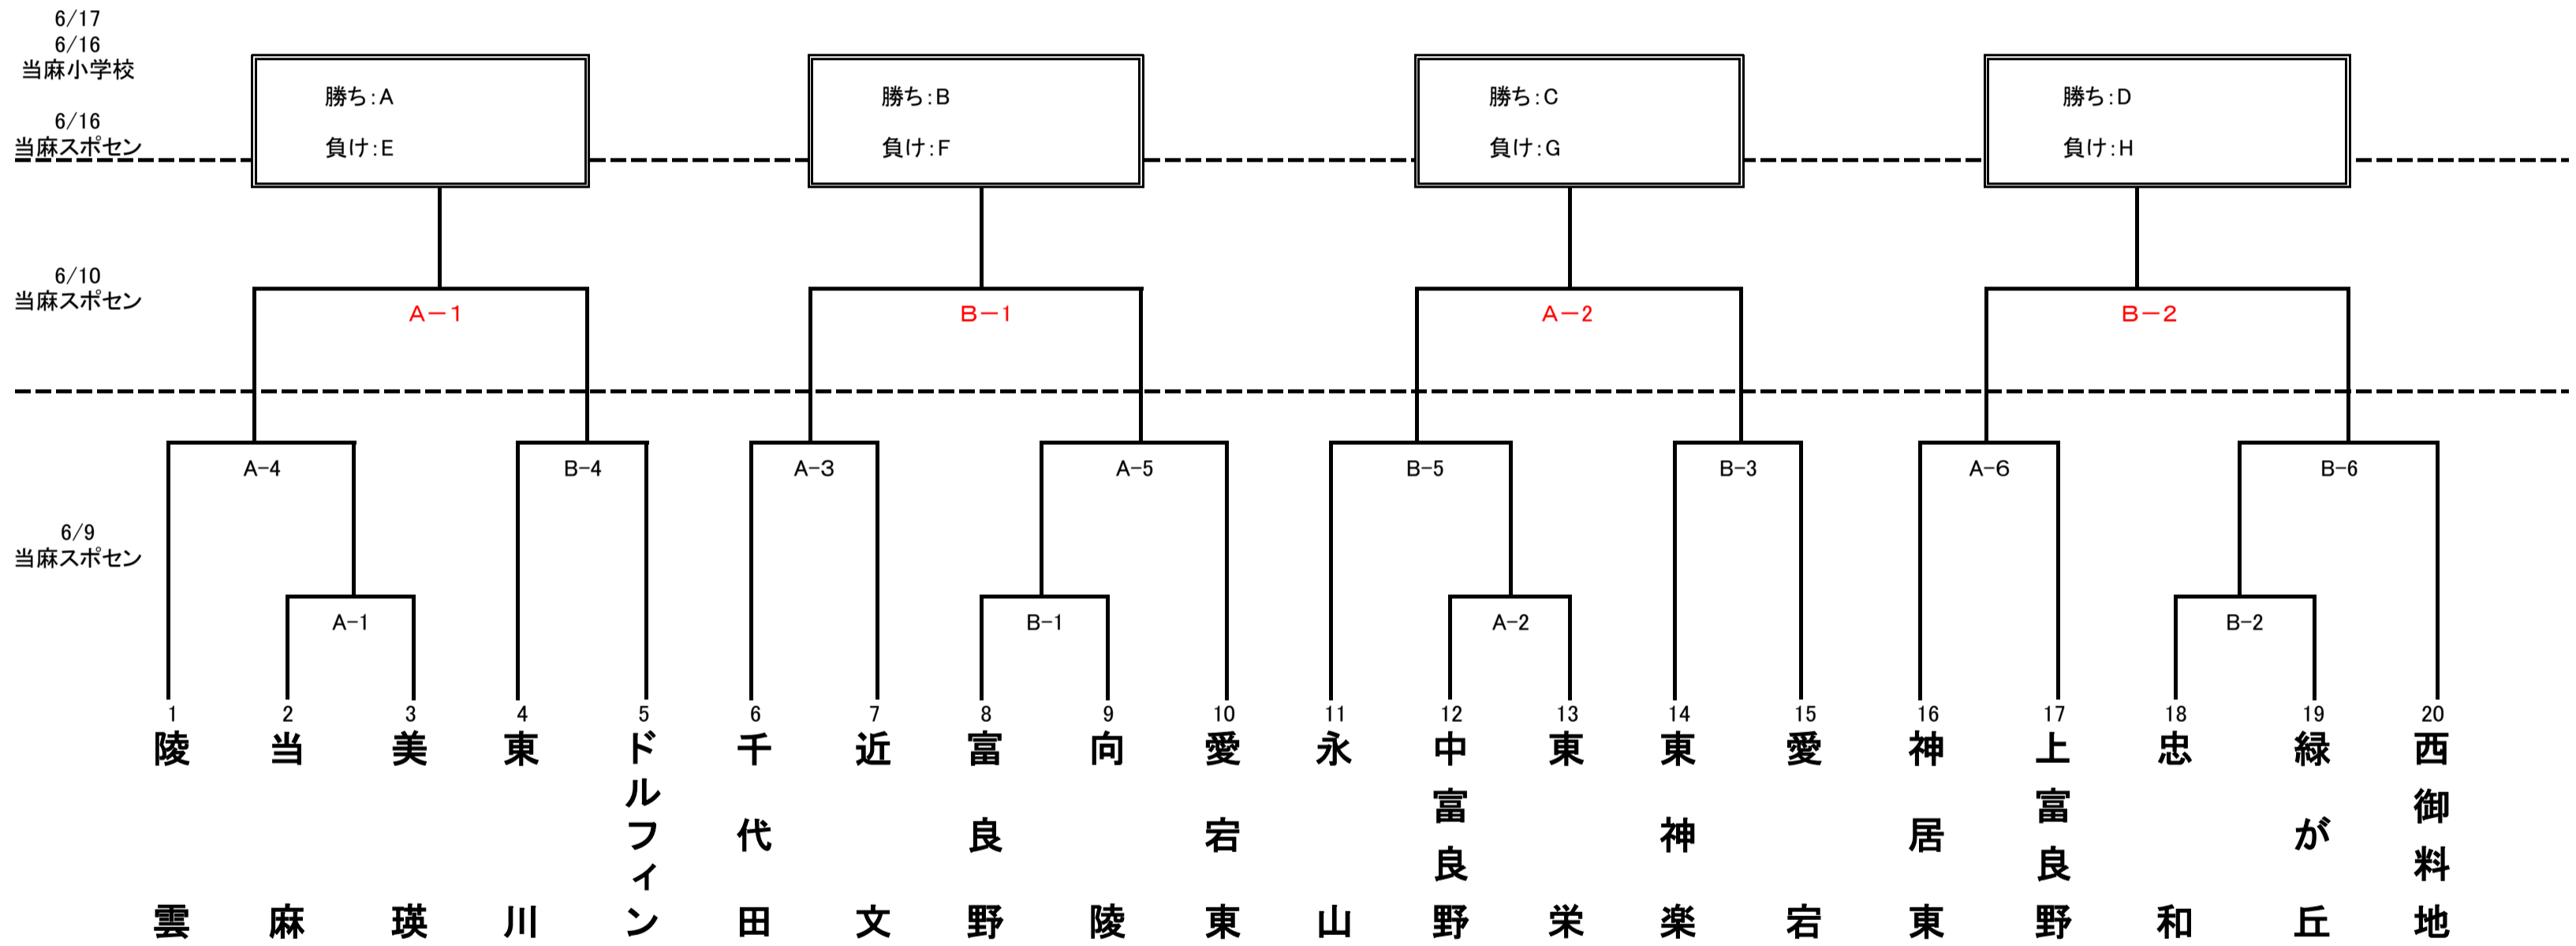

第38回旭川地区ミニバスケットボール当麻大会 兼
第39回北海道ミニバスケットボール夏季交歓大会旭川地区予選会

女子トーナメント

9日(土)の第1試合 TOについて
当麻スポセン・・・ 第3試合の左側のチーム
(Aコート 千代田)
(Bコート 東神楽)
以後は、負けオフィシャルです。

6月9日(土) 当麻スポセン		6月10日(日) 当麻スポセン	
開場	8:00	開場	8:00
開会式	8:20~		
第1試合	9:00~	第1試合	9:00~
第2試合	10:00~	第2試合	10:00~
第3試合	11:00~	第3試合	11:00~
第4試合	12:00~	第4試合	12:00~
第5試合	13:00~	第5試合	13:00~
第6試合	14:00~	第6試合	14:00~
第7試合	15:00~	第7試合	15:00~
		第8試合	16:00~

6月9日(土)
当麻スポセンにて
8:20~開会式を行います

8シード 神居東・ドルフィン・愛宕・千代田