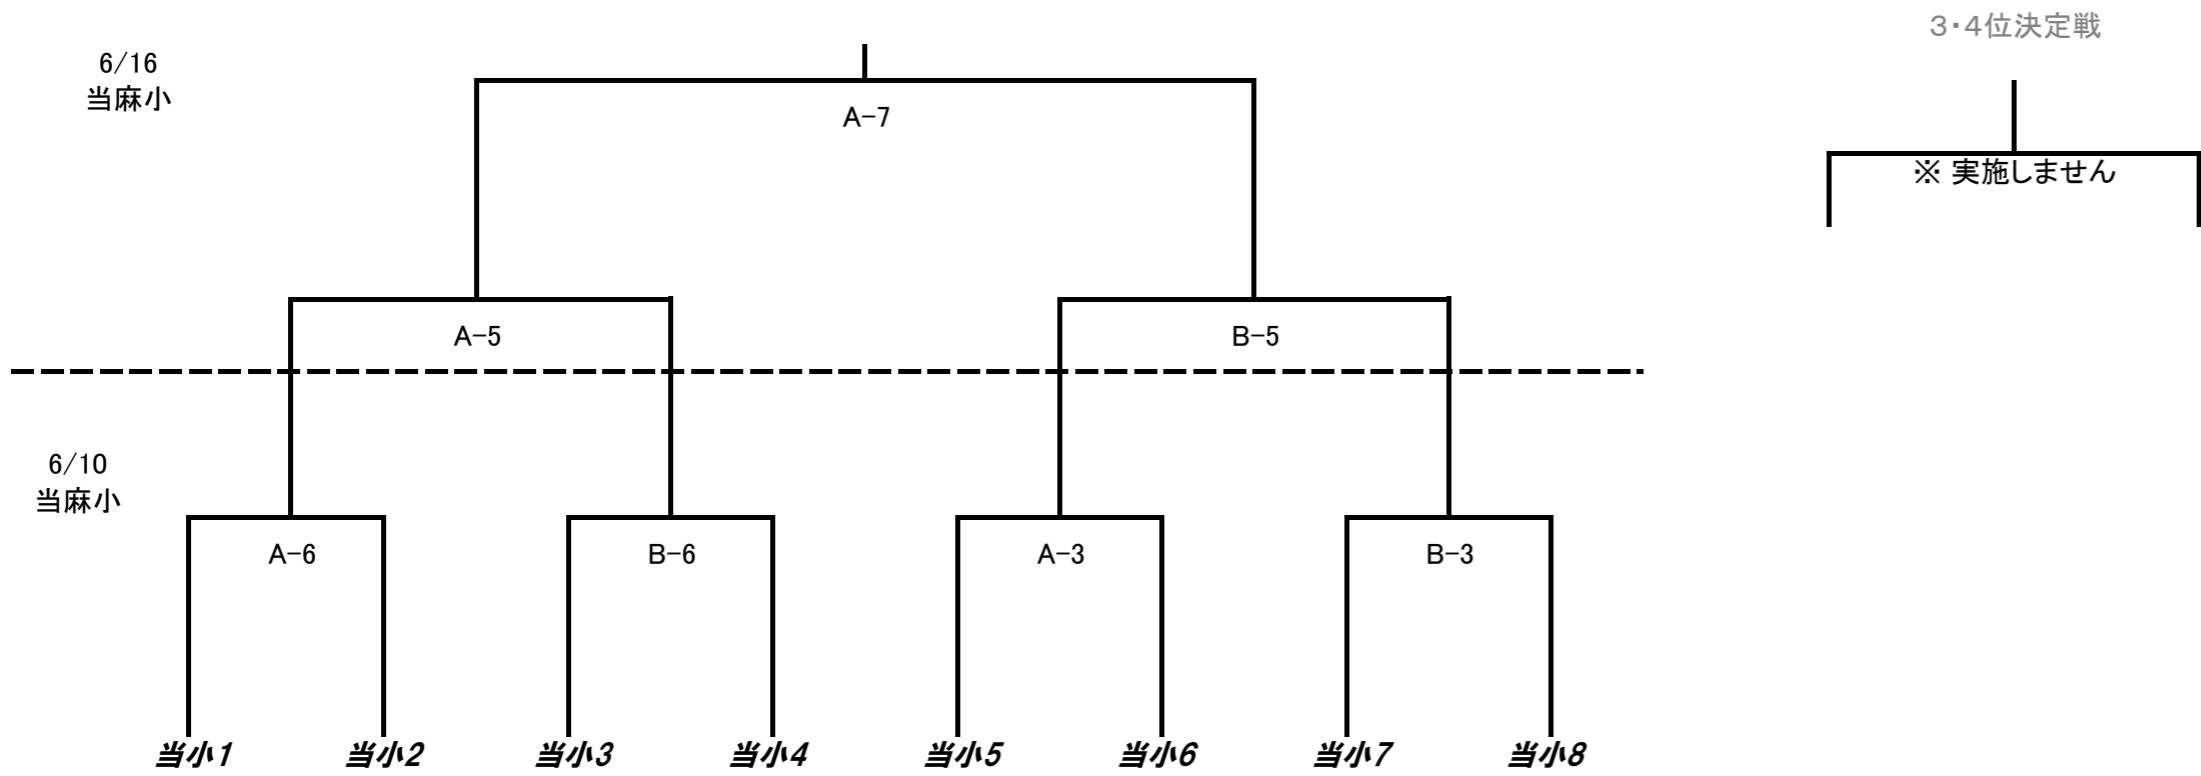

第38回ミニバスケットボール当麻大会 兼 第39回北海道ミニバスケットボール夏季交歓大会旭川地区予選会

男子チャレンジトーナメント

6月10日(日)
A-1 試合のTO 前日の当小5の負けチーム
B-1 試合のTO 前日の当小7の負けチーム
以降は負けオフィシャルです。

6月16日(土)
第5試合は、第6試合の左側のチーム(A・Bそれぞれ)が
TOとなります。
以降は負けオフィシャルです。

6月10日(日)
当麻小学校

開場	8:00
第1試合	9:00～
第2試合	10:00～
第3試合	11:00～
第4試合	12:00～
第5試合	13:00～
第6試合	14:00～

6月16日(土)
当麻小学校

開場	8:00
第1試合	9:00～
第2試合	10:00～
第3試合	11:00～
第4試合	12:00～
第5試合	13:30～
第6試合	14:30～
第7試合	15:30～
第8試合	16:30～