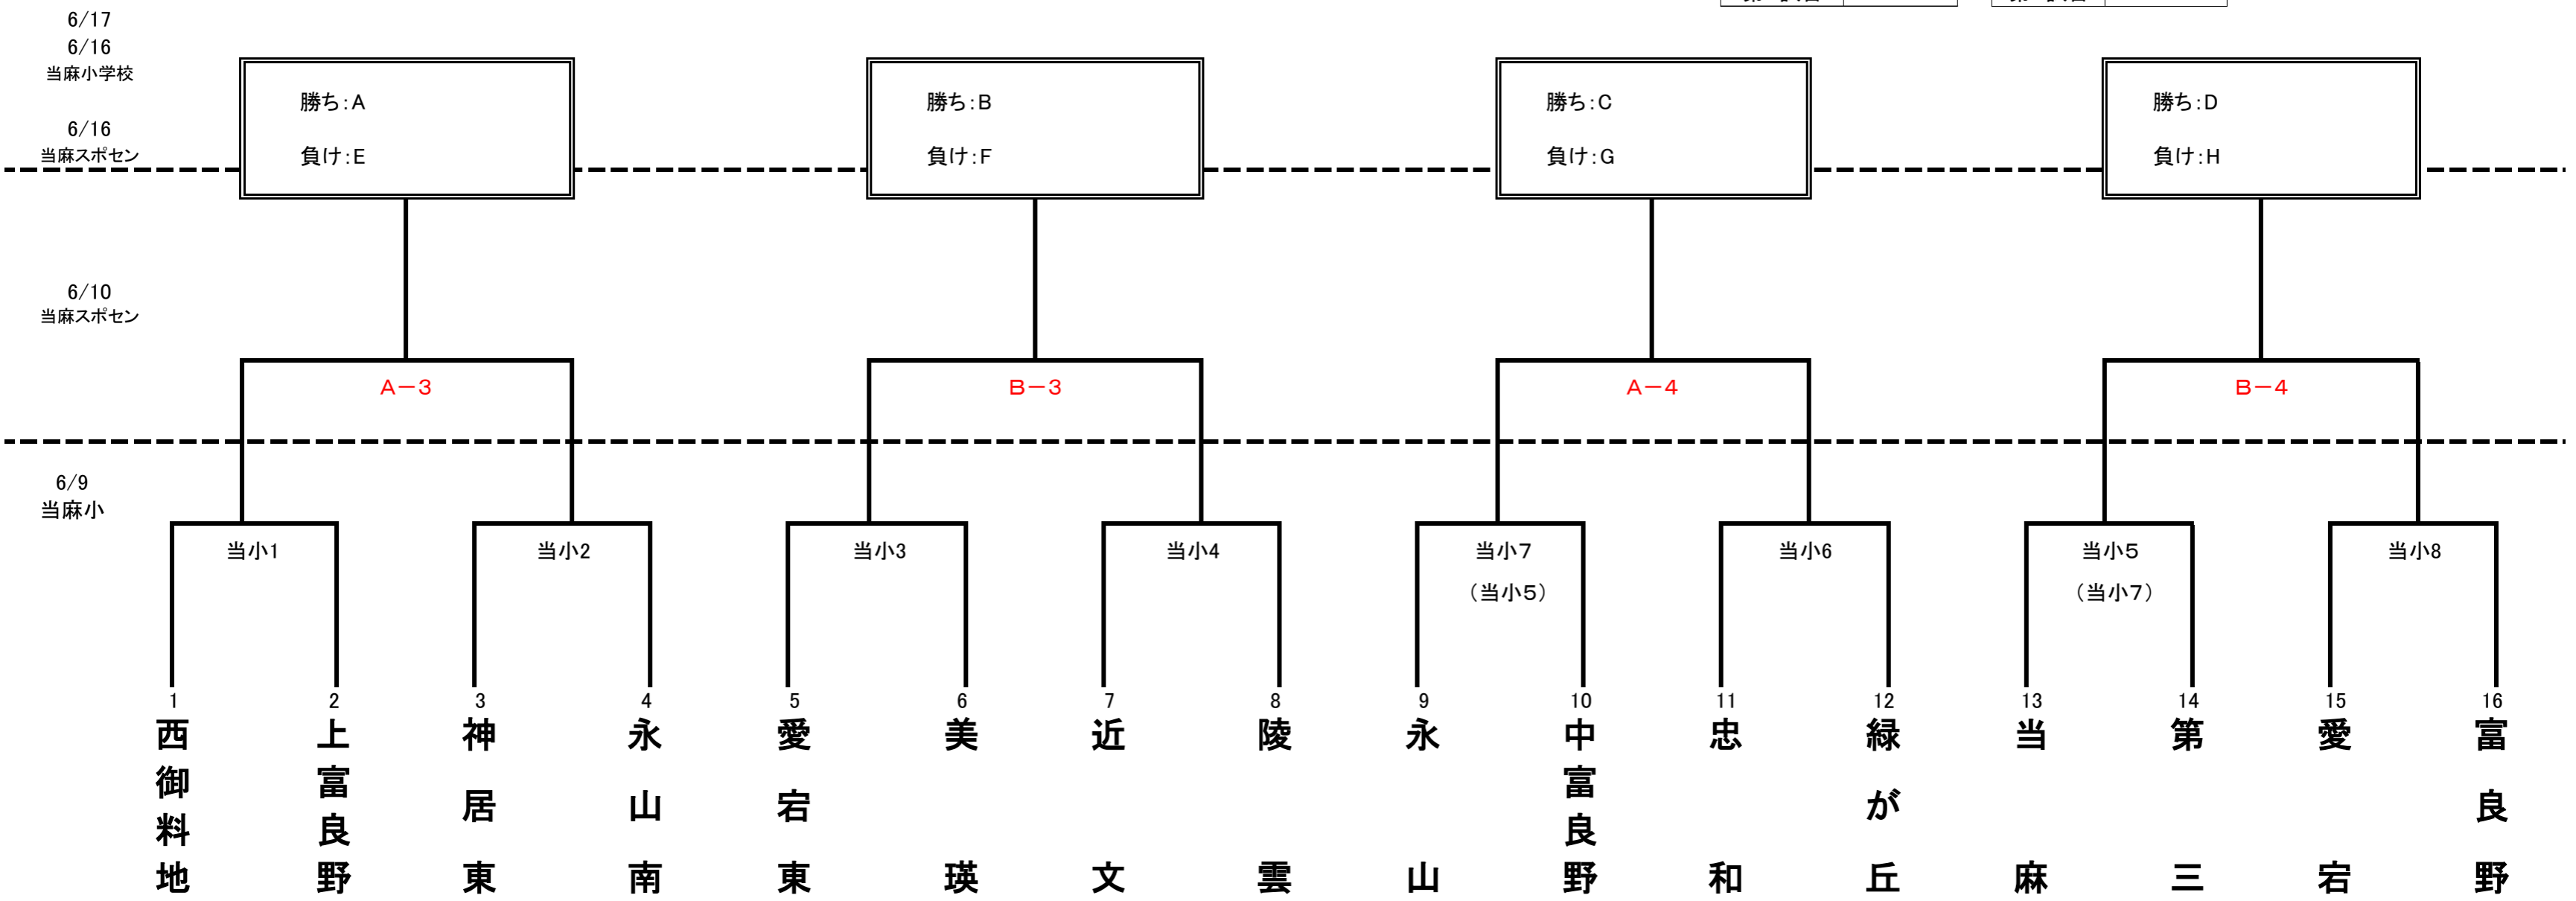

第38回旭川地区ミニバスケットボール当麻大会 兼 第39回北海道ミニバスケットボール夏季交歓大会旭川地区予選会

男子トーナメント

9日(土)の第1試合 TOについて
当麻小学校… 第3試合の左側のチーム
(愛宕東)
以後は、負けオフィシャルです。

6月9日(土)
当麻小学校

開場	8:00
開会式	8:20～
第1試合	9:30～
第2試合	10:30～
第3試合	11:30～
第4試合	12:30～
第5試合	13:30～
第6試合	14:30～
第7試合	15:30～
第8試合	16:30～

6月10日(日)
当麻スポセン

開場	8:00
第1試合	9:00～
第2試合	10:00～
第3試合	11:00～
第4試合	12:00～
第5試合	13:00～
第6試合	14:00～
第7試合	15:00～
第8試合	16:00～

6月9日(土)
当麻スポセンにて
8:20～開会式を行います

8シード 愛宕東・当麻・永山南・緑が丘