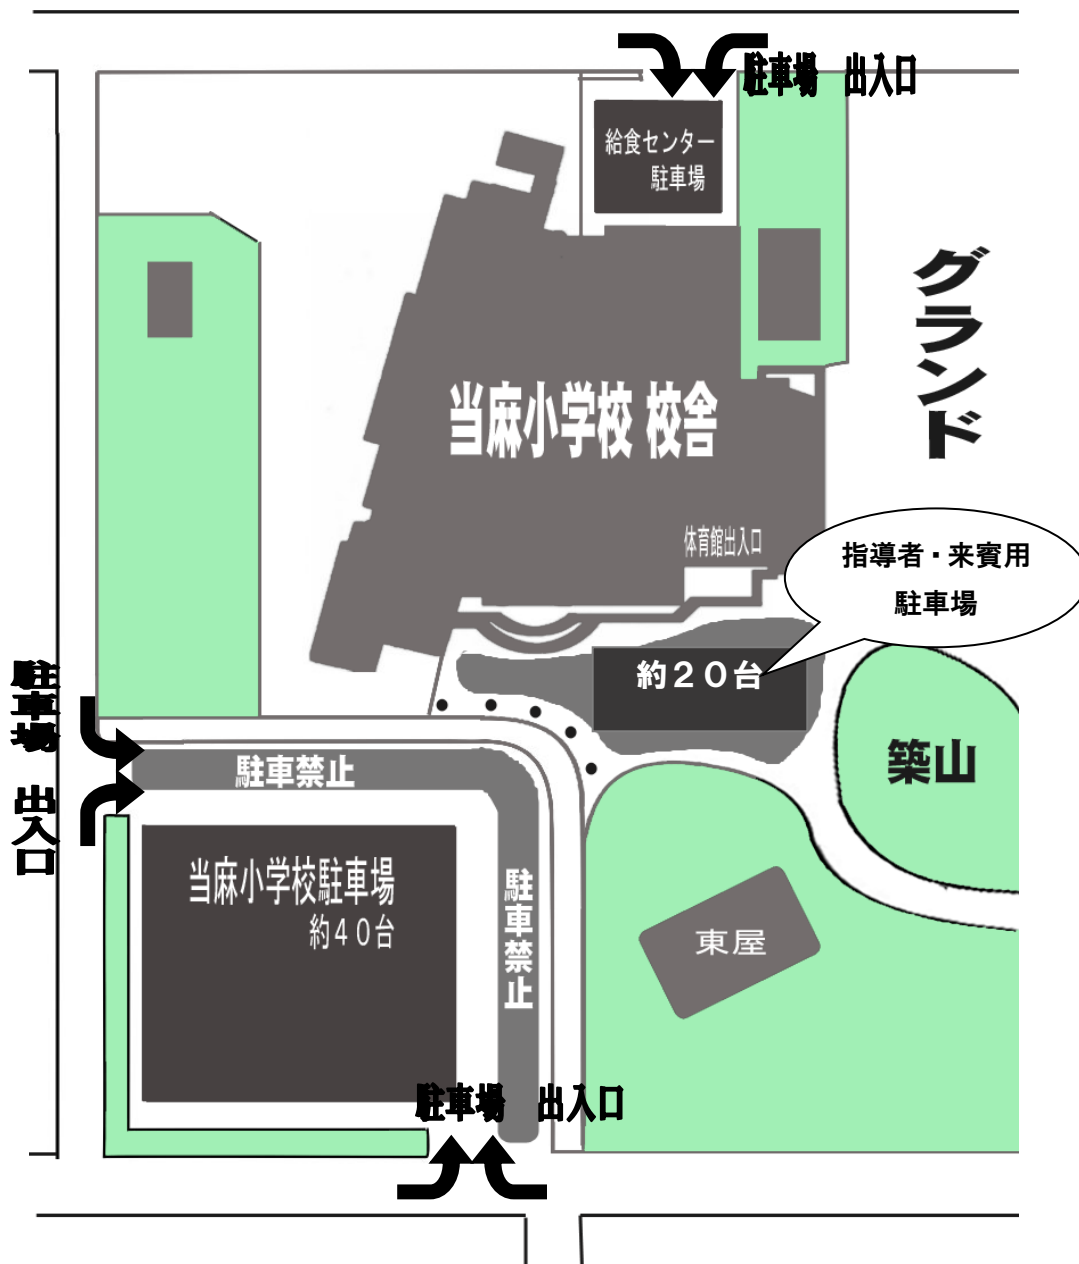

当麻大会 6月9・10・16・17日

- ◆校舎前駐車場は約40台駐車できます。左図の駐車禁止区域には駐車しないようご協力をお願いします。
- ◆校舎前の駐車場はなるべく詰めて駐車願います。
- ◆校舎前の駐車場が満車の場合は、
 - ・校舎裏の給食センター駐車場
 - ・旧消防跡地の駐車場 (別紙：第7駐車場)
 - ・教員住宅前駐車場 (別紙：第6駐車場)
 - ・大会用臨時駐車場 (別紙：第5駐車場) をご利用ください。
- ◆開放玄関入り口付近の駐車スペースは、指導者及び来賓用として確保します。空いていても、一般の方の駐車はご遠慮ください。
- ◆アップは1Fの廊下を使用してください。(ボールの使用は禁止です)
- ◆校内の展示物・控室には手を触れず、全てのごみはお持ち帰りください。

当麻小学校会場