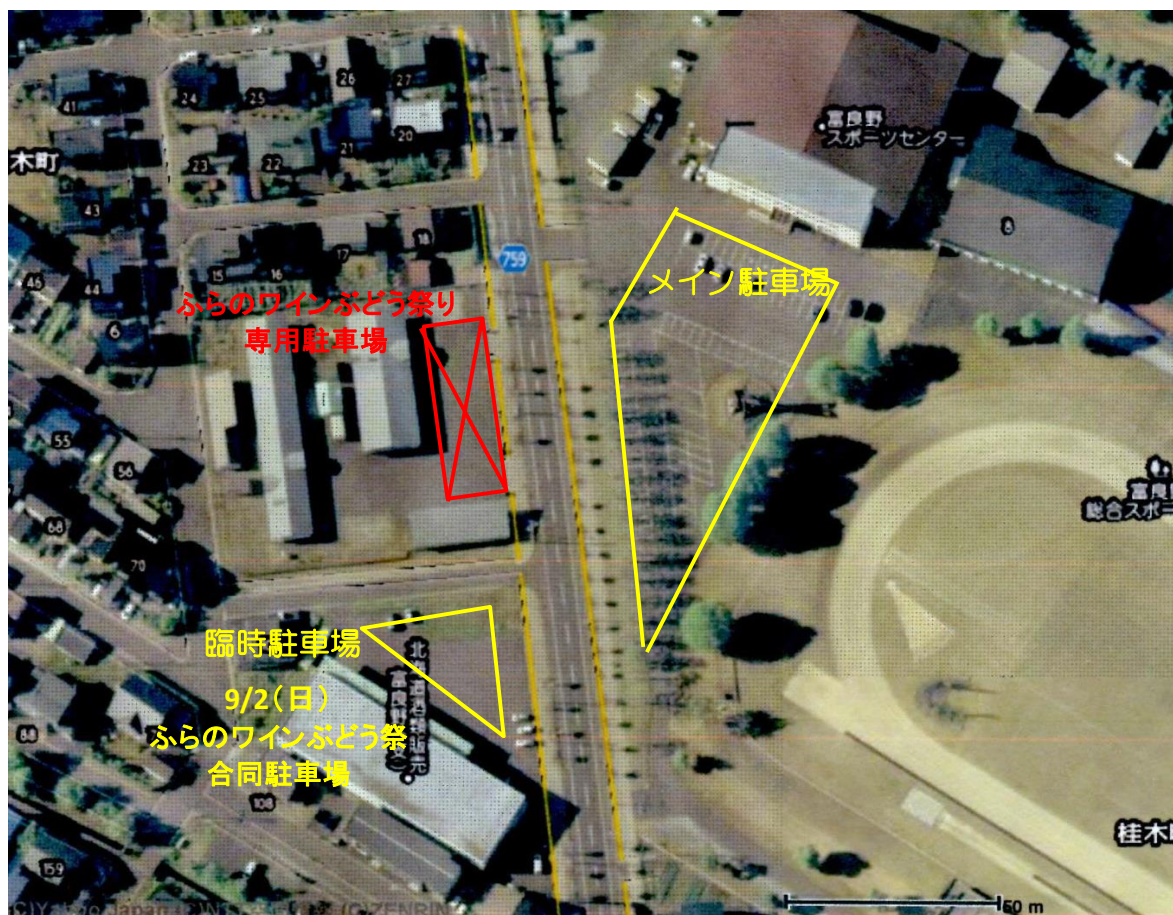

夏期大会 9月2日

富良野スポーツセンター駐車場及び臨時駐車場案内地図

* ぶらのワインぶどう祭りが開催されるため、駐車場の混雑が予想されます。

- 会場内にはゴミ箱は設置していませんので各自お持ち帰り下さい。
- 外靴は各自で管理して下さい。
- 館内は禁煙です。携帯灰皿等を用意して屋外で喫煙して下さい。
- 臨時駐車場の建物出入り口付近、車庫前は駐車禁止です。

よろしくお願い致します。