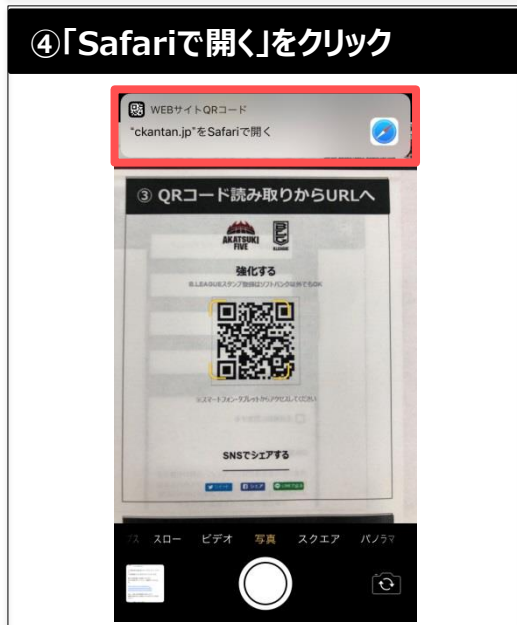

③本資料はiphoneでの登録画面となっておりますのでご了承ください。 ④パソコンからはご登録いただけません。スマートフォン・タブレットからアクセスしてください。

⑦ 必要項目を入力

B.LEAGUE スタンプ

新規登録

新規でアクセスの場合は**会員規約**にご同意の上、下記のご入力をお願いします。

この端末で受信できるメールアドレス

パスワード (半角 英字・数字を含む8文字以上)

男性 女性

⑧ 「お住まいの地域」で所属先を選択

携帯電話番号 (半角数字・ハイフンなし)

年代

※重要※ ← お住まいの地域 (ご自身の都道府県を選択)

ご利用の携帯電話会社

会員規約に同意する

会員規約を表示する

同意いただき会員登録いただくと、会員のお客さまにソフトバンクからソフトバンク・ワイモバイルおよび他社の商品、サービスまたはキャンペーンに関するご案内のメールを配信いたします