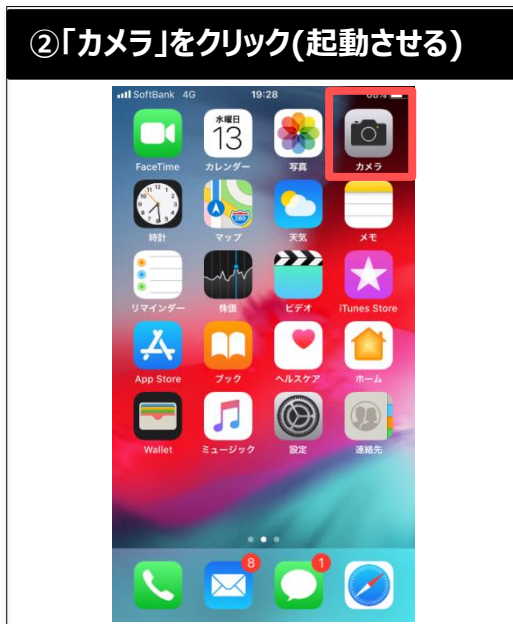

③本資料はiphoneでの登録画面となっておりますのでご了承ください。 ④パソコンからはご登録いただけません。スマートフォン・タブレットからアクセスしてください。

⑦ 必要項目を入力

B.LEAGUE スタンプ

新規登録

新規でアクセスの場合は**会員規約**にご同意の上、下記のご入力をお願いします。

この端末で受信できるメールアドレス

パスワード (半角 英字・数字を含む8文字以上)

男性 女性