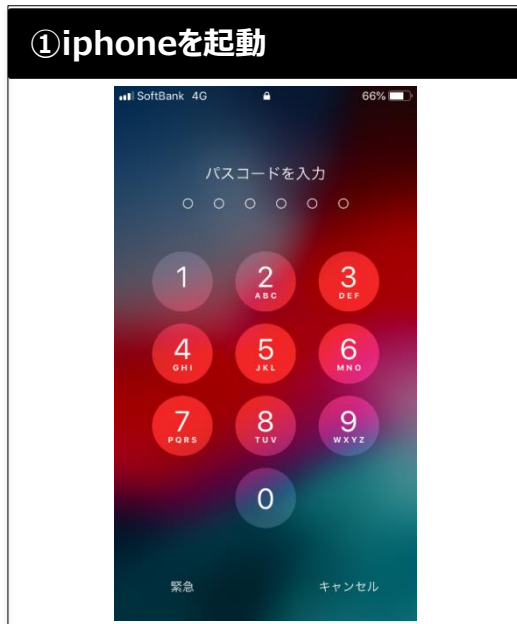

③本資料はiphoneでの登録画面となっておりますのでご了承ください。 ④パソコンからはご登録いただけません。スマートフォン・タブレットからアクセスしてください。

⑦ 必要項目を入力

B.LEAGUE スタンプ

新規登録

新規でアクセスの場合は**会員規約**にご同意の上、下記のご入力をお願いします。

この端末で受信できるメールアドレス

パスワード (半角 英字・数字を含む8文字以上)

男性 女性