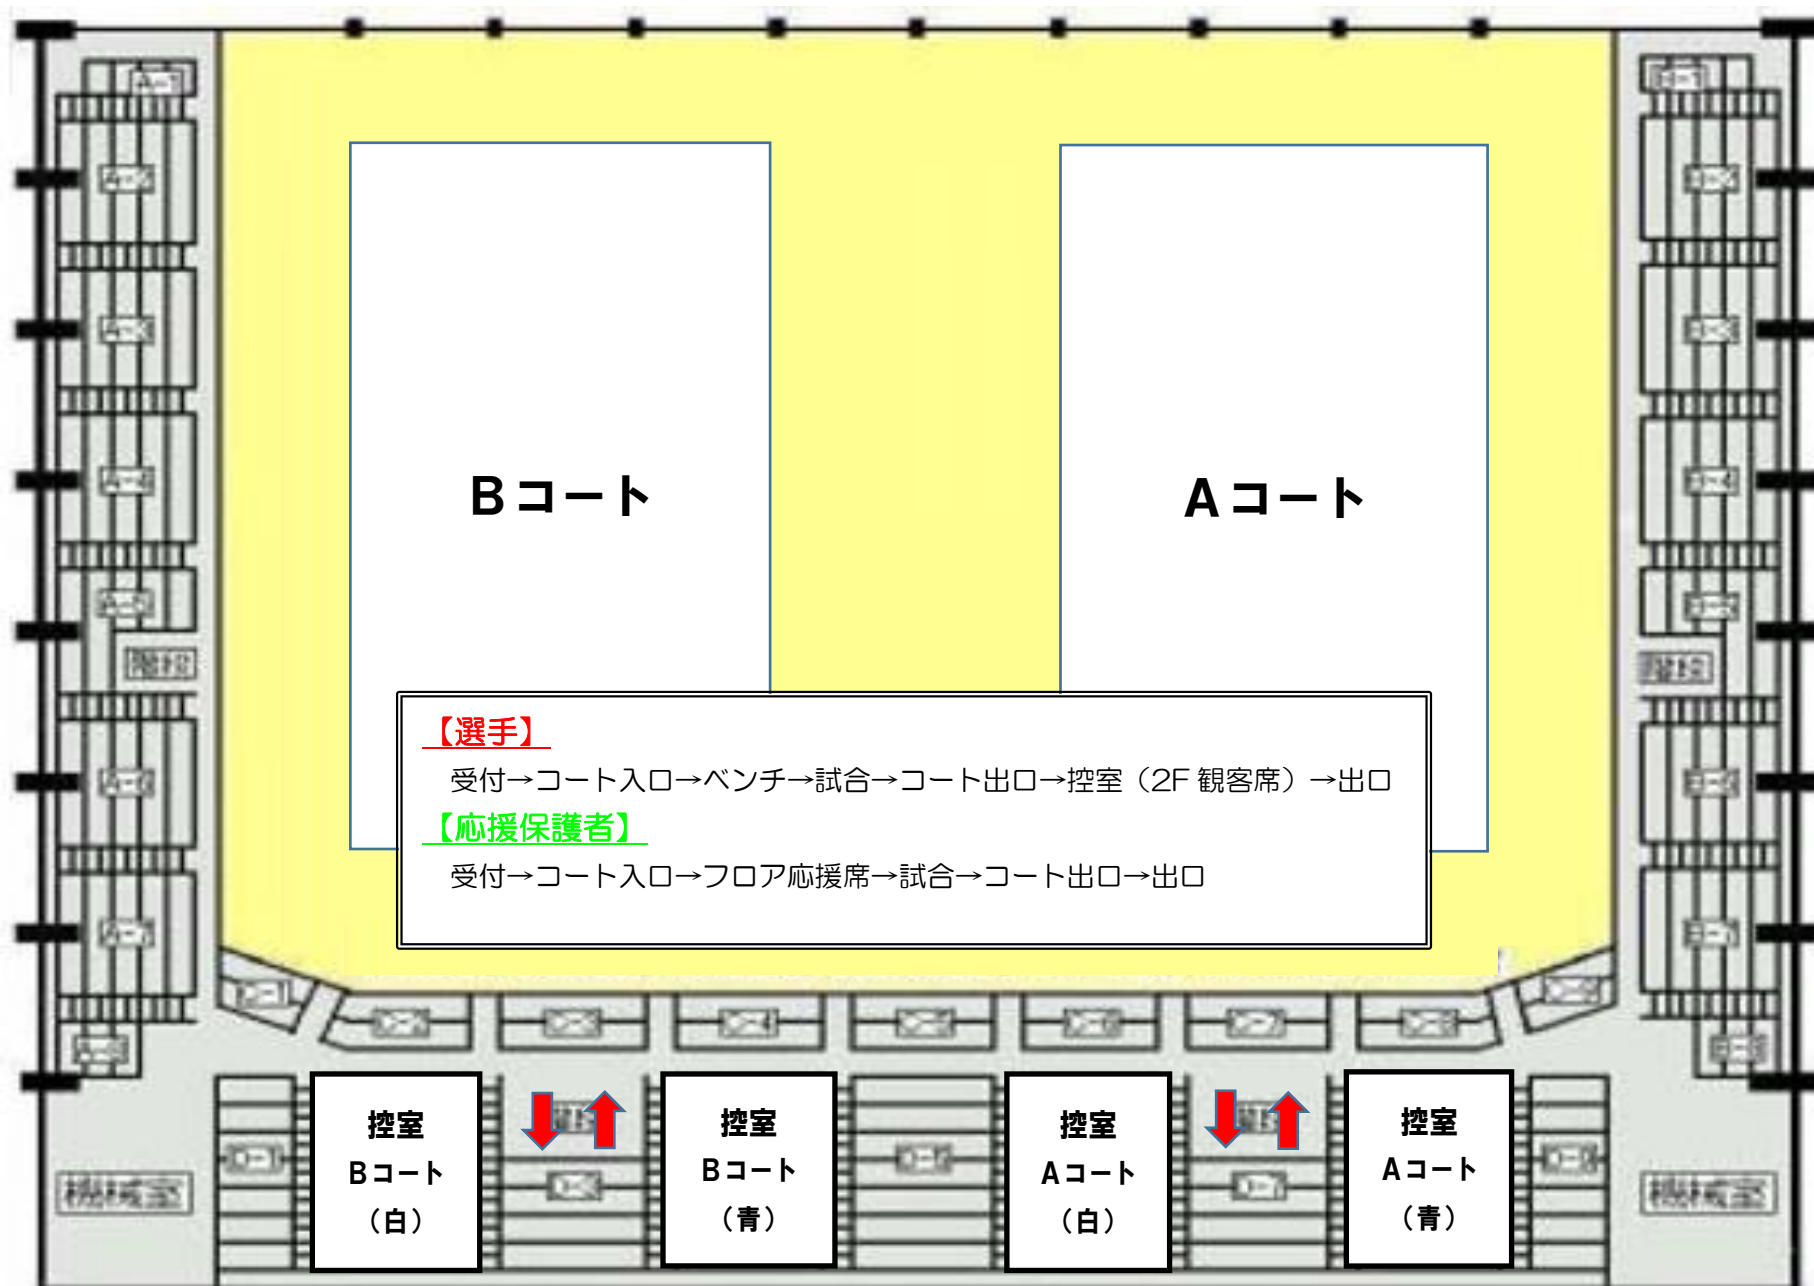

総合体育館 2F 館内図

応援保護者動線 
 選手動線 

総合体育館 1F館内図

入場受付
 出入口
 入場前待機スペース

審判控室