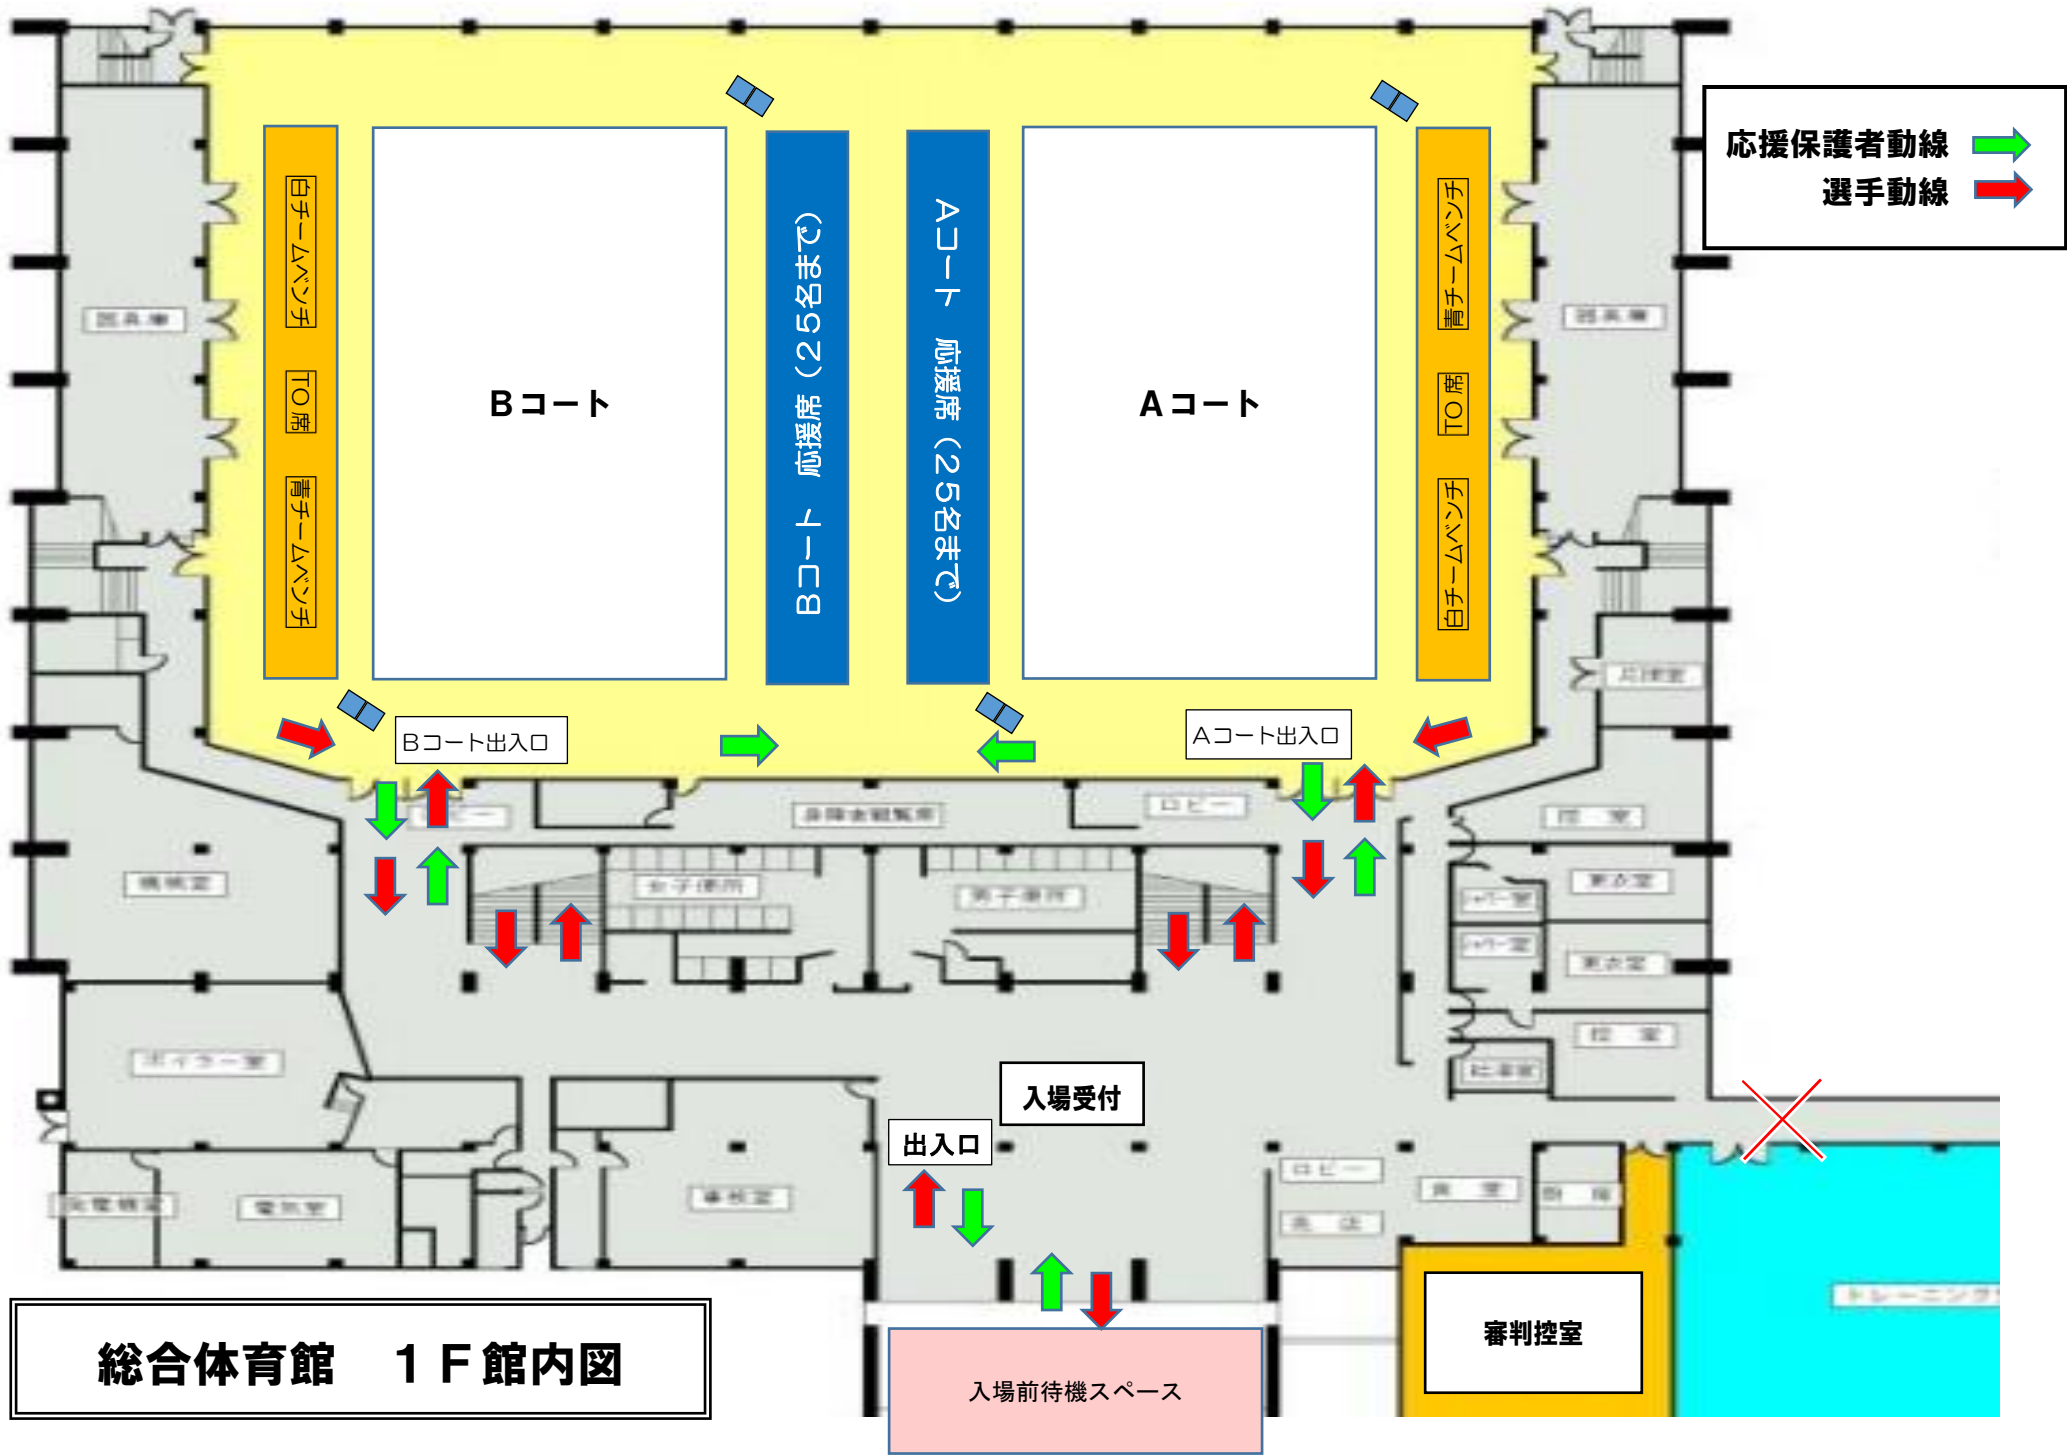

総合体育館 2F 館内図

応援保護者動線 
 選手動線 

総合体育館 1F館内図

入場受付
 出入口
 入場前待機スペース

審判控室