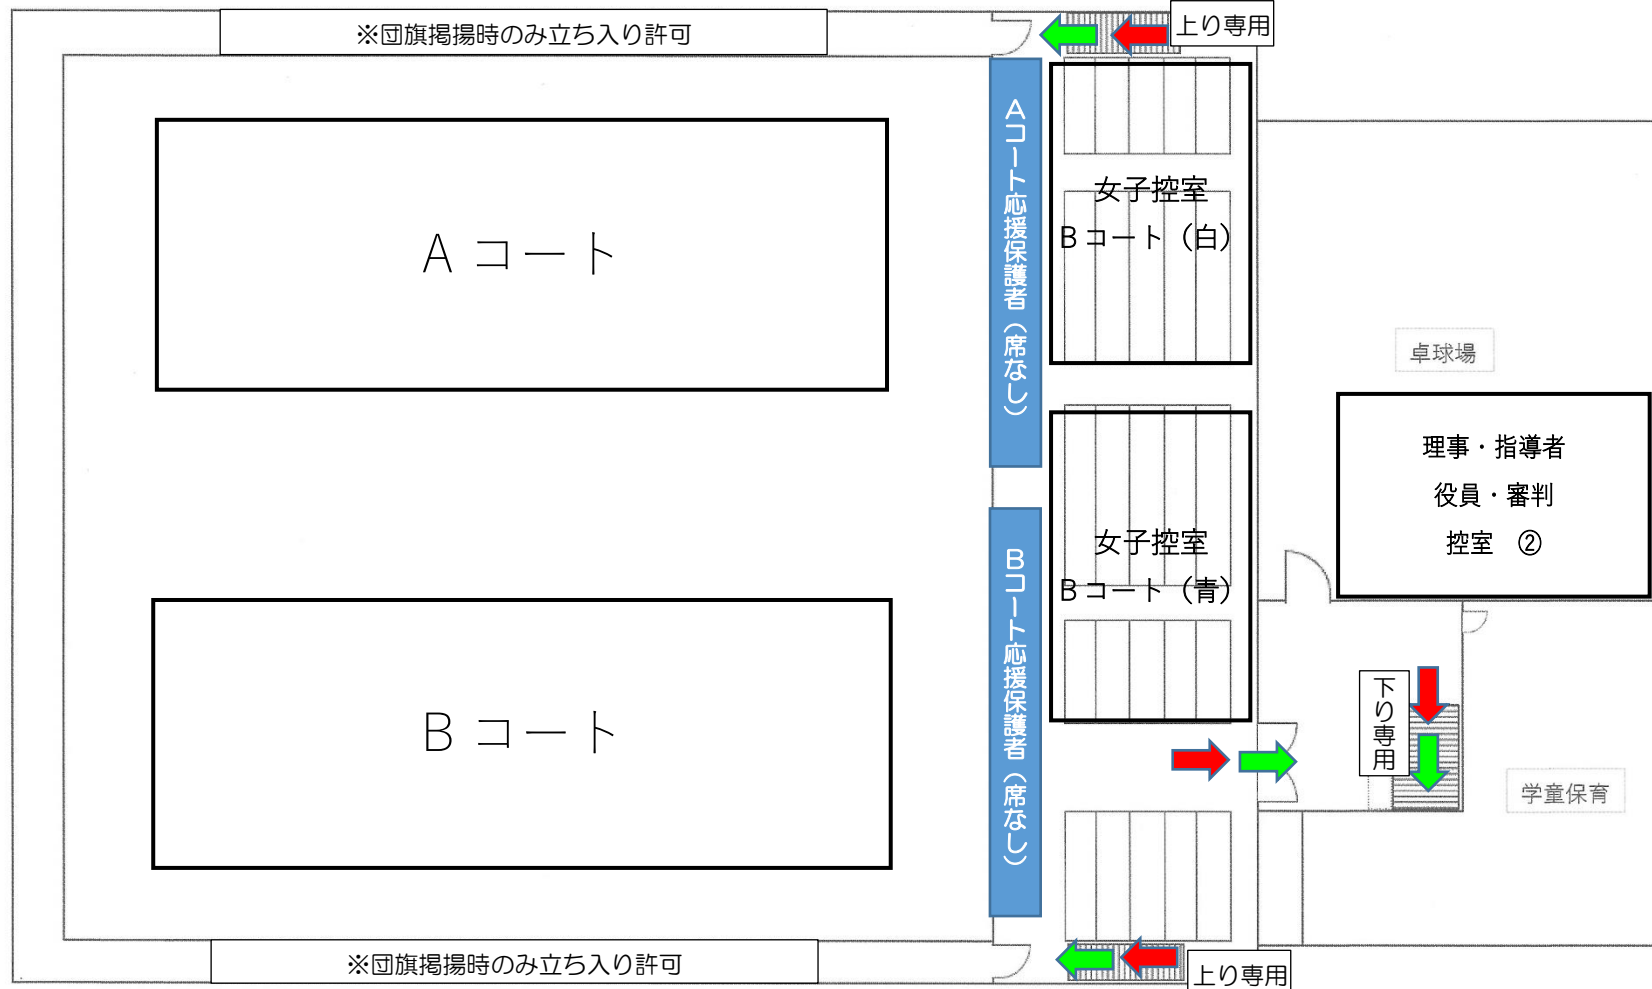

当麻スポーツセンター 館内図

スポーツセンター1階

スポーツセンター2階

【選手】

受付→コート入口→ベンチ→試合→閉会式→(男子)コート出口→控室(1F 剣道場)→出口
→(女子)上り専用階段→控室(2F 観客席)→出口

【応援保護者】

受付→コート入口→フロア応援席→試合→閉会式(フロア)→出口
→上り専用階段→2F 観客席→試合→閉会式(2F)→出口

※階段は上り専用・下り専用があります。一方通行の動線となるようご協力をお願いします。