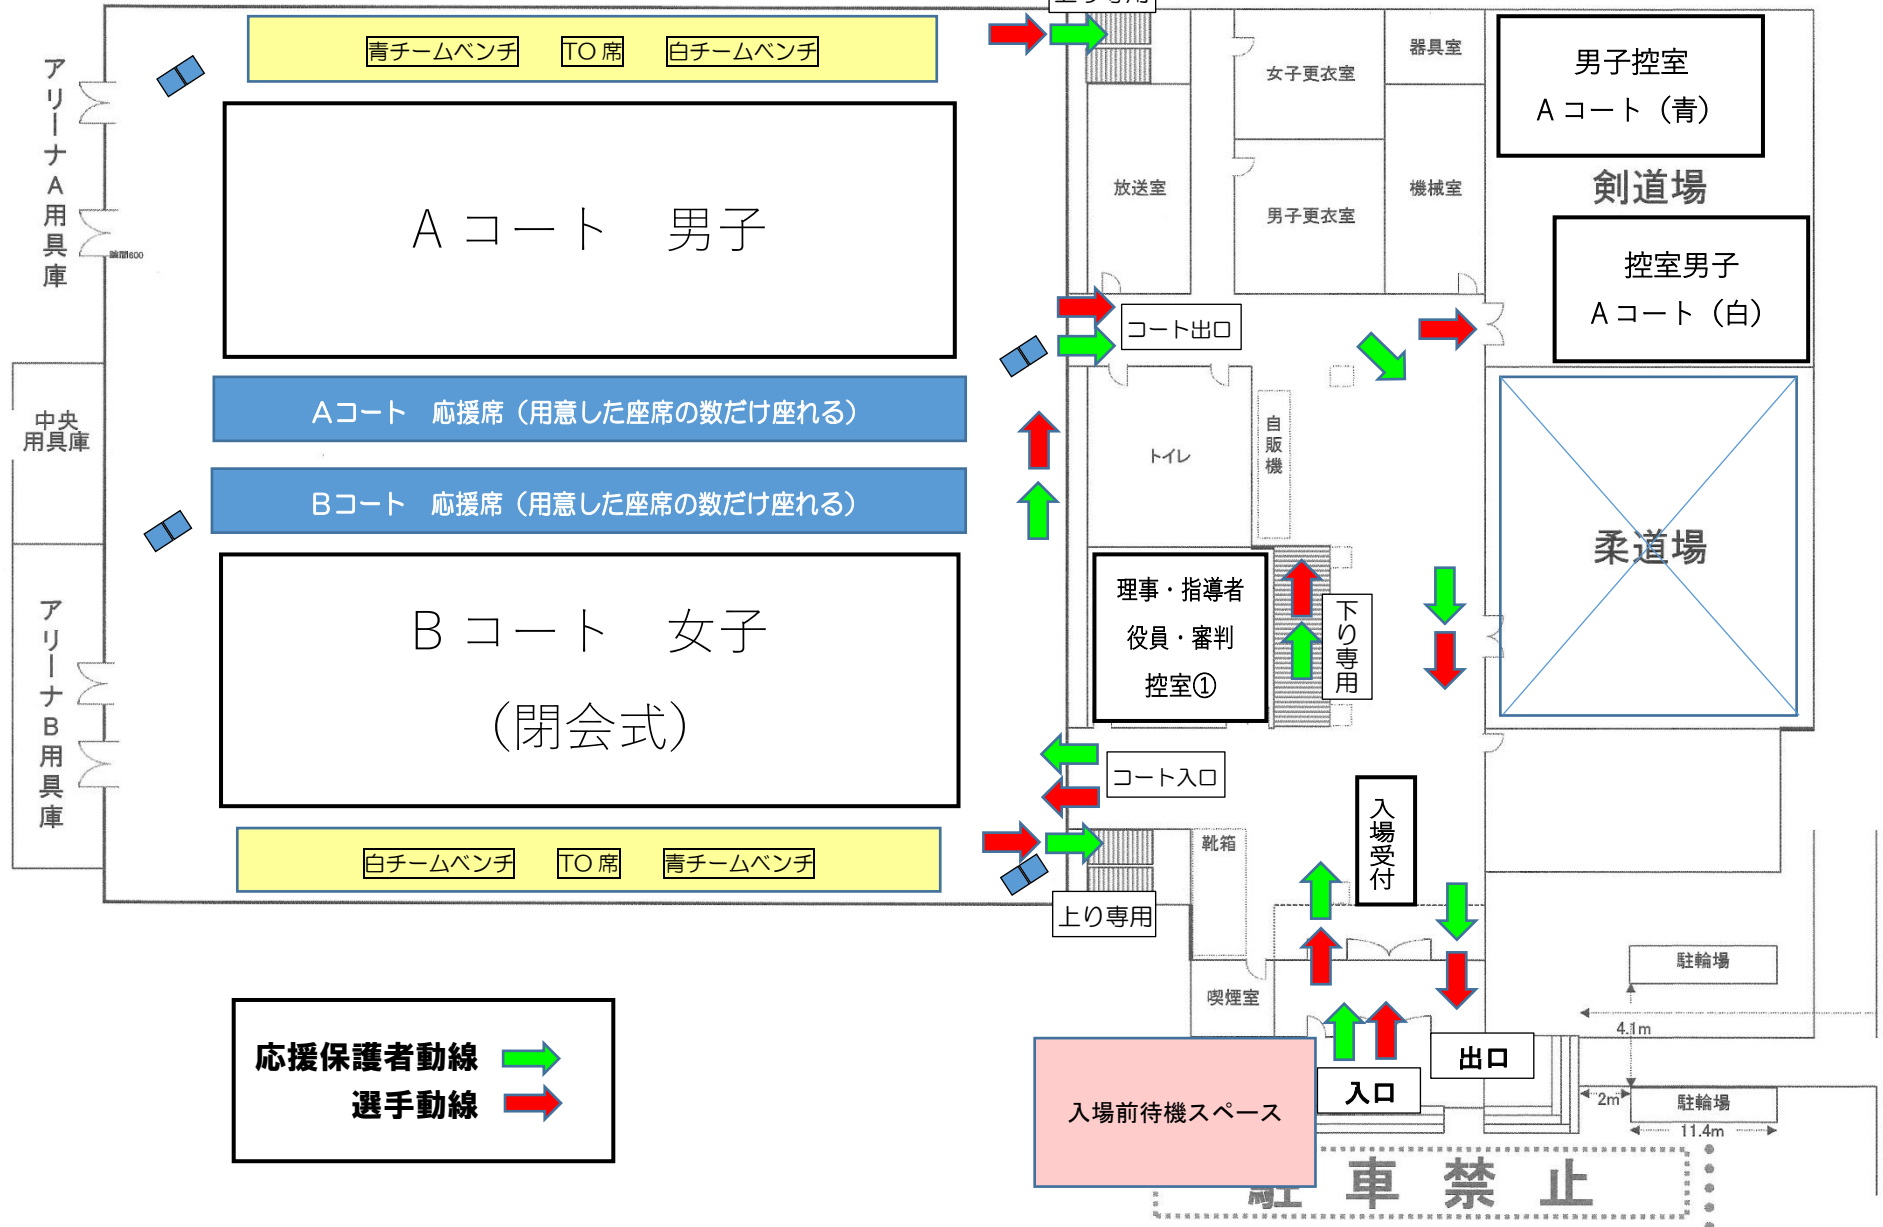

当麻スポーツセンター 館内図

スポーツセンター1階

スポーツセンター2階

【選手】

受付→コート入口→ベンチ→試合→閉会式→(男子)コート出口→控室(1F 剣道場)→出口
→(女子)上り専用階段→控室(2F 観客席)→出口

【応援保護者】

受付→コート入口→フロア応援席→試合→閉会式(フロア)→出口
→上り専用階段→2F 観客席→試合→閉会式(2F)→出口

※階段は上り専用・下り専用があります。一方通行の動線となるようご協力をお願いします。