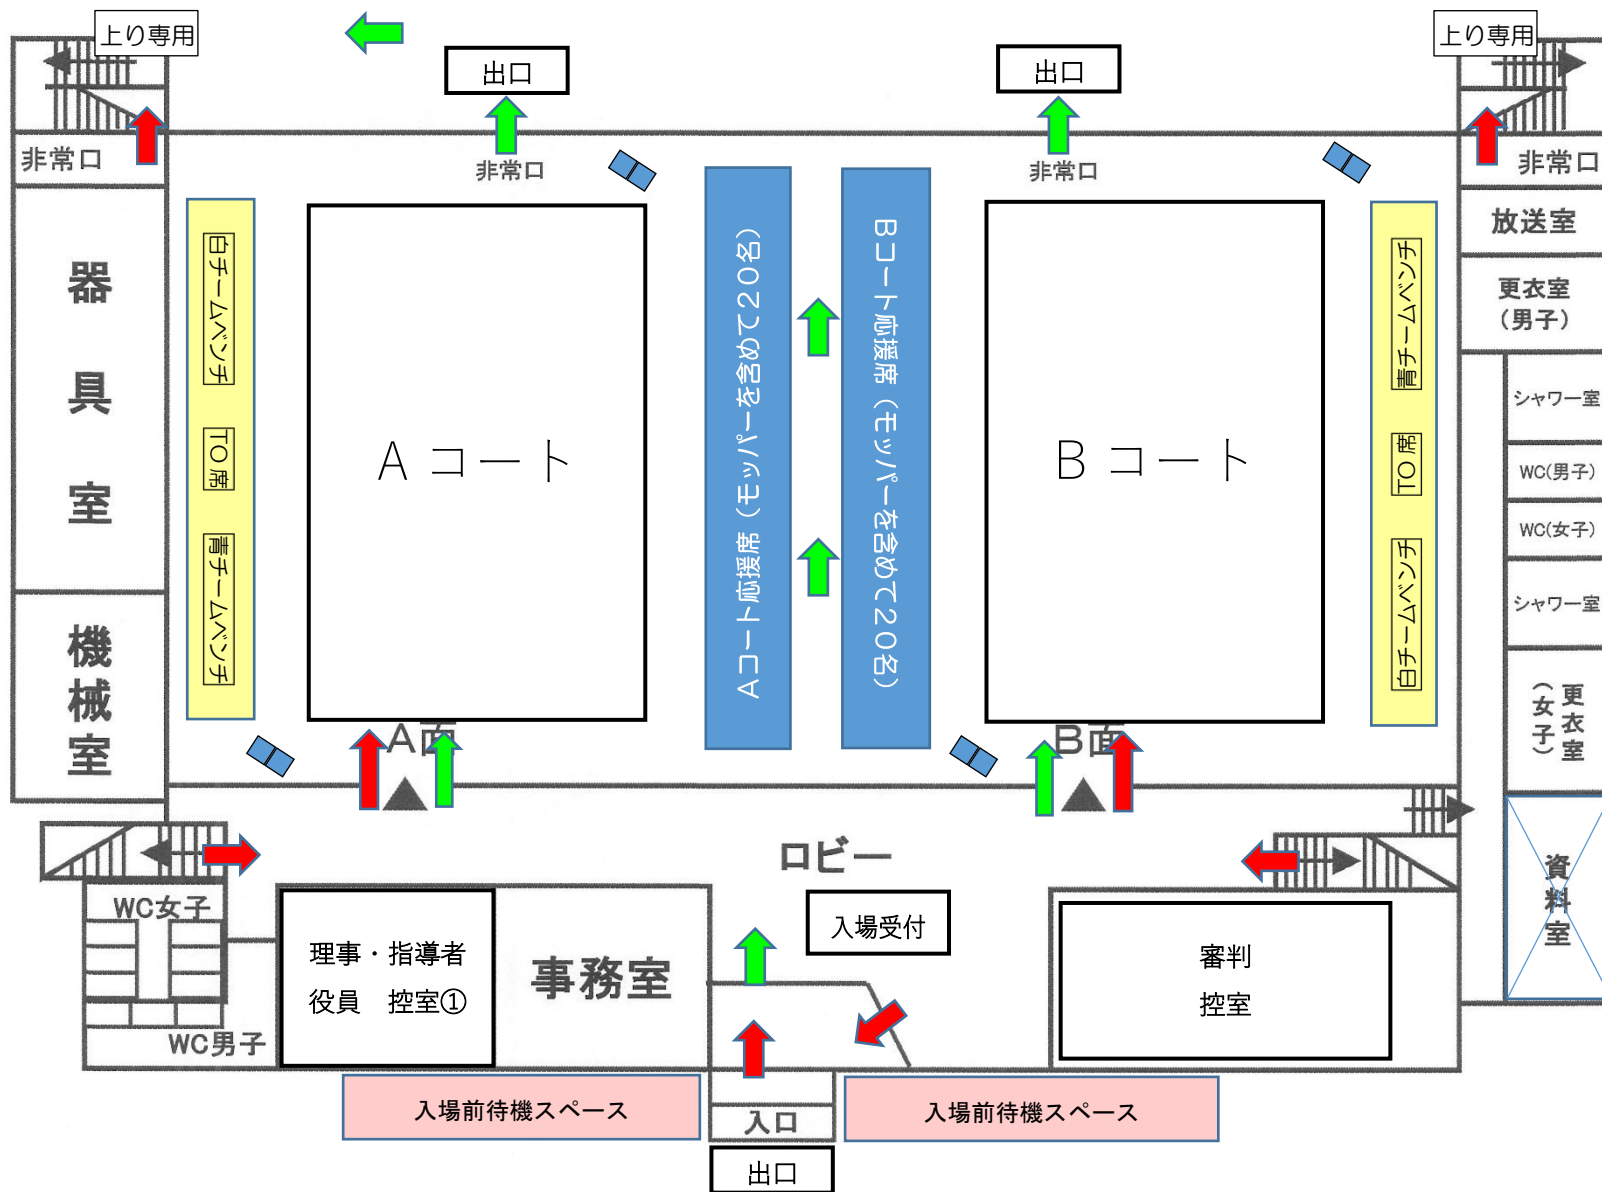

富良野スポーツセンター 館内図

【1F】

応援保護者動線 →
選手動線 →

【2F】

【選手】

受付→コート入口（A・B）→ベンチ→試合→上り専用階段→控室（2F 観客席）→出口
※試合終了後は、両チームとも上り階段から控室（2F 観客席）に移動してください。
（アリーナ入口が狭いため、選手・保護者の動線は一方通行にしています。）

【応援保護者】

受付→コート入口（A・B）→フロア応援席→試合→アリーナ奥の出口（外で出たら左）
※試合終了後は、混雑を避けながら一歩通行で退館するようにお願いします。