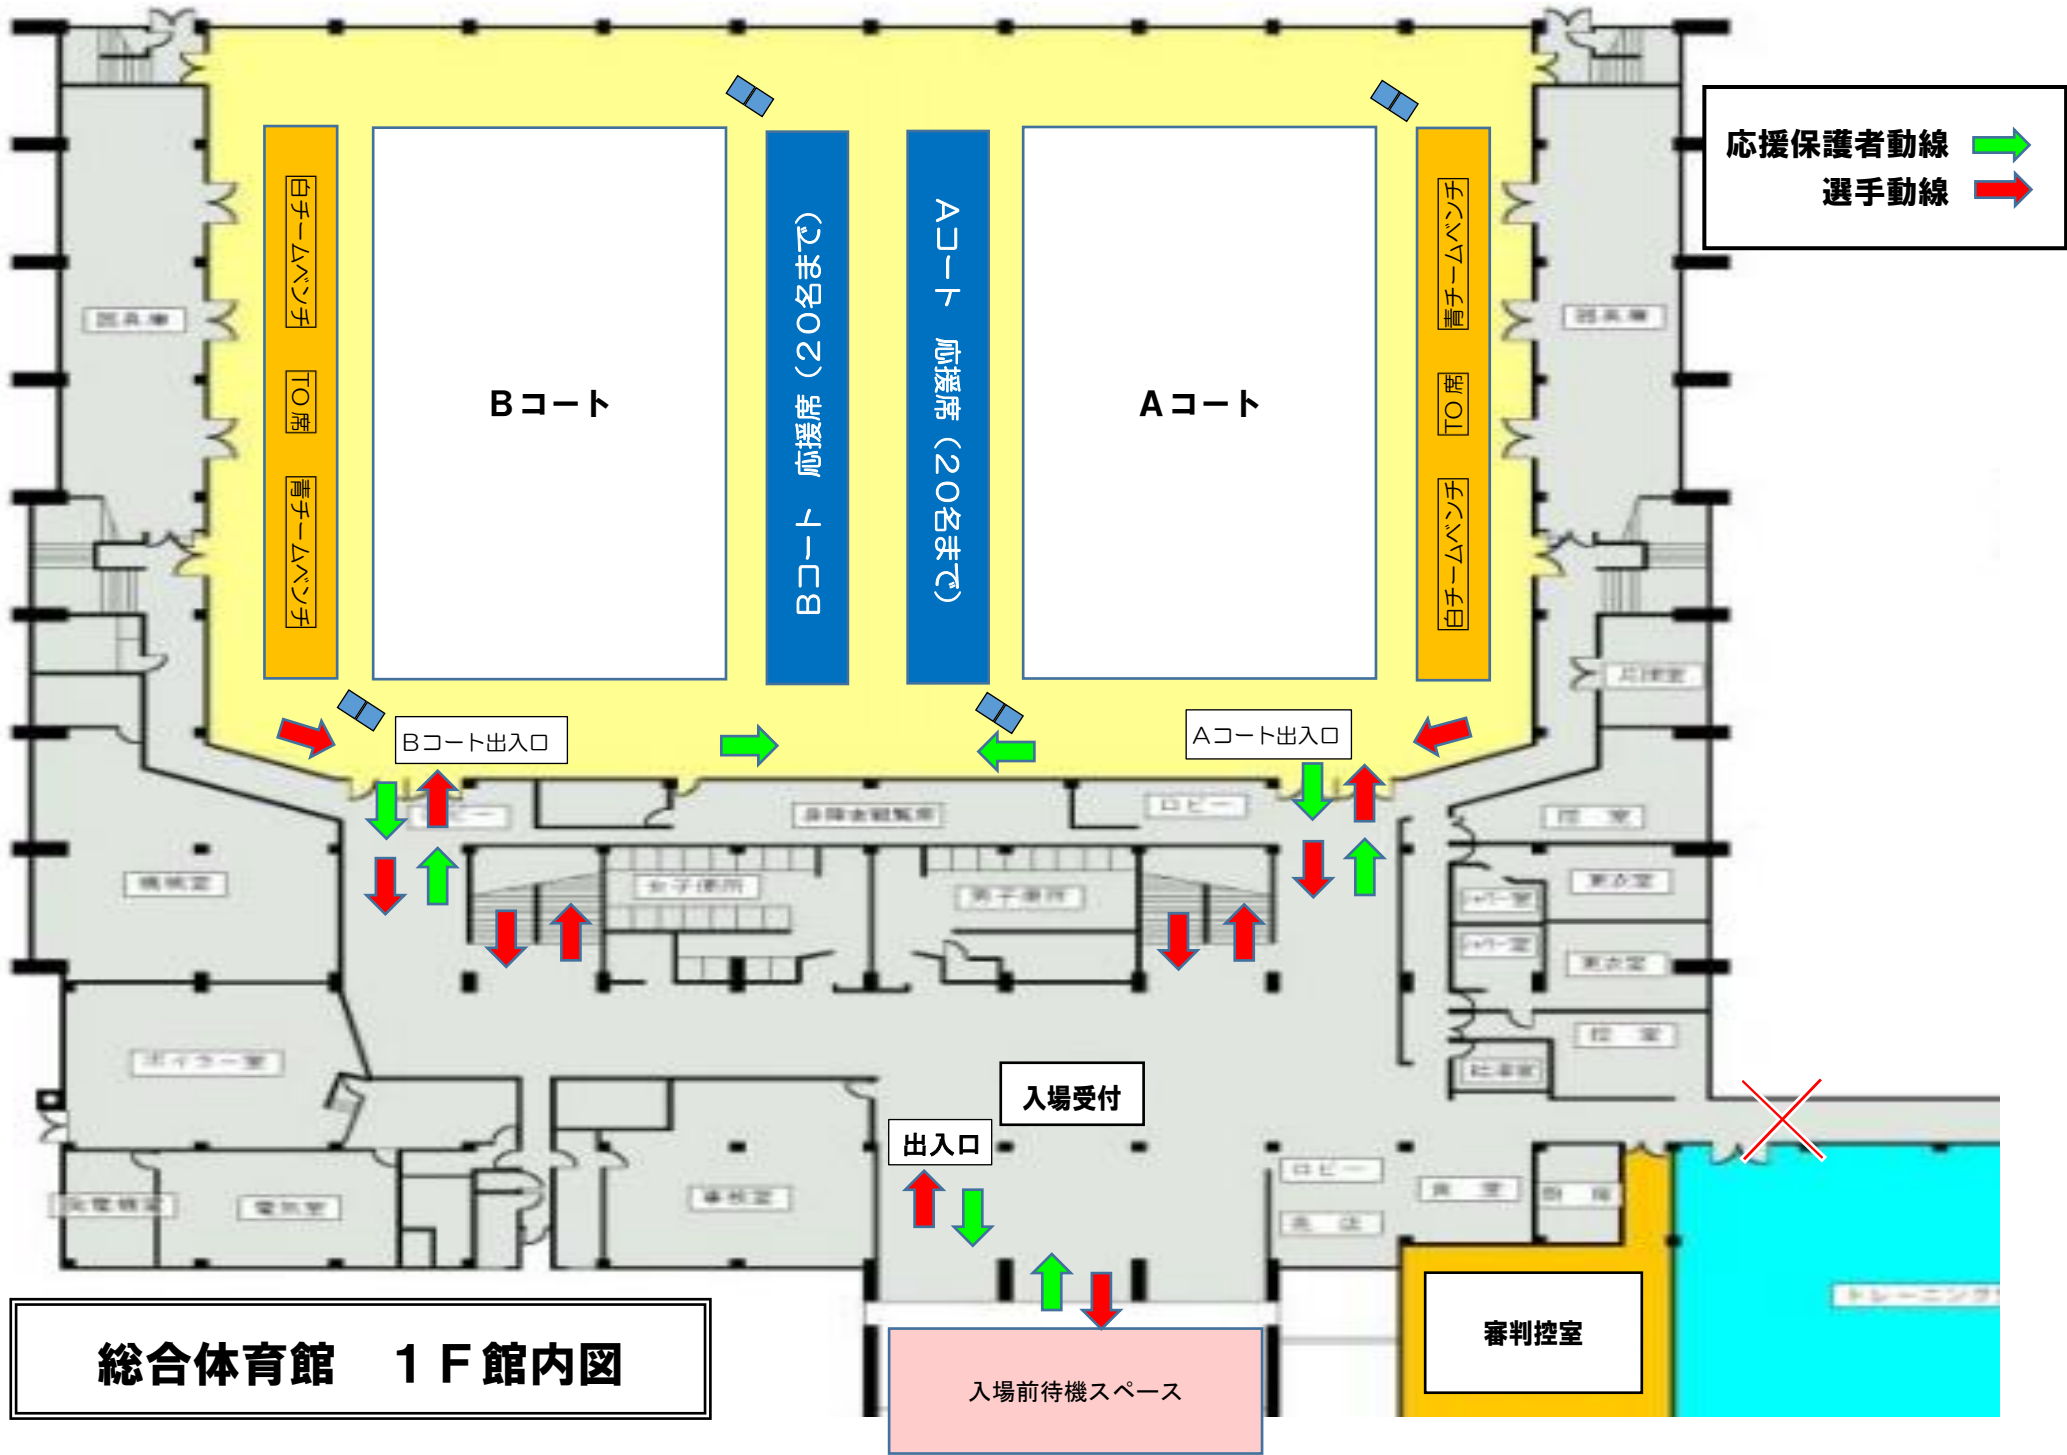

総合体育館 2F 館内図

応援保護者動線 
 選手動線 

総合体育館 1F館内図

出入口
 入場受付
 入場前待機スペース

審判控室