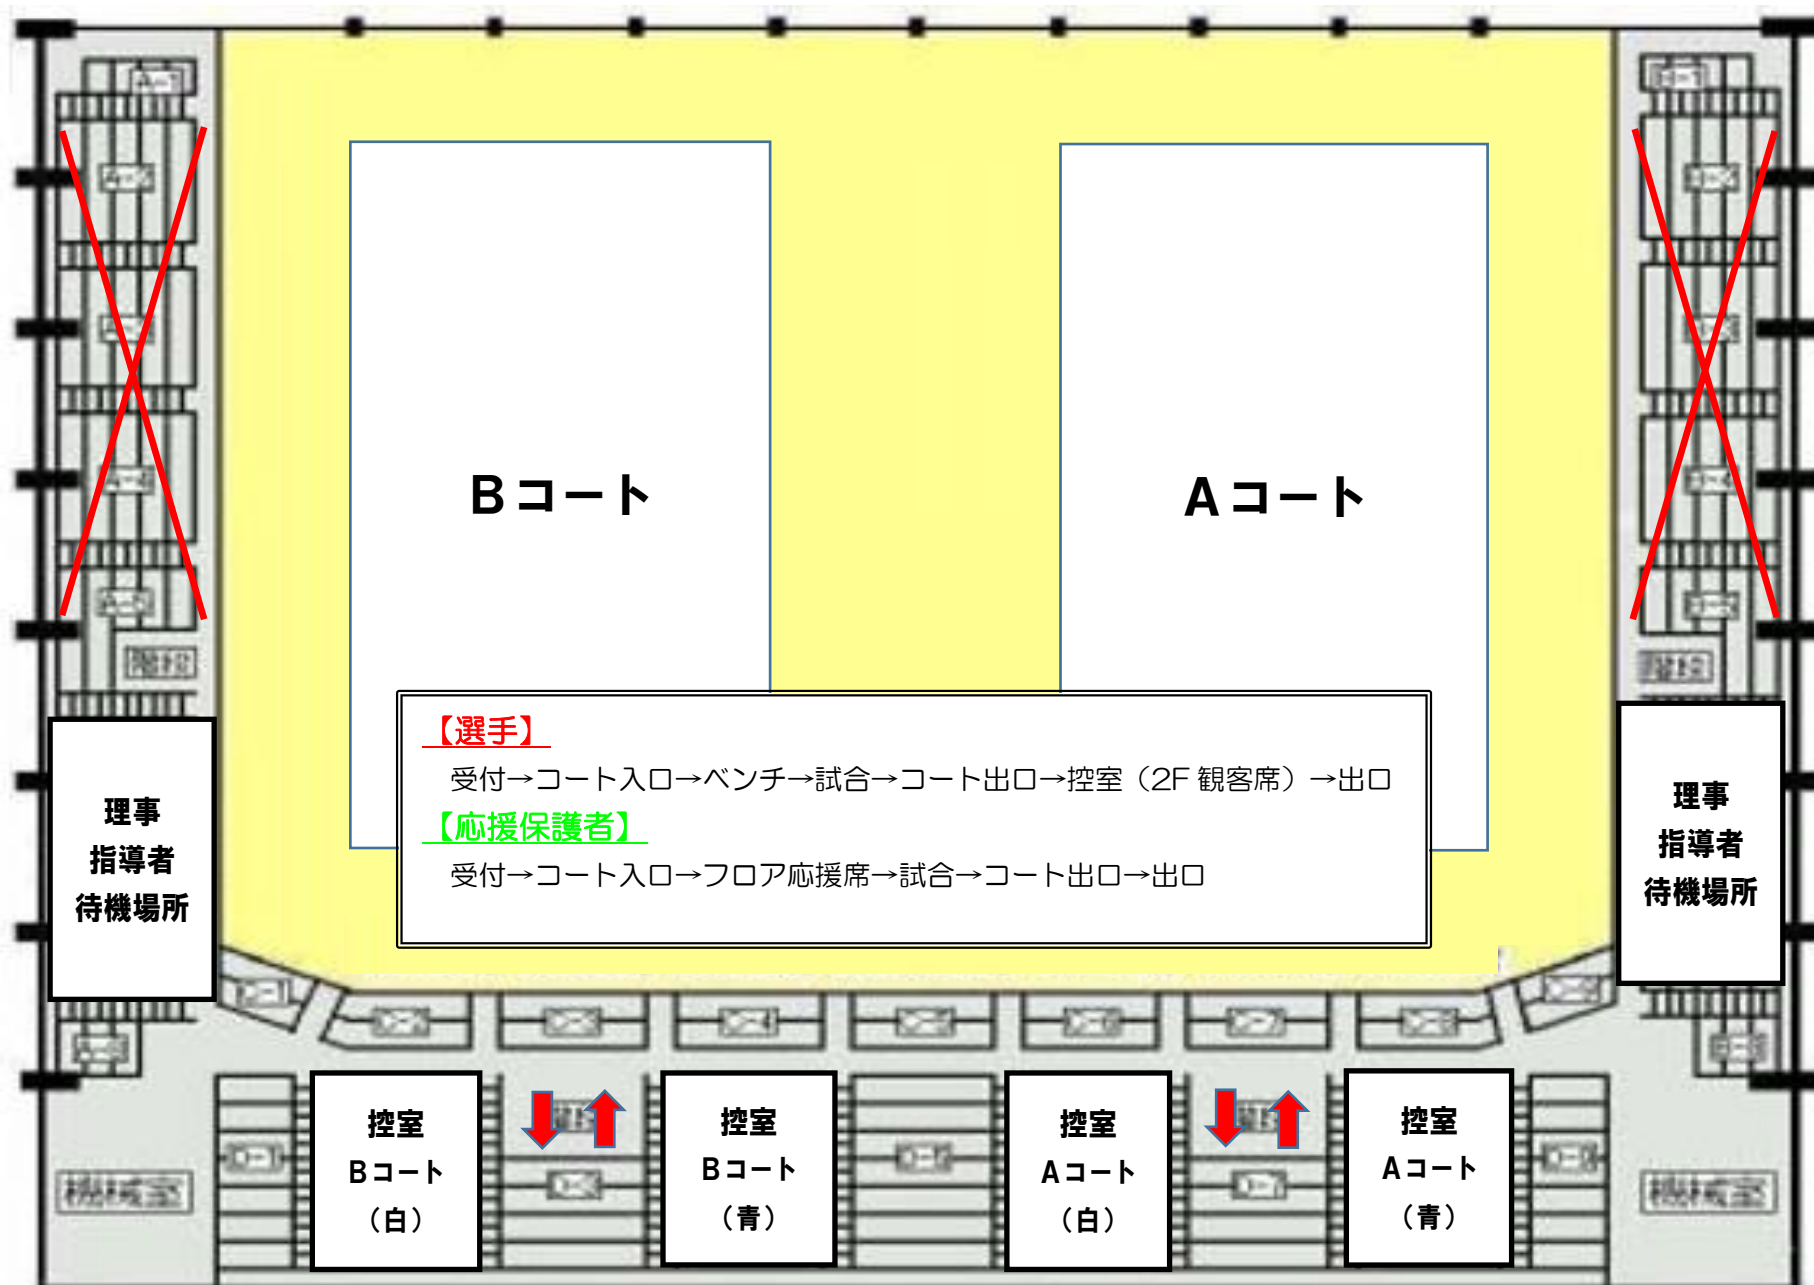

総合体育館 2F 館内図

応援保護者動線 
 選手動線 

総合体育館 1F館内図

出入口
 入場受付
 入場前待機スペース

審判控室