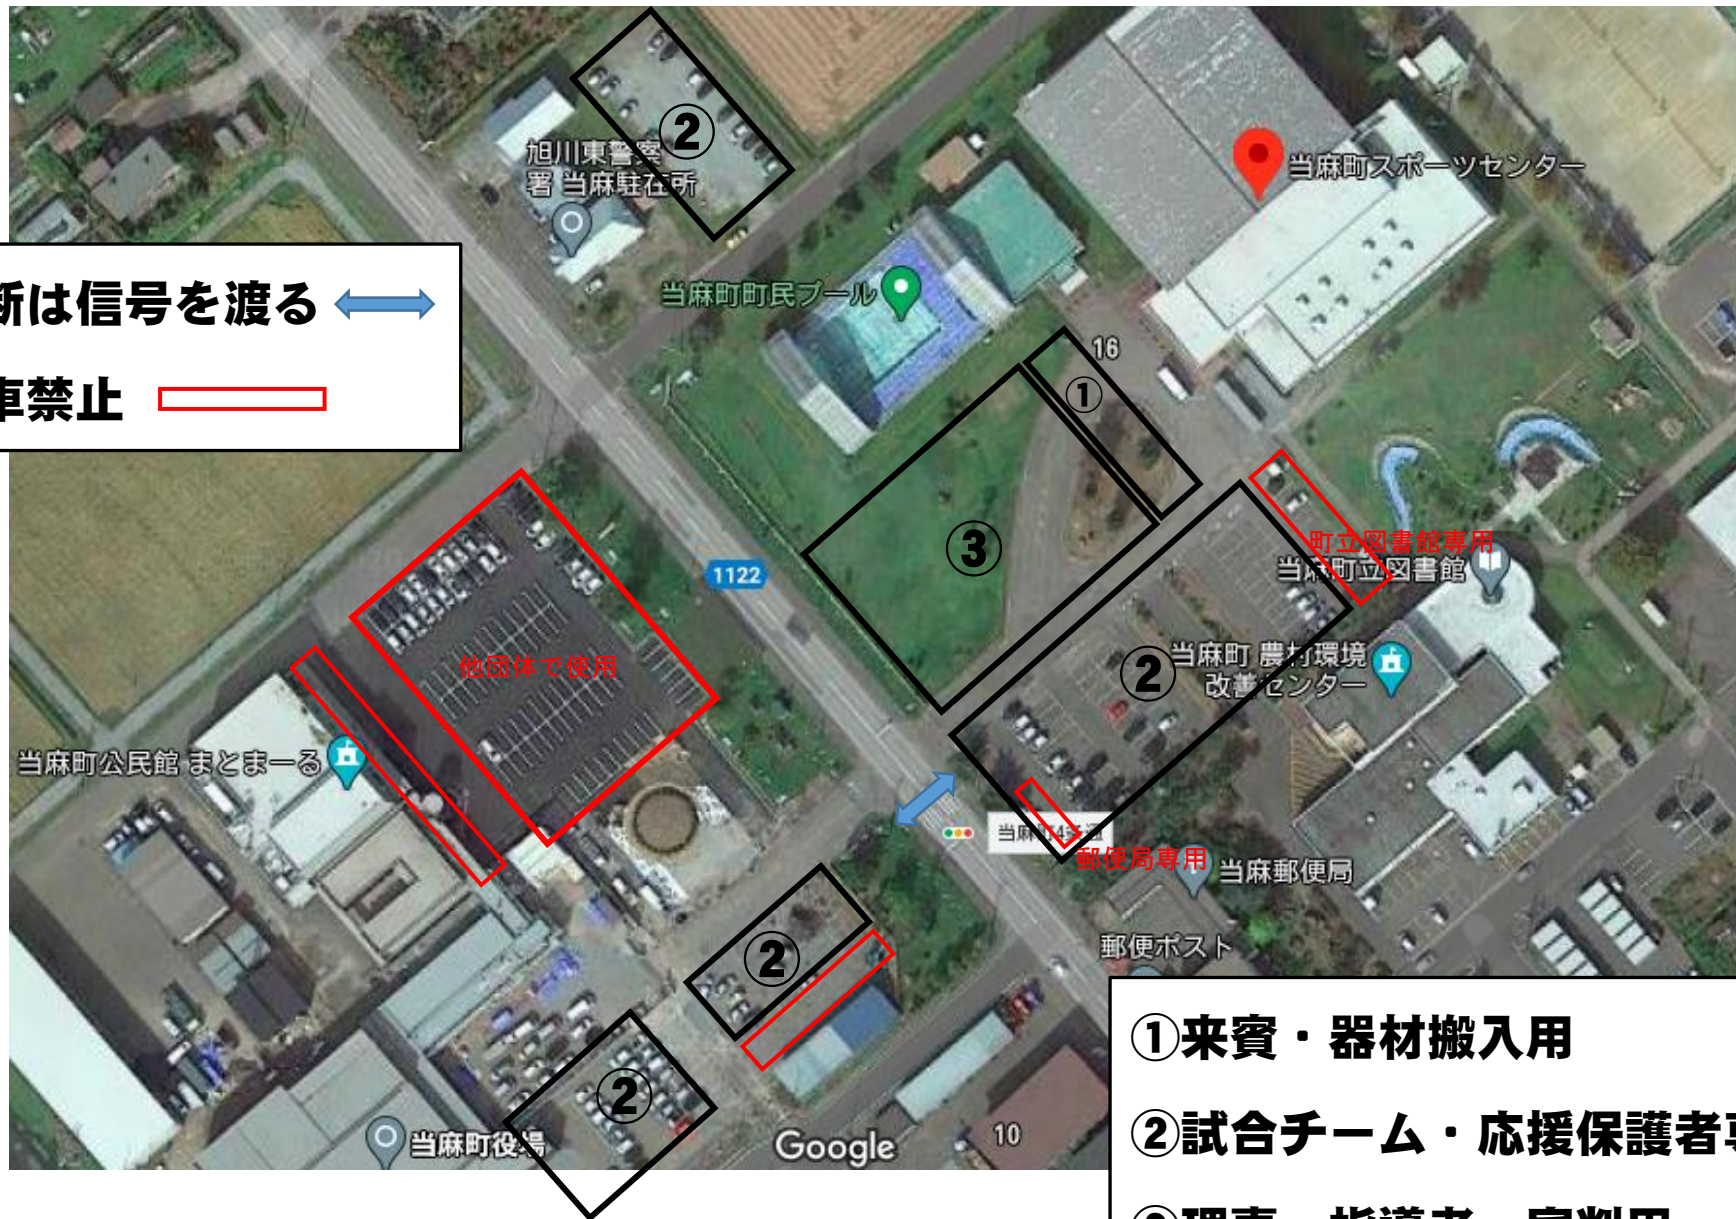

当麻スポーツセンター 駐車場図

横断は信号を渡る ←→
駐車禁止

- ①来賓・器材搬入用
- ②試合チーム・応援保護者専用
- ③理事・指導者・審判用