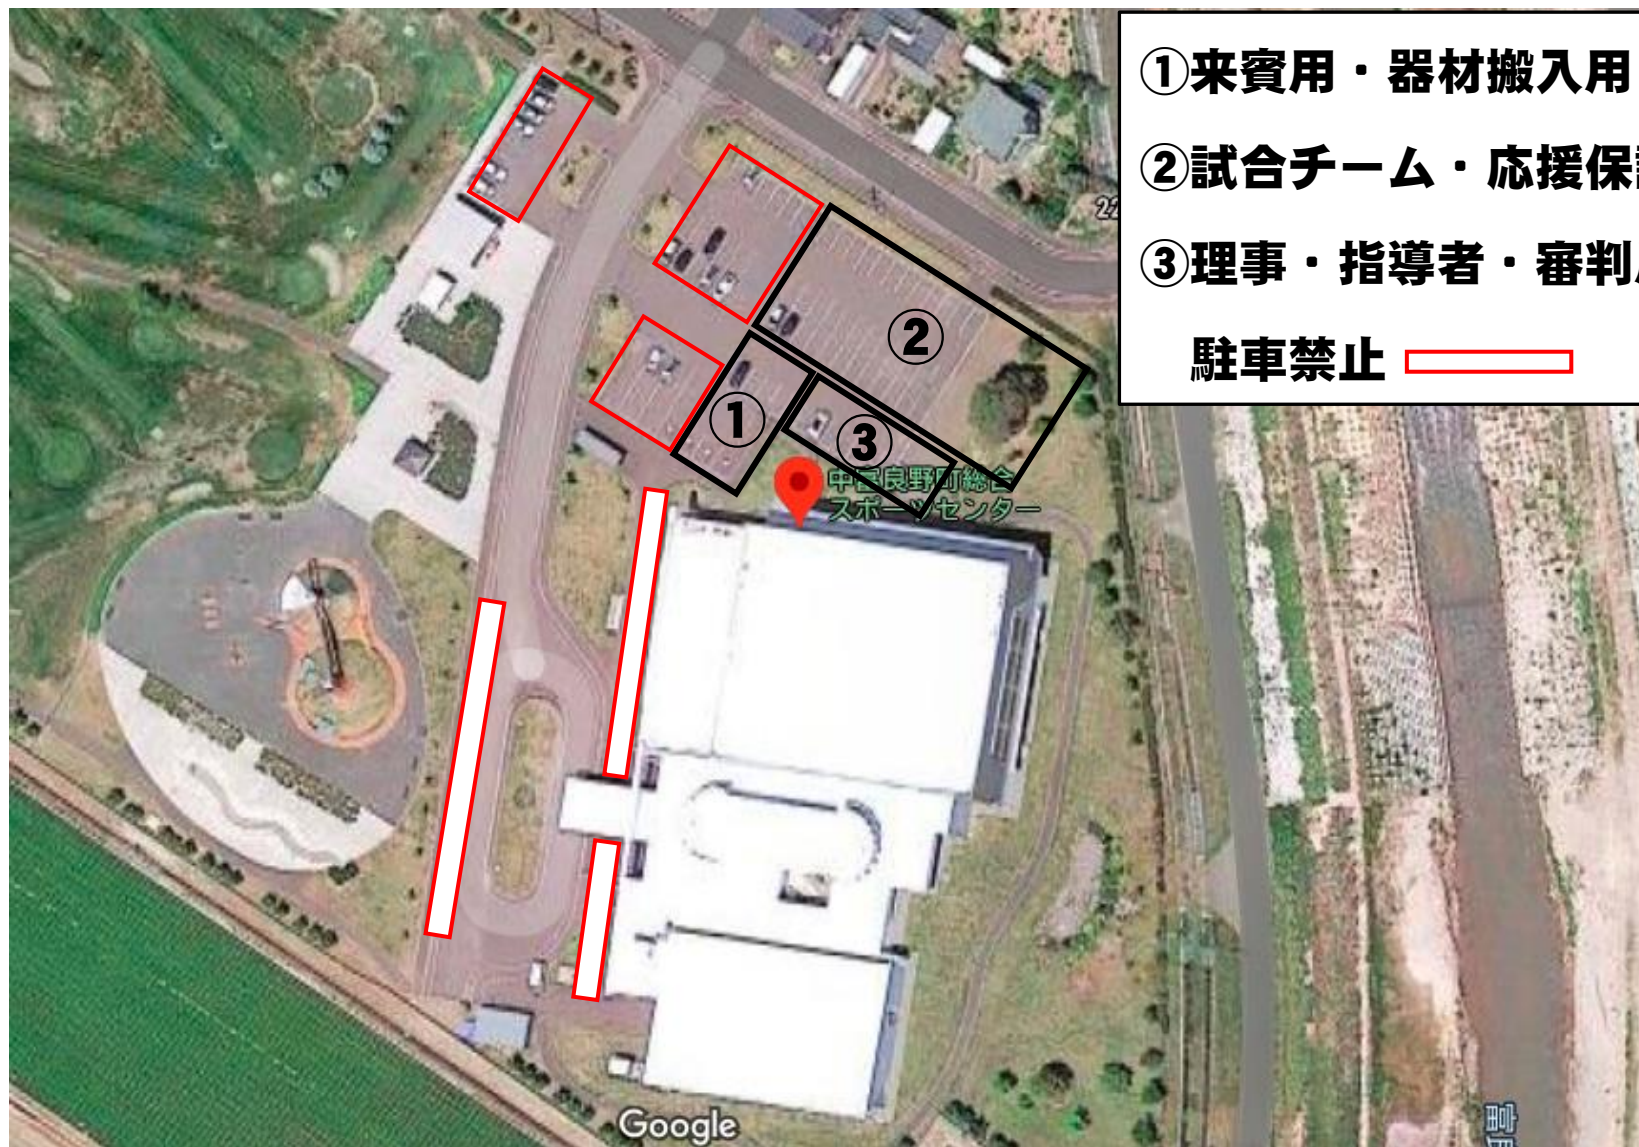

# 中富良野町総合スポーツセンター 駐車場図

①来賓用・器材搬入用

②試合チーム・応援保護者専用

③理事・指導者・審判用

駐車禁止 