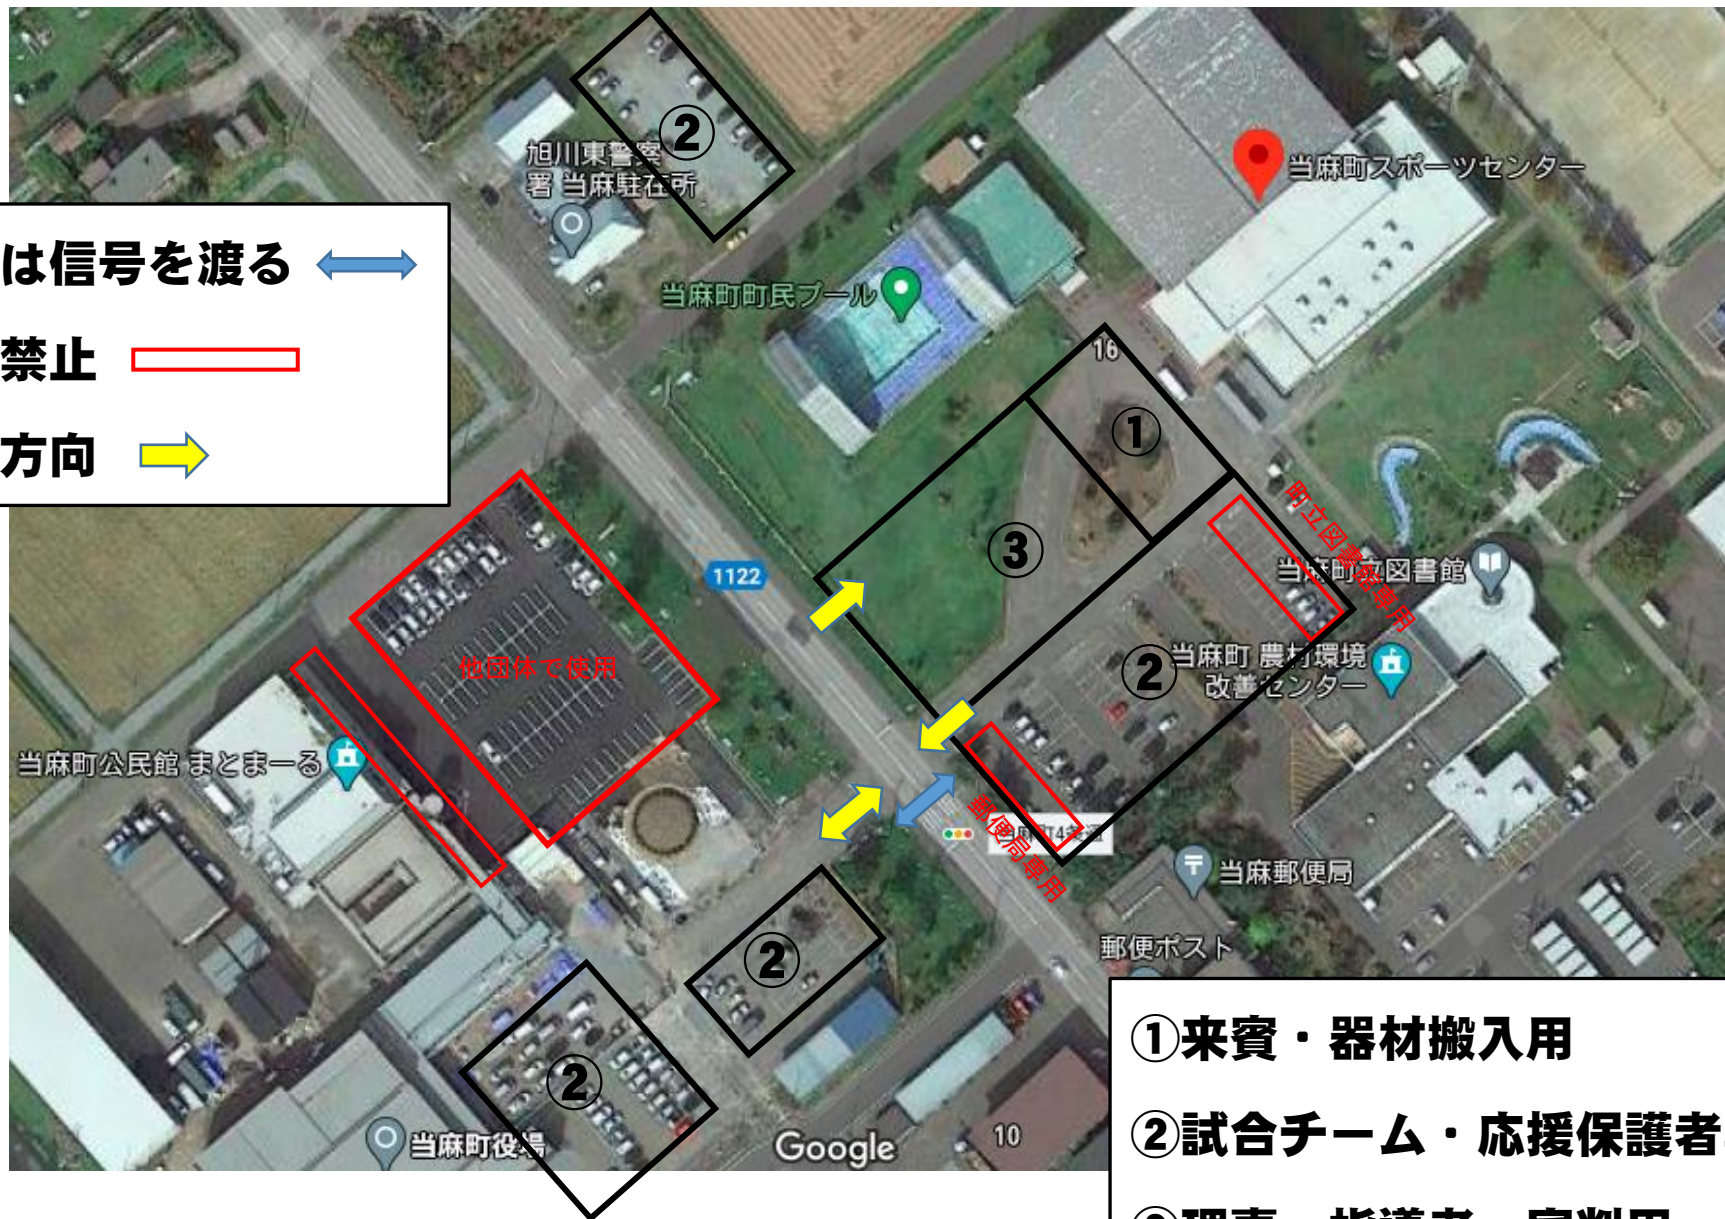

当麻スポーツセンター 駐車場図

横断は信号を渡る 

駐車禁止 

進行方向 

- ①来賓・器材搬入用
- ②試合チーム・応援保護者専用
- ③理事・指導者・審判用