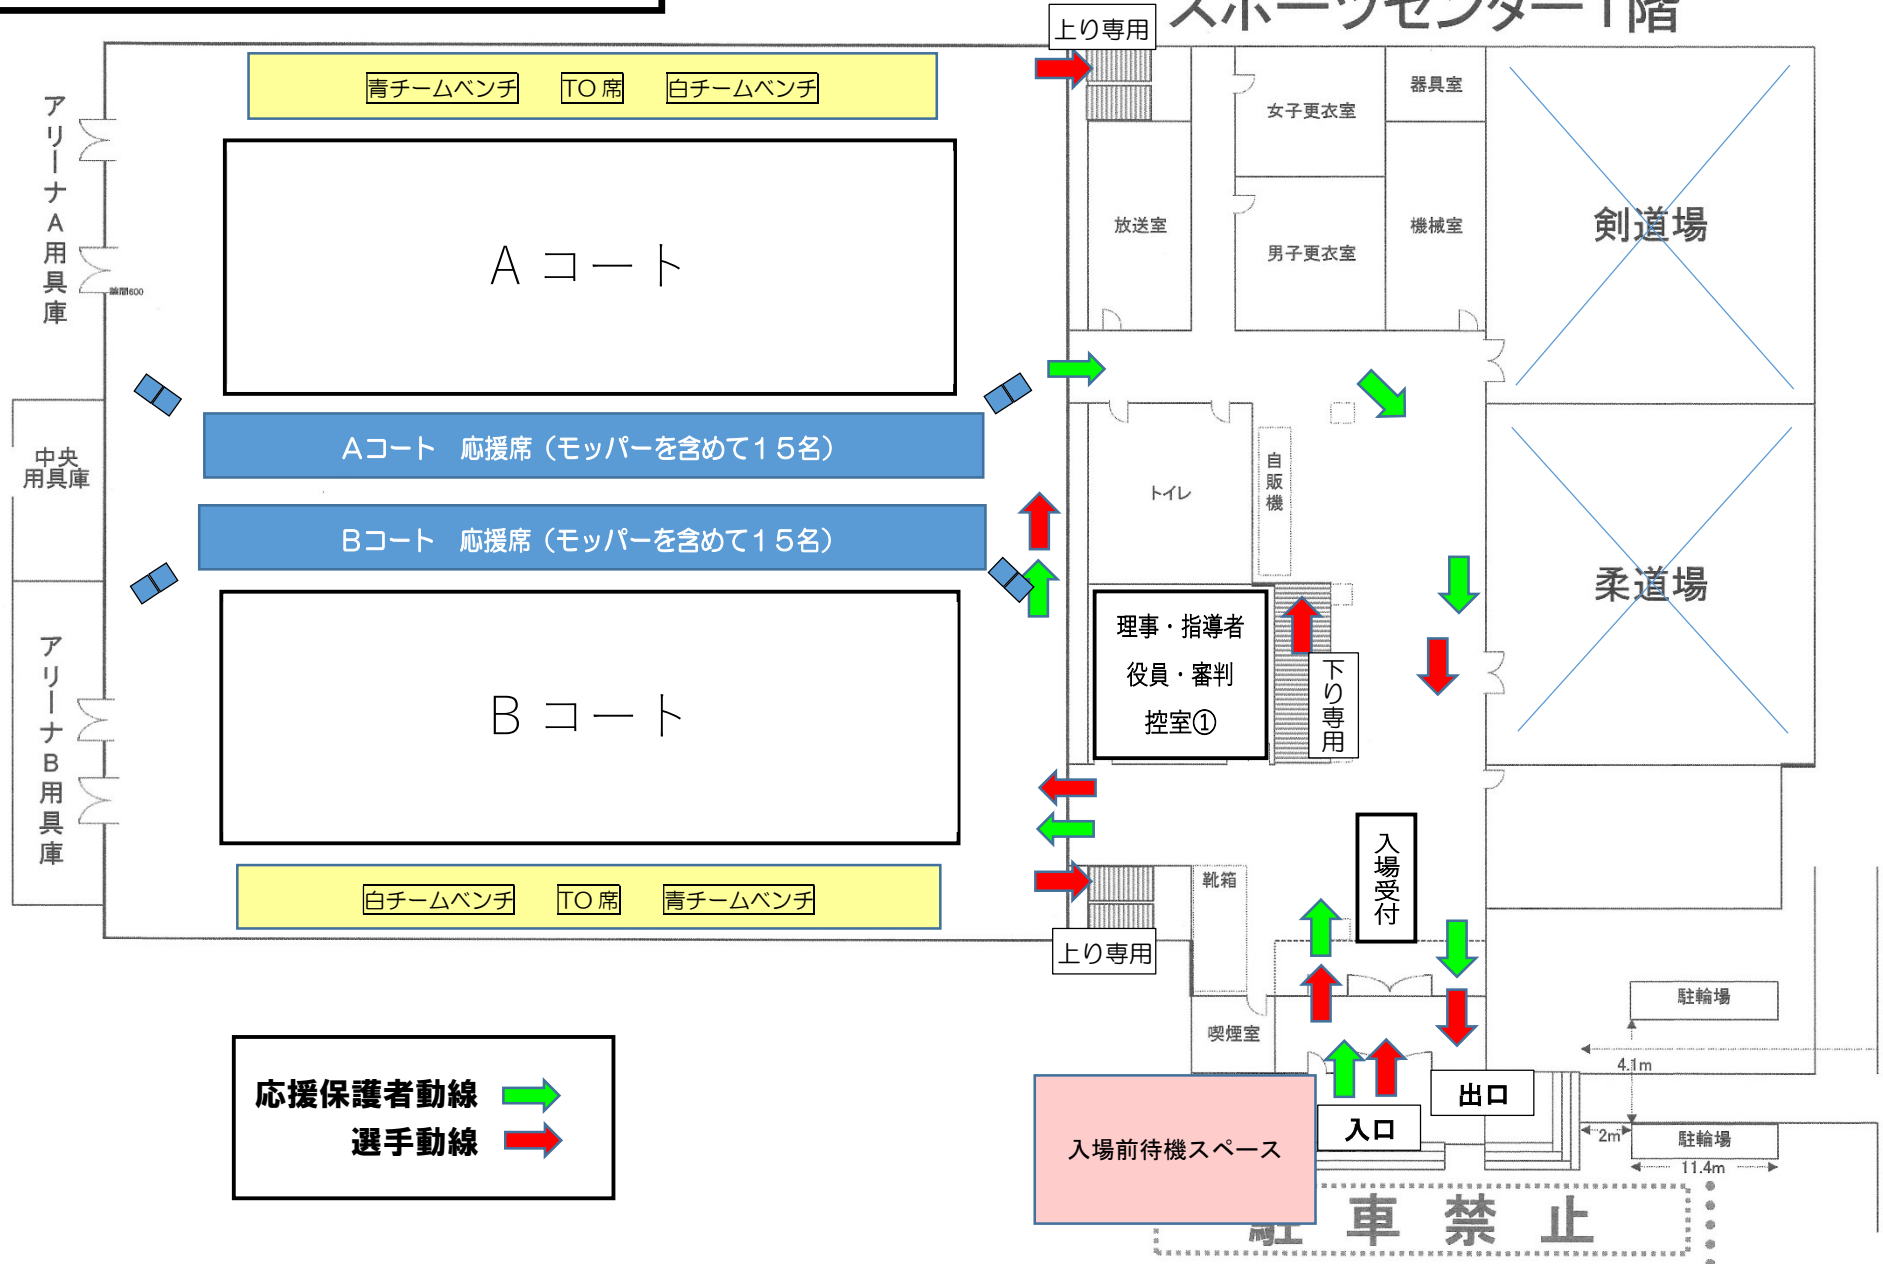

当麻スポーツセンター 館内図

スポーツセンター1階

スポーツセンター2階

【選手】

受付→コート入口→ベンチ→試合→上り専用階段→控室（2F 卓球室）→出口
→上り専用階段→控室（2F 観客席）→出口

※階段は上り専用と下り専用があります。一方通行の動線をお願いします。

【応援保護者】

受付→Bコート側入口→フロア応援席→試合→Aコート側出口

※アリーナの入口・出口が決まっています。一方通行の動線をお願いします。