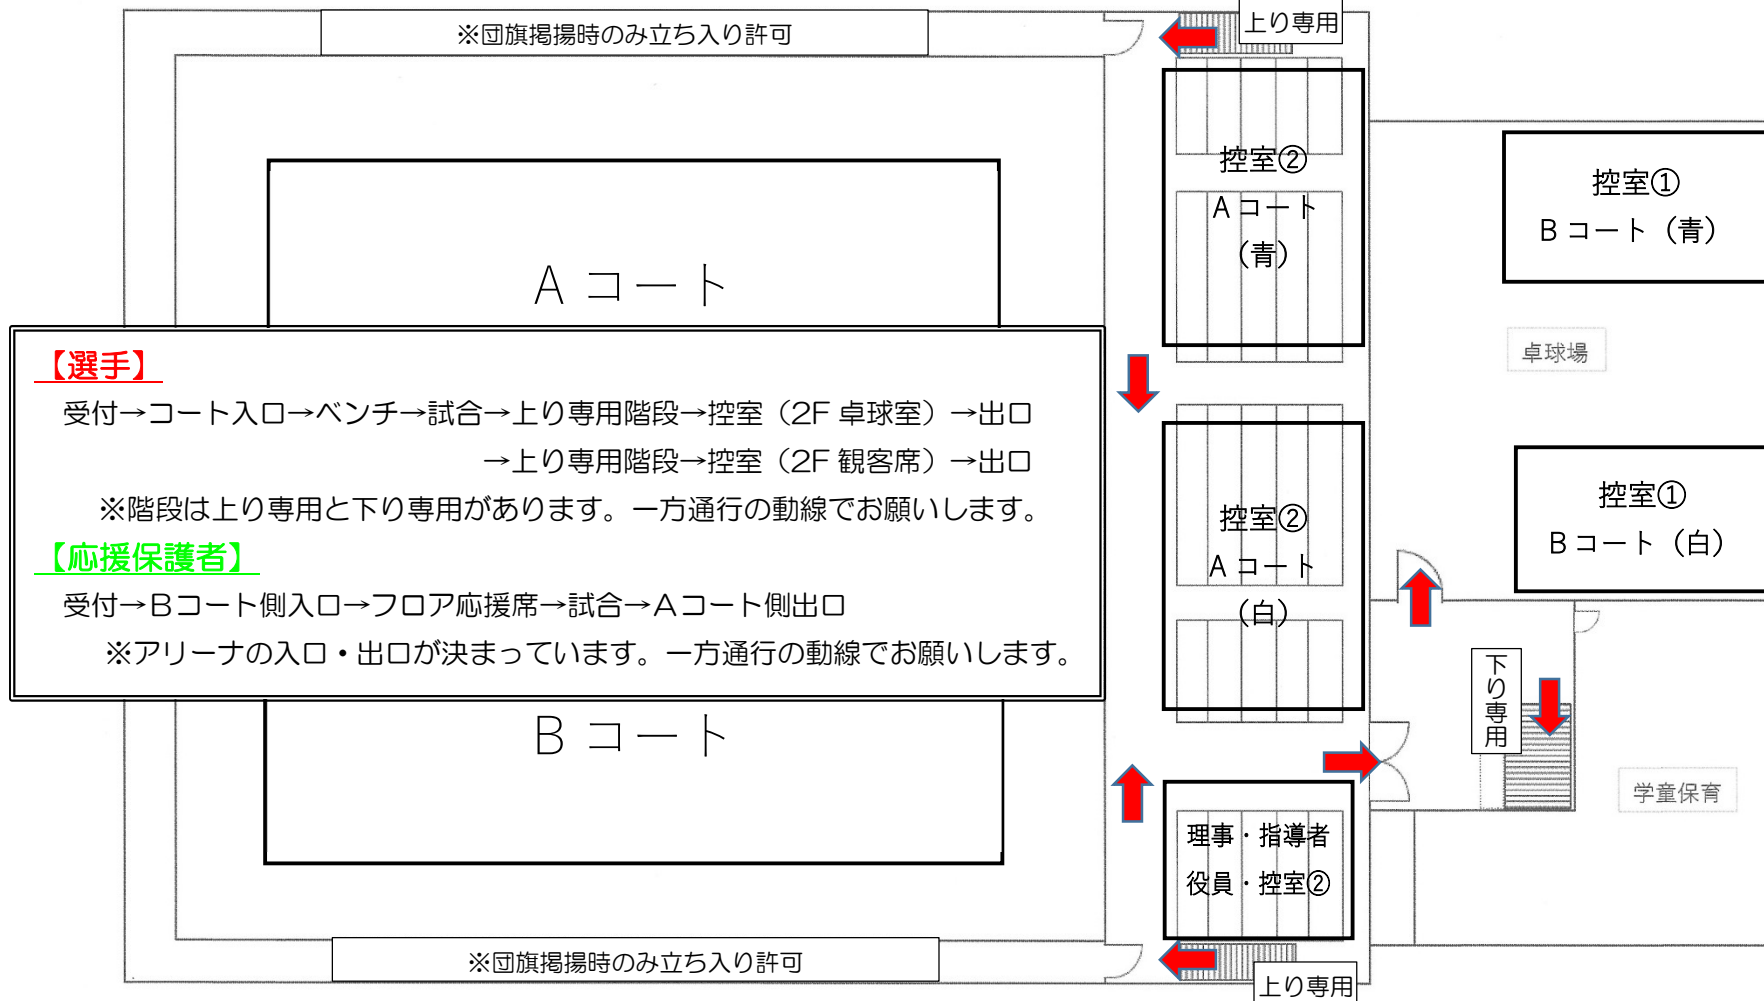

当麻スポーツセンター 館内図

スポーツセンター1階

スポーツセンター2階

【選手】

受付→コート入口→ベンチ→試合→上り専用階段→控室（2F 卓球室）→出口
→上り専用階段→控室（2F 観客席）→出口

※階段は上り専用と下り専用があります。一方通行の動線をお願いします。

【応援保護者】

受付→Bコート側入口→フロア応援席→試合→Aコート側出口

※アリーナの入口・出口が決まっています。一方通行の動線をお願いします。