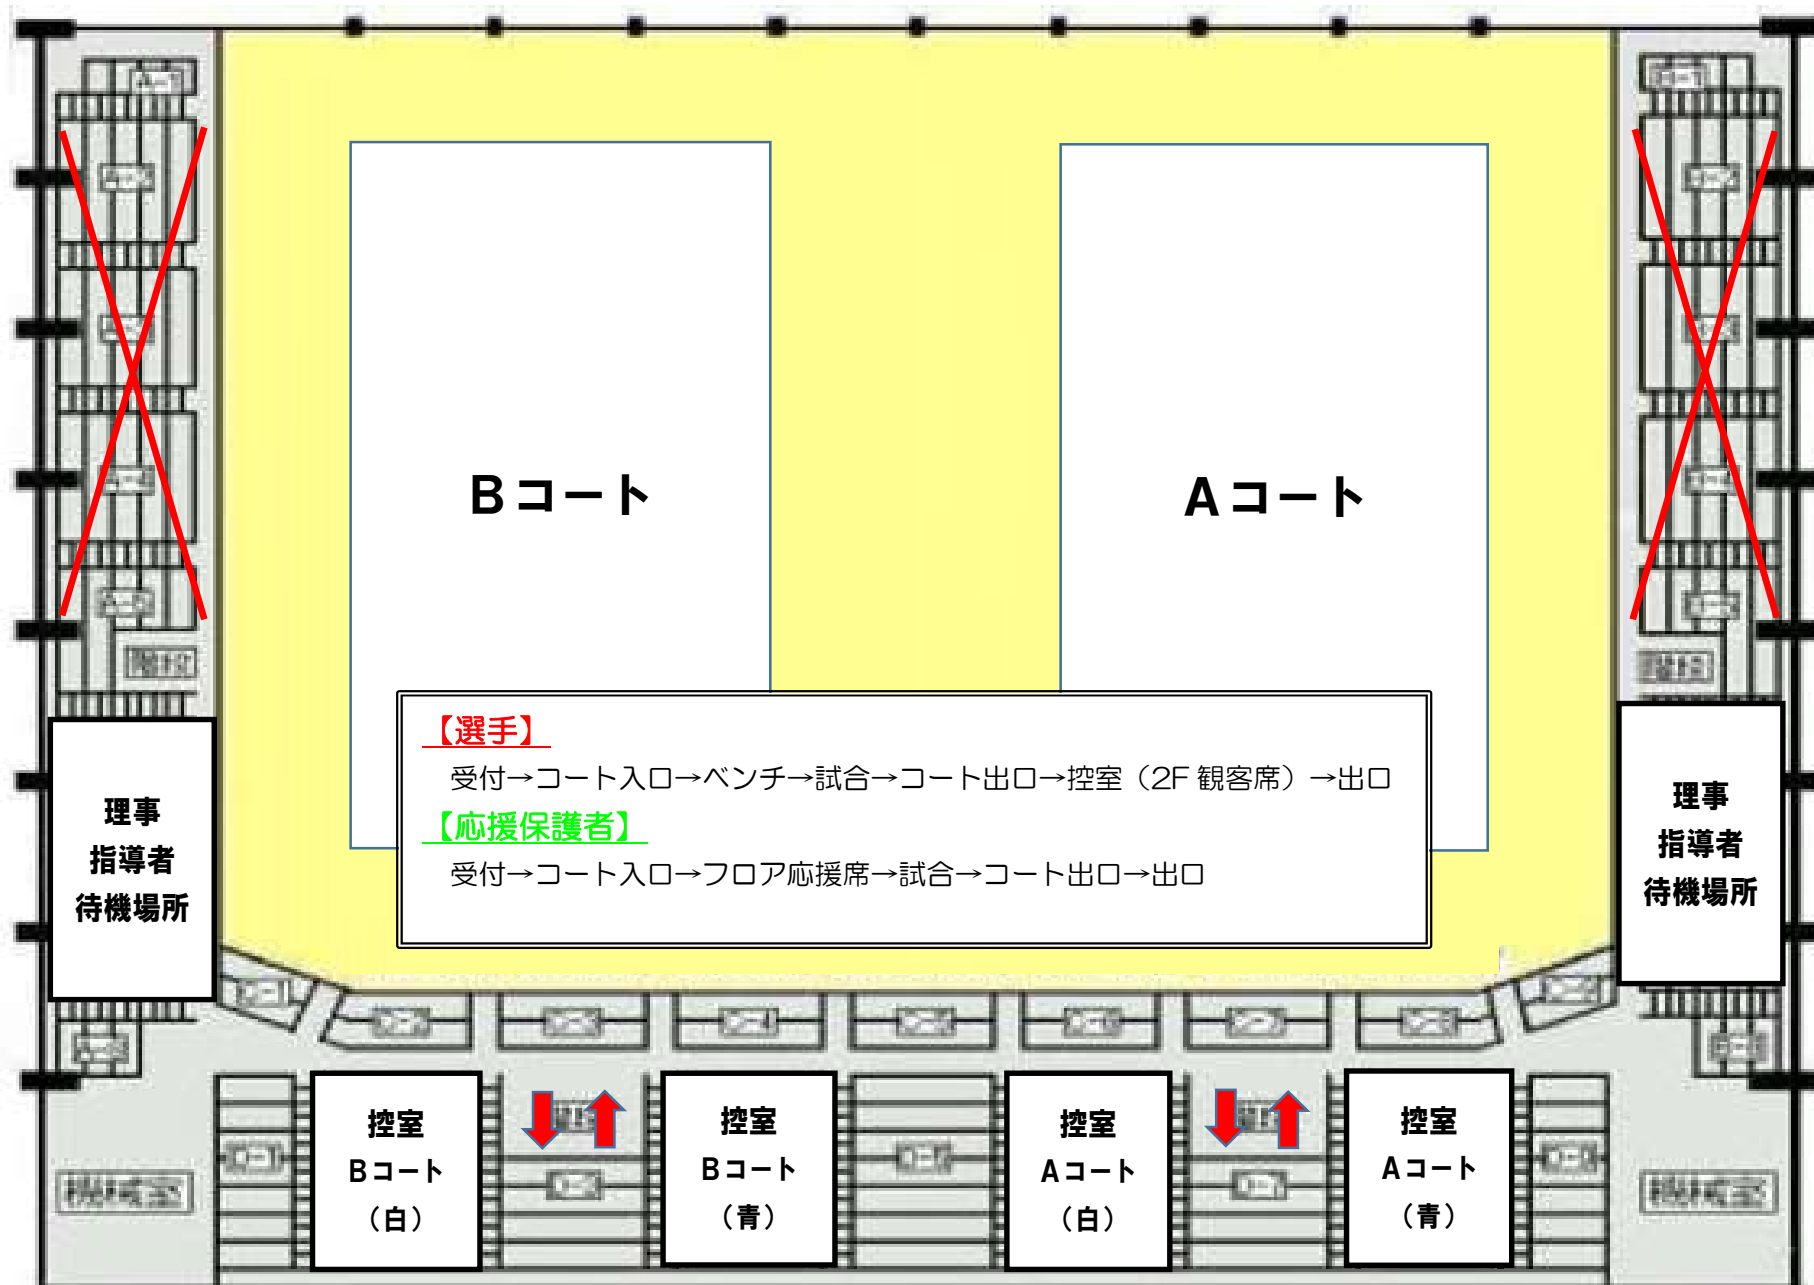

# 総合体育館 2F 館内図

## 【選手】

受付→コート入口→ベンチ→試合→コート出口→控室（2F 観客席）→出口

## 【応援保護者】

受付→コート入口→フロア応援席→試合→コート出口→出口

理事  
指導者  
待機場所

理事  
指導者  
待機場所

控室  
Bコート  
(白)

控室  
Bコート  
(青)

控室  
Aコート  
(白)

控室  
Aコート  
(青)

**総合体育館 1F館内図**