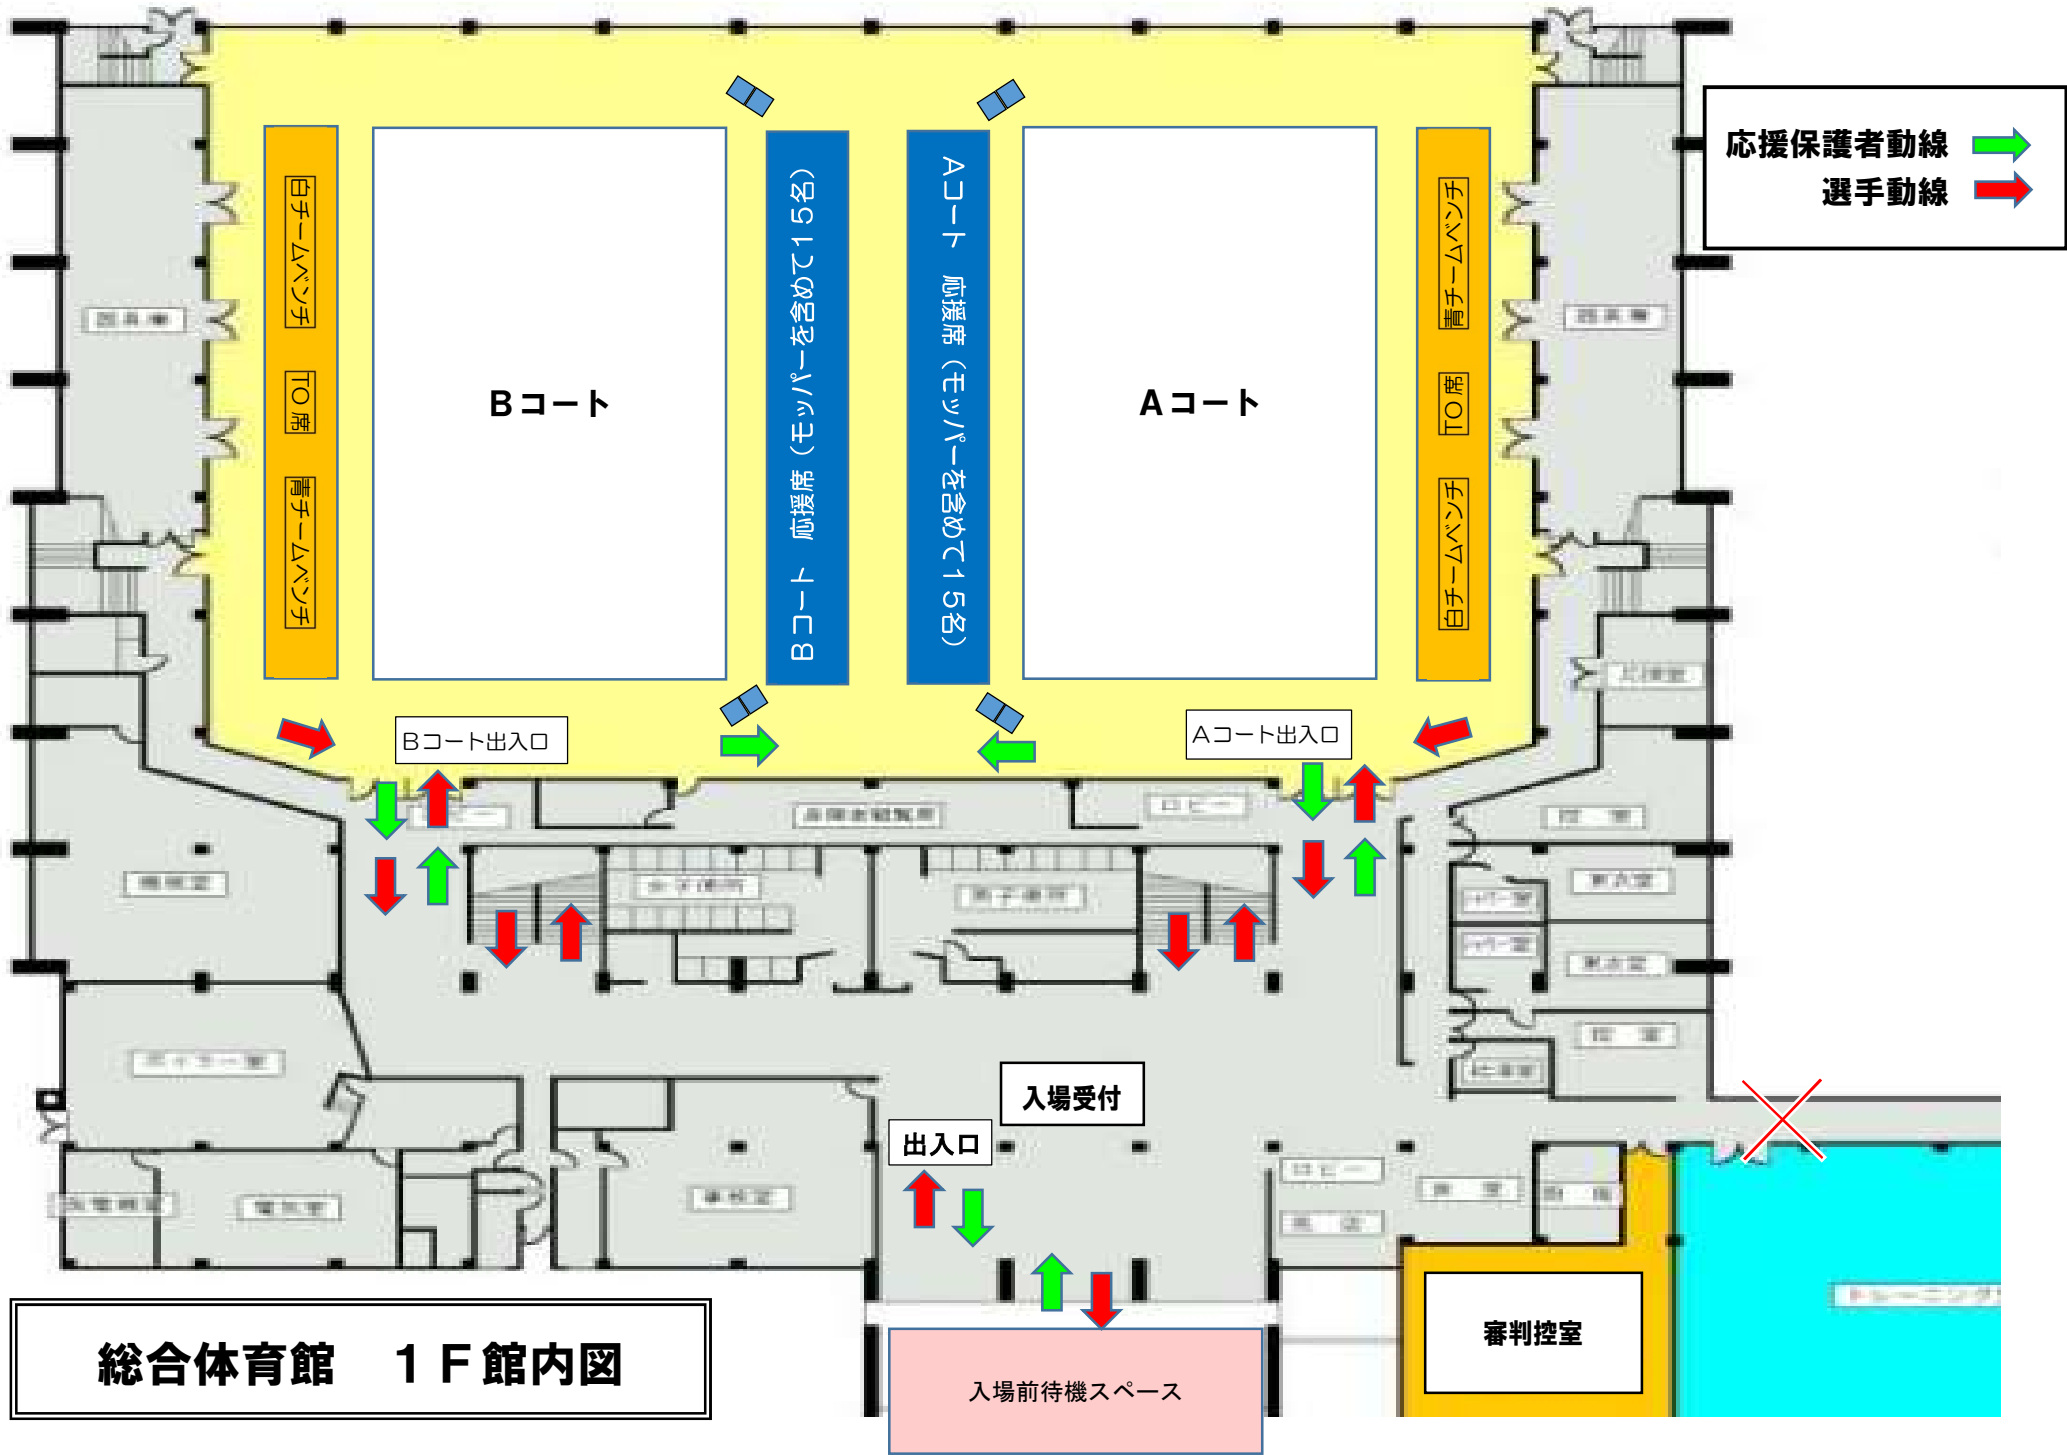

# 総合体育館 2F 館内図

## 【選手】

受付→コート入口→ベンチ→試合→コート出口→控室（2F 観客席）→出口

## 【応援保護者】

受付→コート入口→フロア応援席→試合→コート出口→出口

理事  
指導者  
待機場所

理事  
指導者  
待機場所

控室  
Bコート  
(白)

控室  
Bコート  
(青)

控室  
Aコート  
(白)

控室  
Aコート  
(青)

**総合体育館 1F館内図**