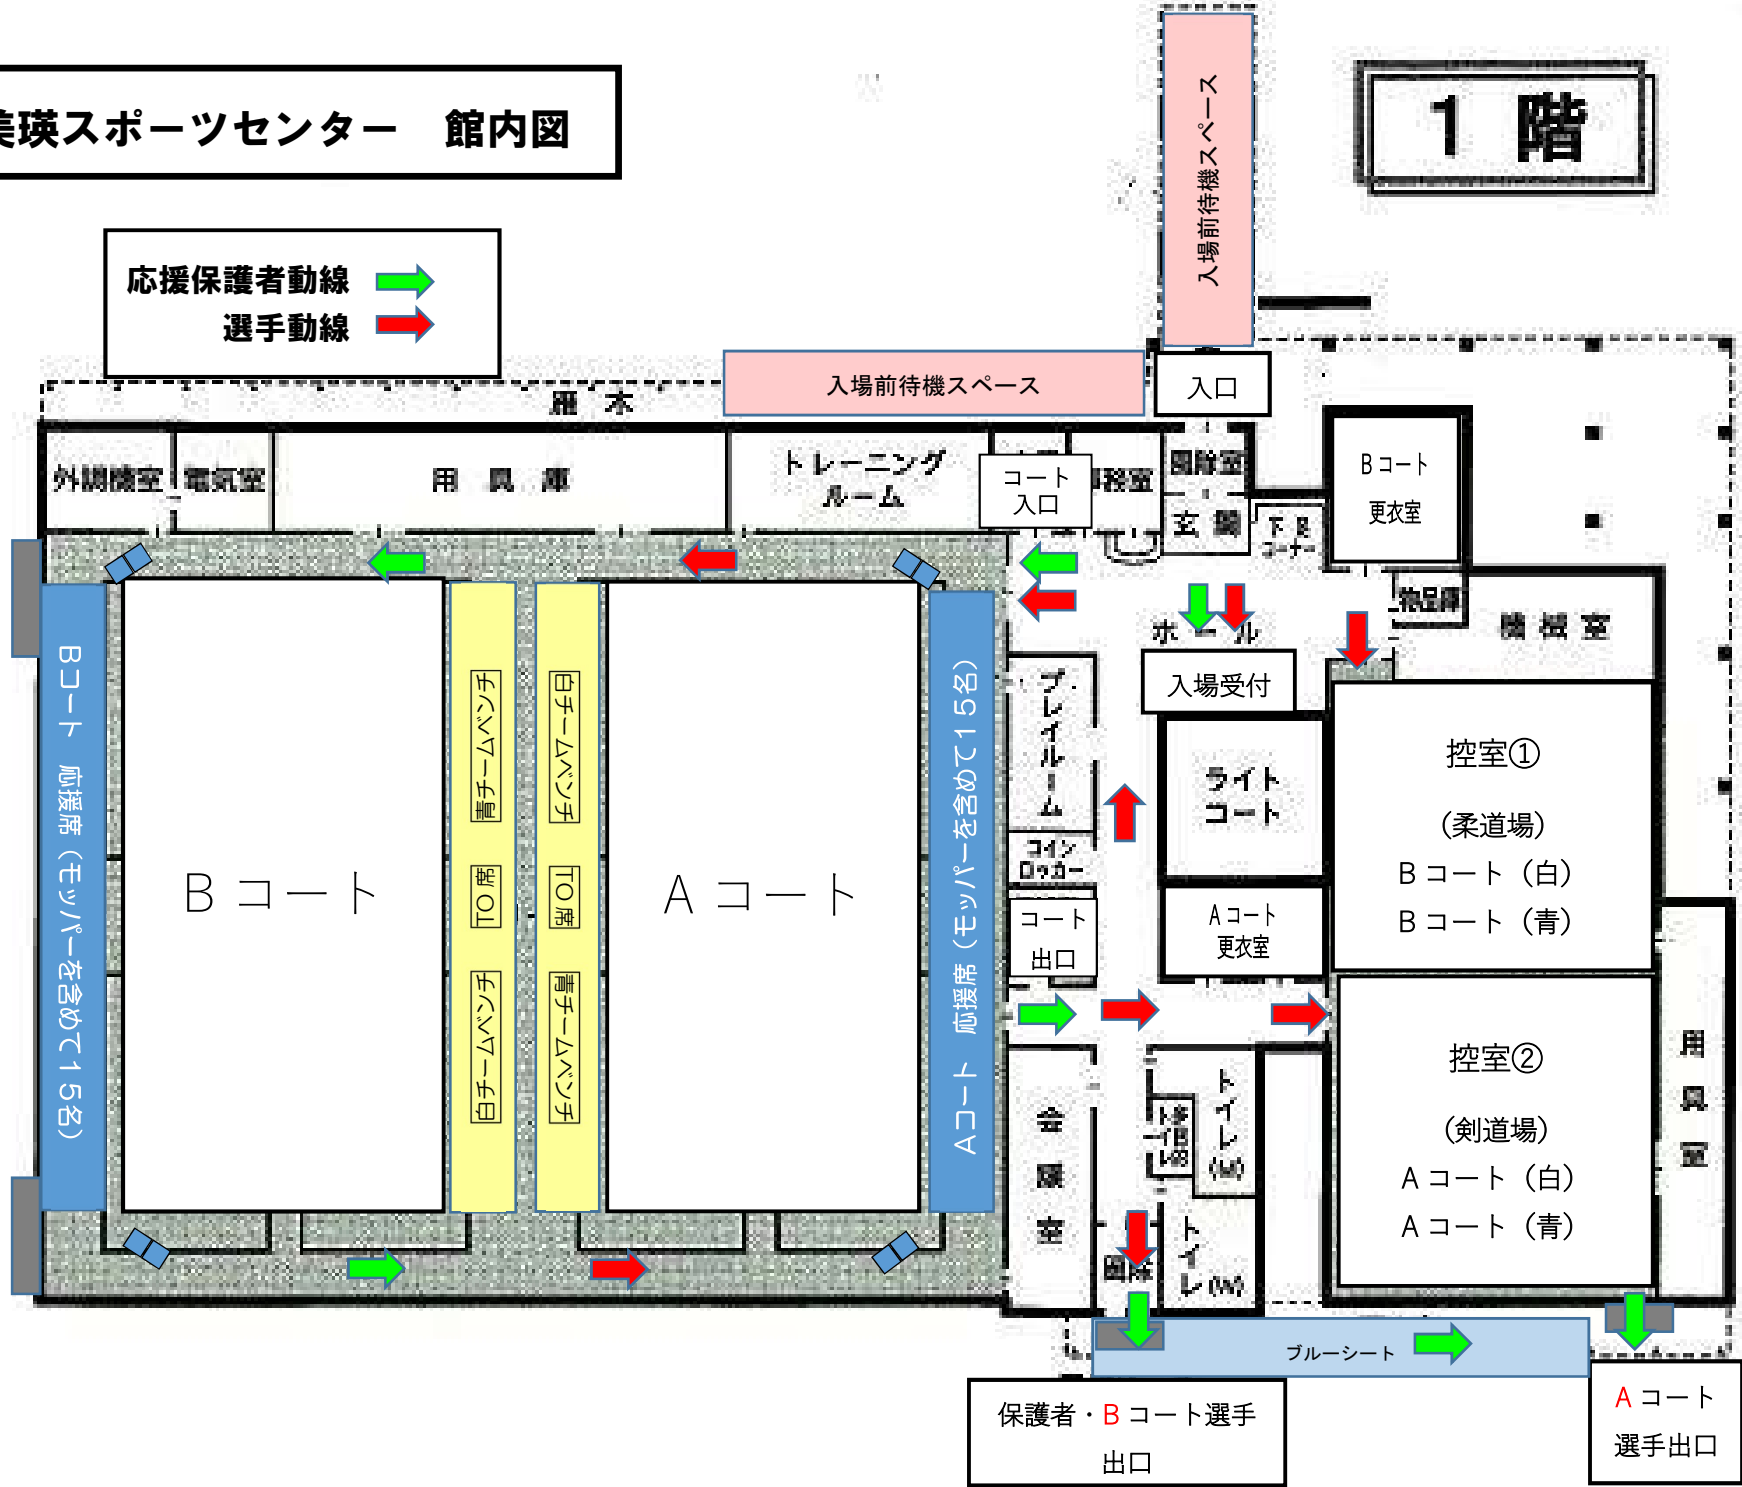

# 美瑛スポーツセンター 館内図

# 1階

応援保護者動線   
選手動線 

保護者・Bコート選手  
出口

Aコート  
選手出口

## 【選手】

受付→コート入口→ベンチ→試合 A→コート出口→控室①→**武道館出口 (Aコート用)**  
試合 B→コート出口→控室②→**トイレ横出口**  
(Aコートが試合中の場合は、コート入口から退場ください。)

## 【応援保護者】

受付→コート入口→フロア応援席→コート出口→トイレ横出口 (保護者出口)

※一方通行の動線となるように、ご協力をお願いします。