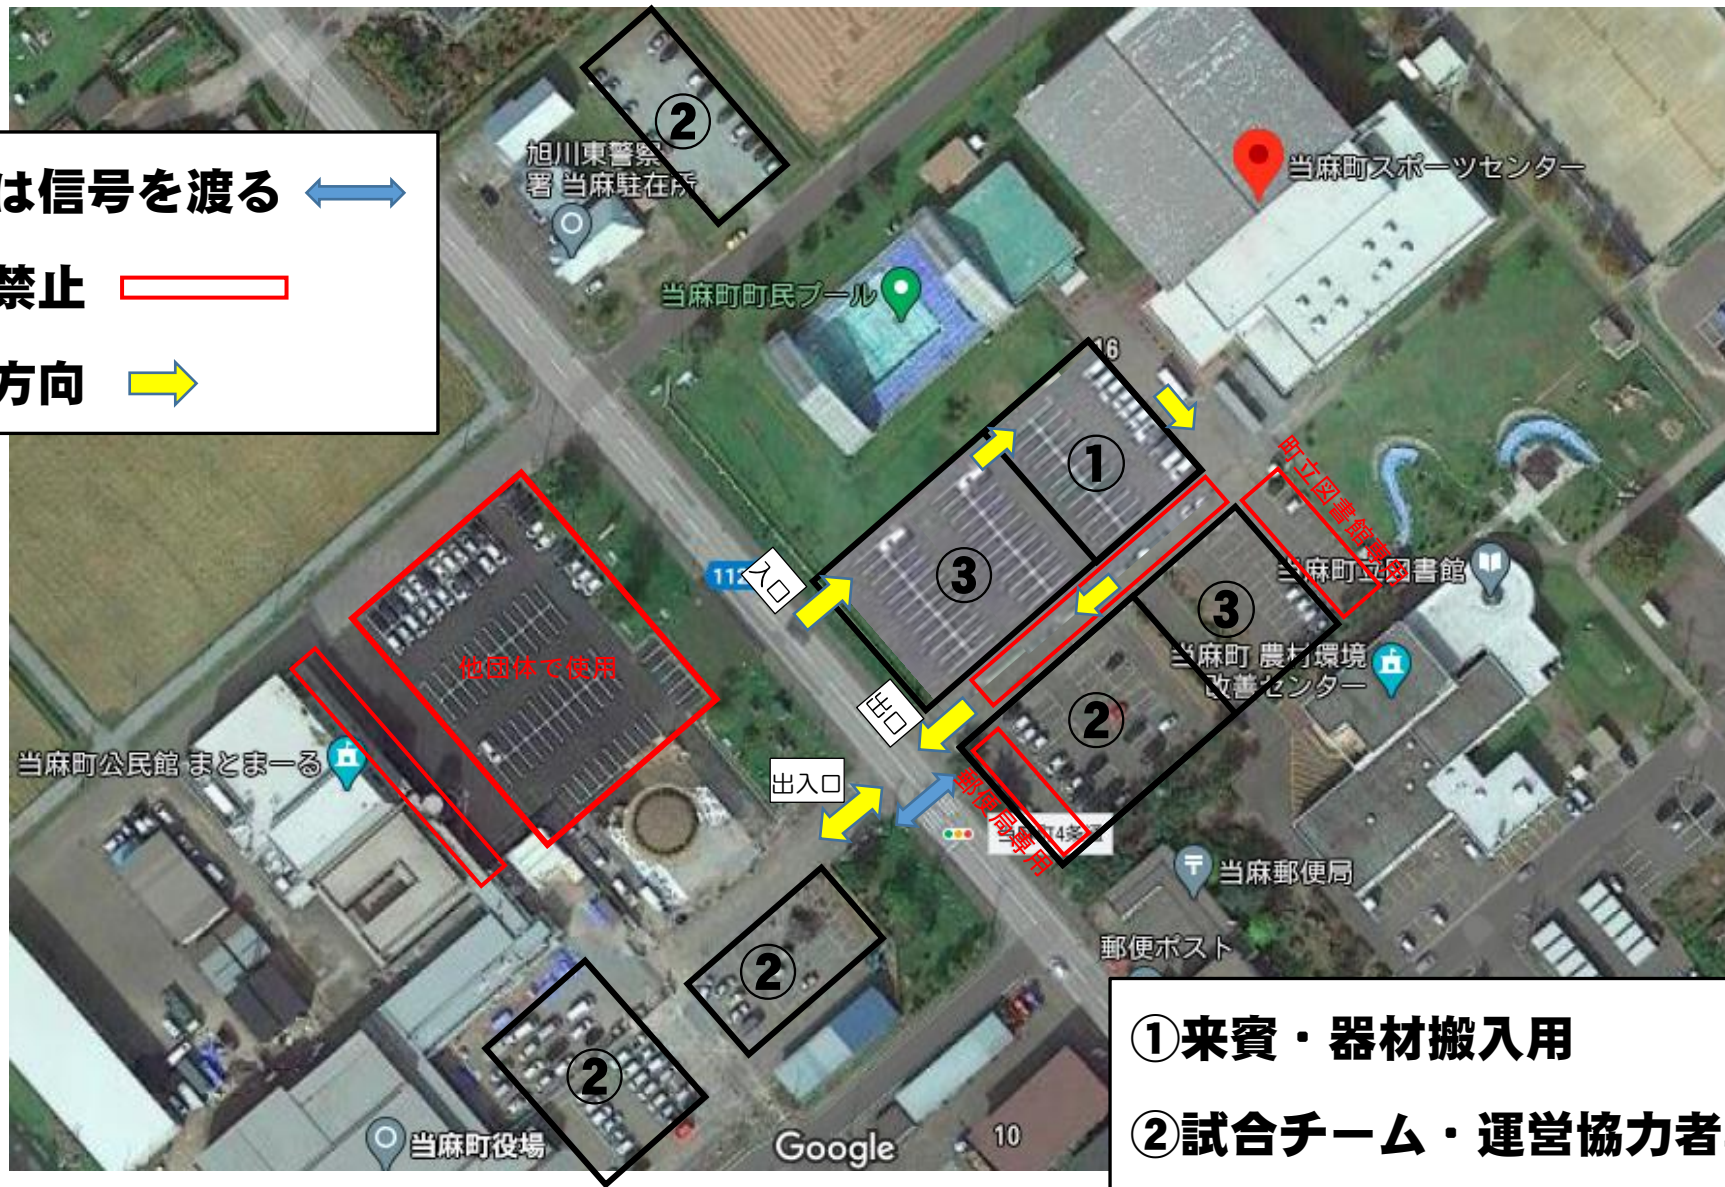

当麻スポーツセンター 駐車場図

横断は信号を渡る 

駐車禁止 

進行方向 

- ①来賓・器材搬入用
- ②試合チーム・運営協力者専用
- ③理事・指導者・審判用