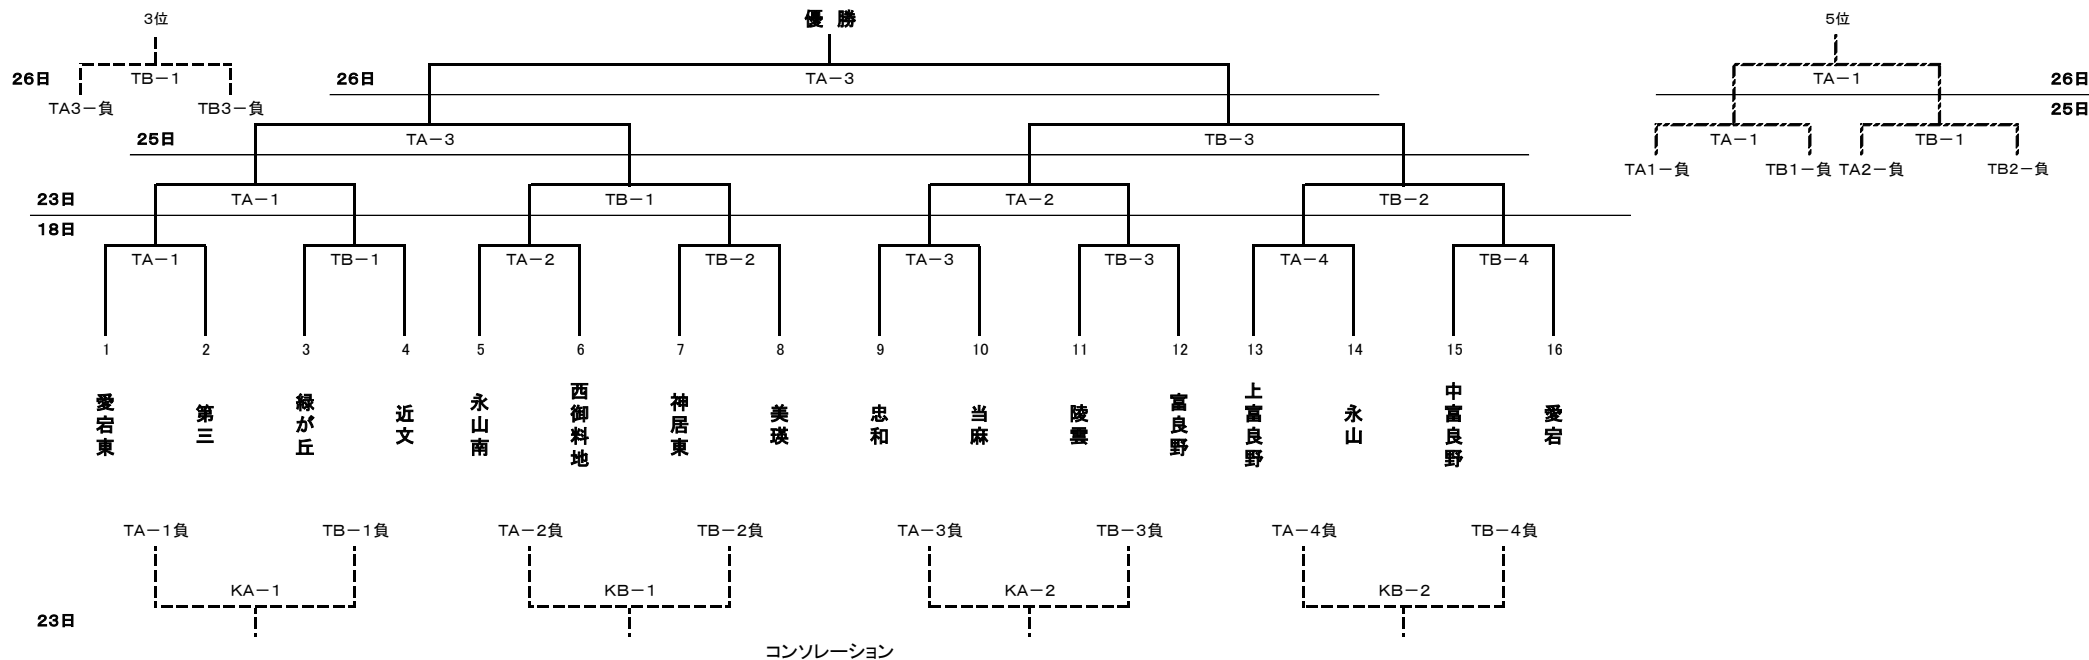

旭川地区バスケットボール協会 U12部会
第20回 旭川地区ミニバスケットボール 冬季大会

<男子>

当麻スポセン:T
2月18日(土)

役員	8:00
開場	8:55
①	9:40 1回戦
②	11:20 1回戦
③	13:00 1回戦
④	14:40 1回戦

当麻スポセン:T
2月23日(木・祝)

役員	8:00
開場	8:55
①	9:40 2回戦
②	11:20 2回戦

上富良野社教:K
2月23日(木・祝)

役員	8:00
開場	8:35
①	9:20 コンソレ
②	11:00 コンソレ

当麻スポセン:T
2月25日(土)

役員	8:00
開場	8:55
①	9:40 5決①
③	13:00 準決勝

当麻スポセン:T
2月26日(日)

役員	8:00
開場	8:35
①	9:20 3位・5位決定戦→3位表彰
③	12:40 決勝
閉会式	

**旭川地区バスケットボール協会 U12部会
第20回 旭川地区ミニバスケットボール 冬季大会**

<女子>

上富良野社教:K
2月18日(土)

役員	8:20	
開場	9:15	
①	10:00	小山
②	11:40	小山

当麻スポセン:T
2月19日(日)

役員	8:00	
開場	8:35	
①	9:20	1回戦
②	11:00	1回戦
③	12:40	1回戦
④	14:20	1回戦

当麻スポセン:T
2月23日(木・祝)

役員	8:00	
開場	8:55	
③	13:00	2回戦
④	14:40	2回戦