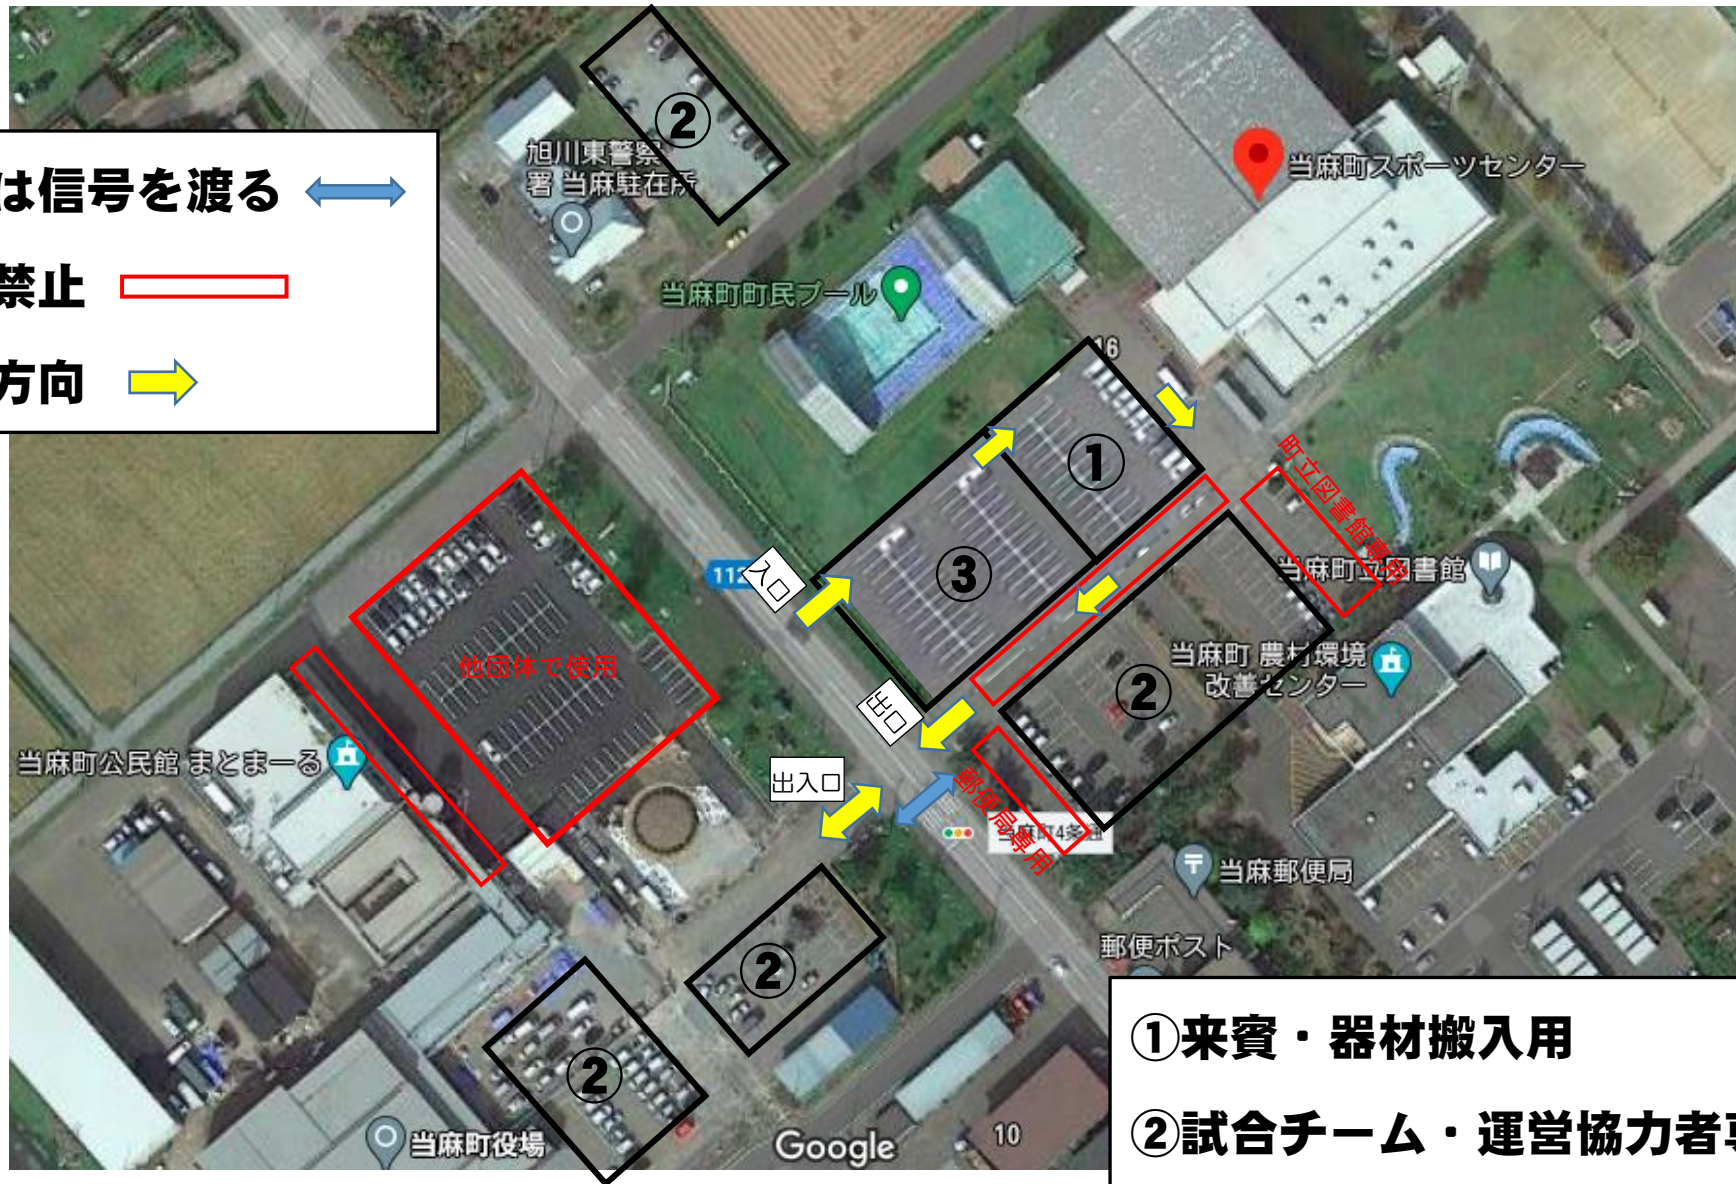

当麻スポーツセンター 駐車場図

横断は信号を渡る ←→

駐車禁止

進行方向 →

- ①来賓・器材搬入用
- ②試合チーム・運営協力者専用
- ③理事・指導者・審判用