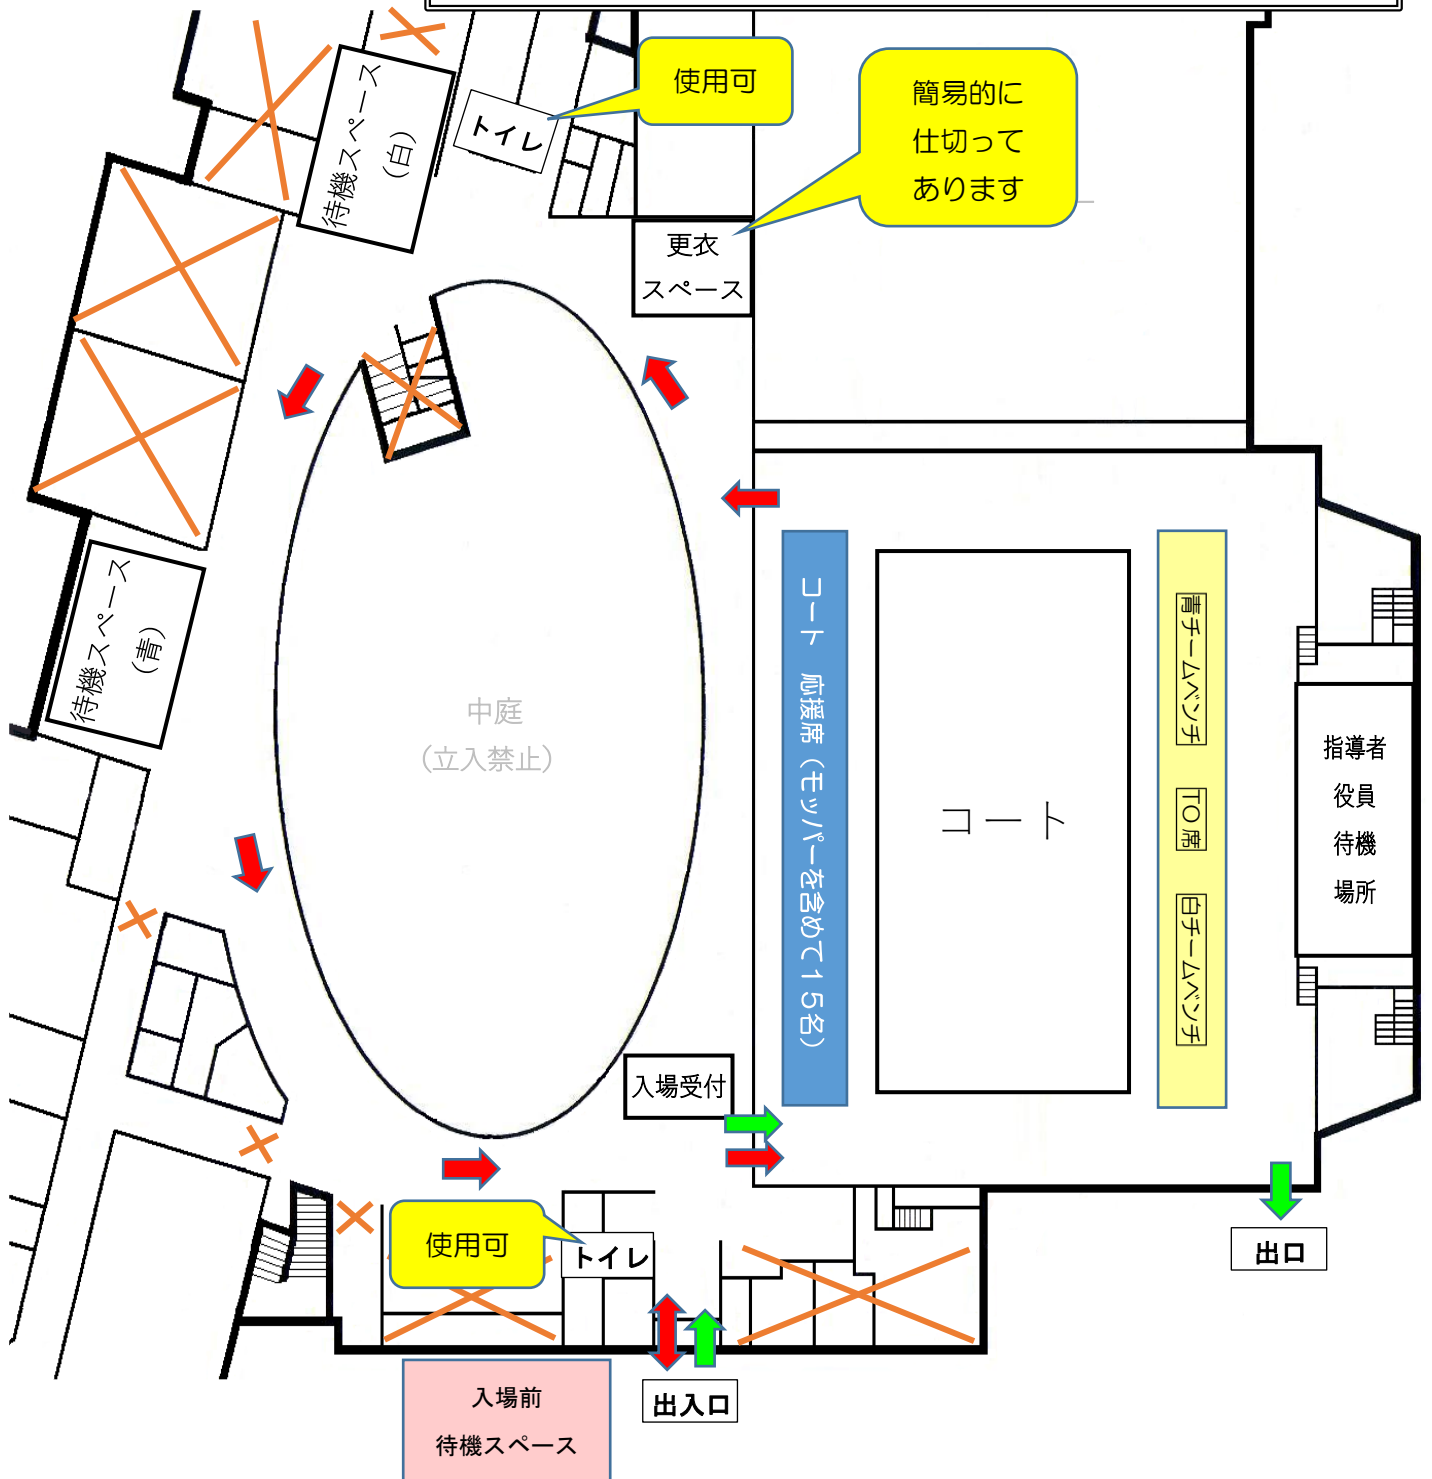

# 当麻小学校体育館 館内図

## 【選手】

受付→コート入口→ベンチ→試合→コート出口→控室（白 or 青）→出口  
 ※更衣スペースは人数を分けてマスク着用で利用してください。  
 ※体育館、トイレ、更衣スペース以外は立入禁止です。

## 【応援保護者】

受付→コート入口→フロア応援席→試合→体育館非常扉→出口  
 ※一方通行の動線をお願いします。

## 【注意】

- 試合後、待機スペース以外（教室や立入禁止場所）には入らないでください。
- 廊下の掲示物や飾り、作品などには一切手を触れないでください。
- 使用した場所は各チームで消毒をしてから退館してください。

応援保護者動線

選手動線