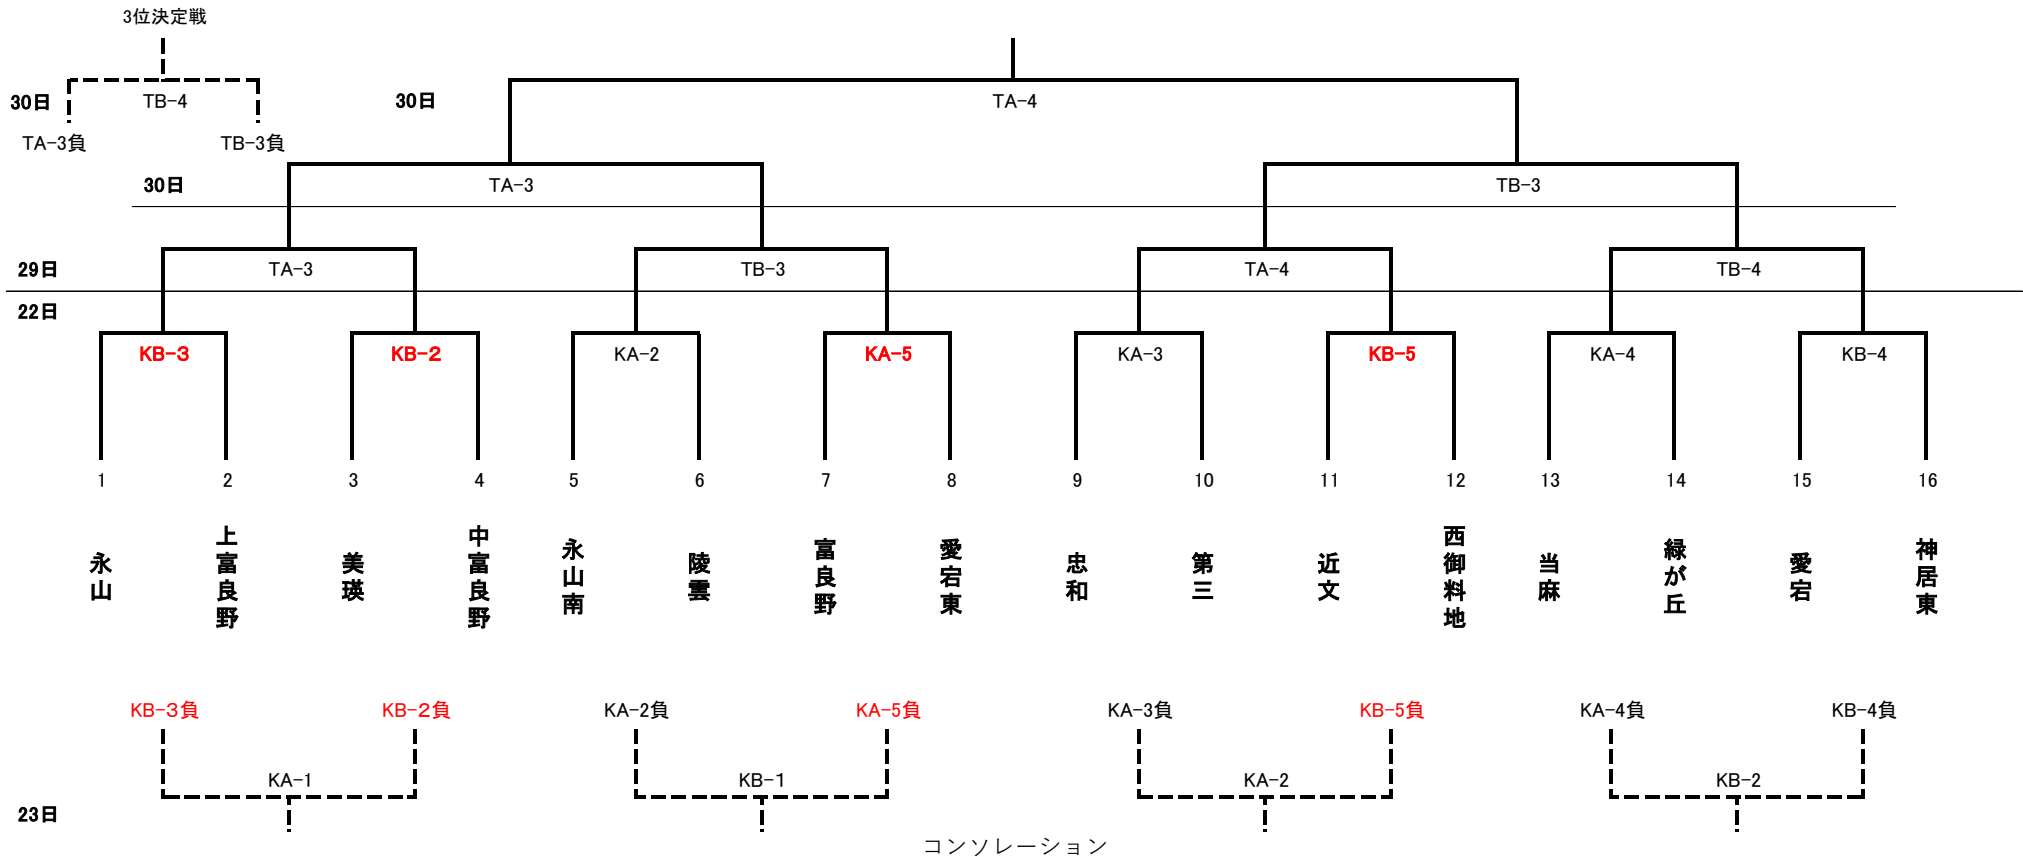

当麻スポセン：T

4月30日(日)

| | |
|----|-------|
| 役員 | 8:00 |
| 開場 | 8:35 |
| ① | / |
| ② | / |
| ③ | 13:00 |
| ④ | 15:00 |

3位決定戦→表彰 男子決勝戦→閉会式

旭川地区バスケットボール協会U12部会 旭川地区大雪バスケットボールクラブ杯争奪 第20回ミニバスケットボール春季大会

<女子>

当麻スポーツセンター:T