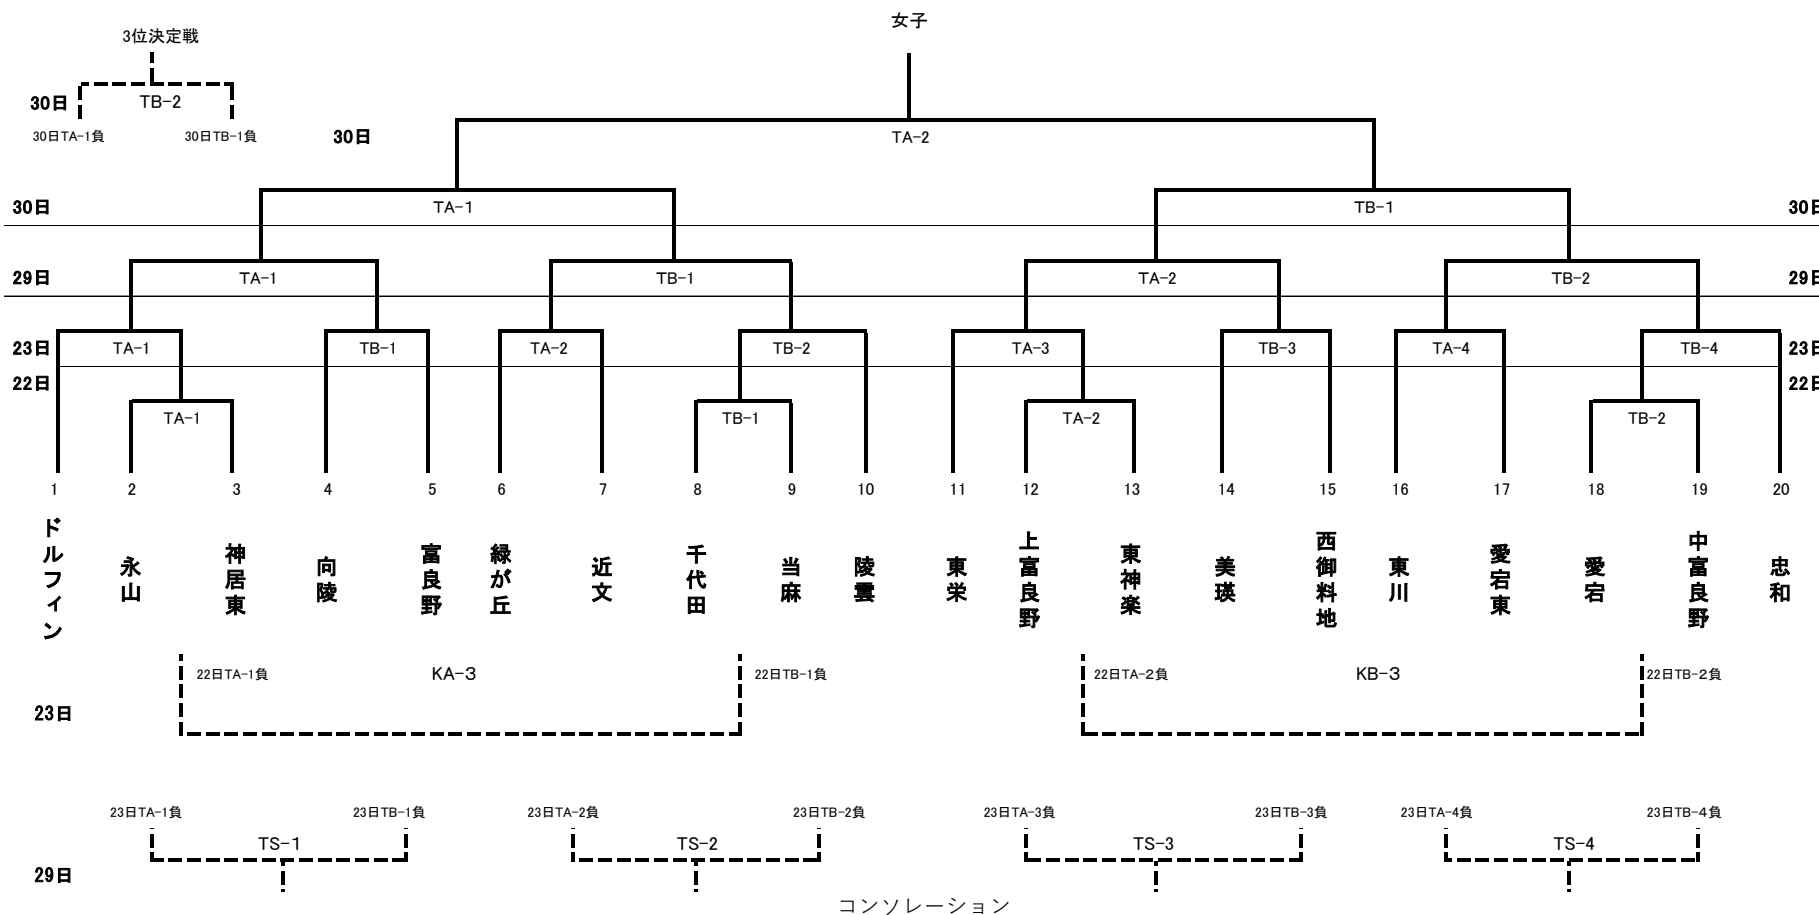

3位決定戦→表彰
女子決勝戦→閉会式

- ドルフィン
- 永山
- 神居東
- 向陵
- 富良野
- 緑が丘
- 近文
- 千代田
- 当麻
- 陵雲
- 東栄
- 上富良野
- 東神楽
- 美瑛
- 西御料地
- 東川
- 愛宕東
- 愛宕
- 中富良野
- 忠和