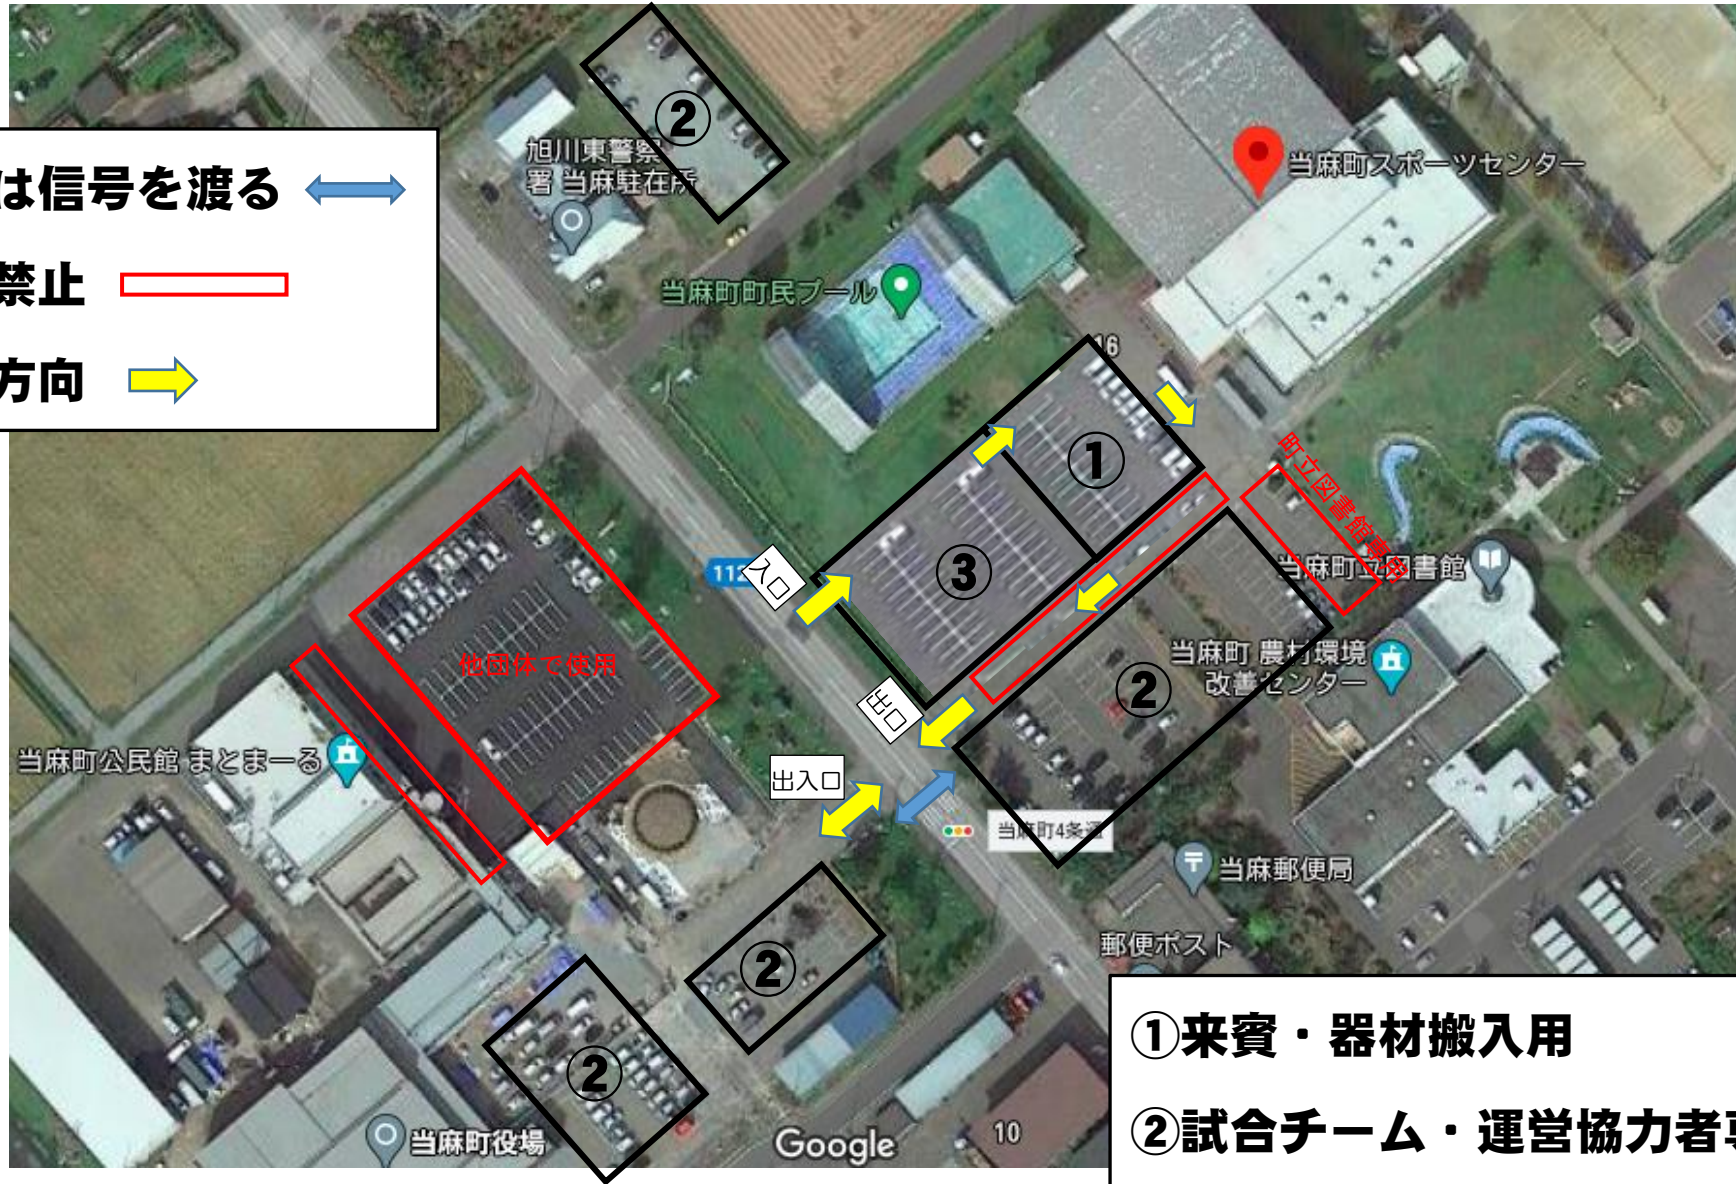

# 当麻スポーツセンター 駐車場図

横断は信号を渡る ←→

駐車禁止

進行方向 →

- ①来賓・器材搬入用
- ②試合チーム・運営協力者専用
- ③理事・指導者・審判用