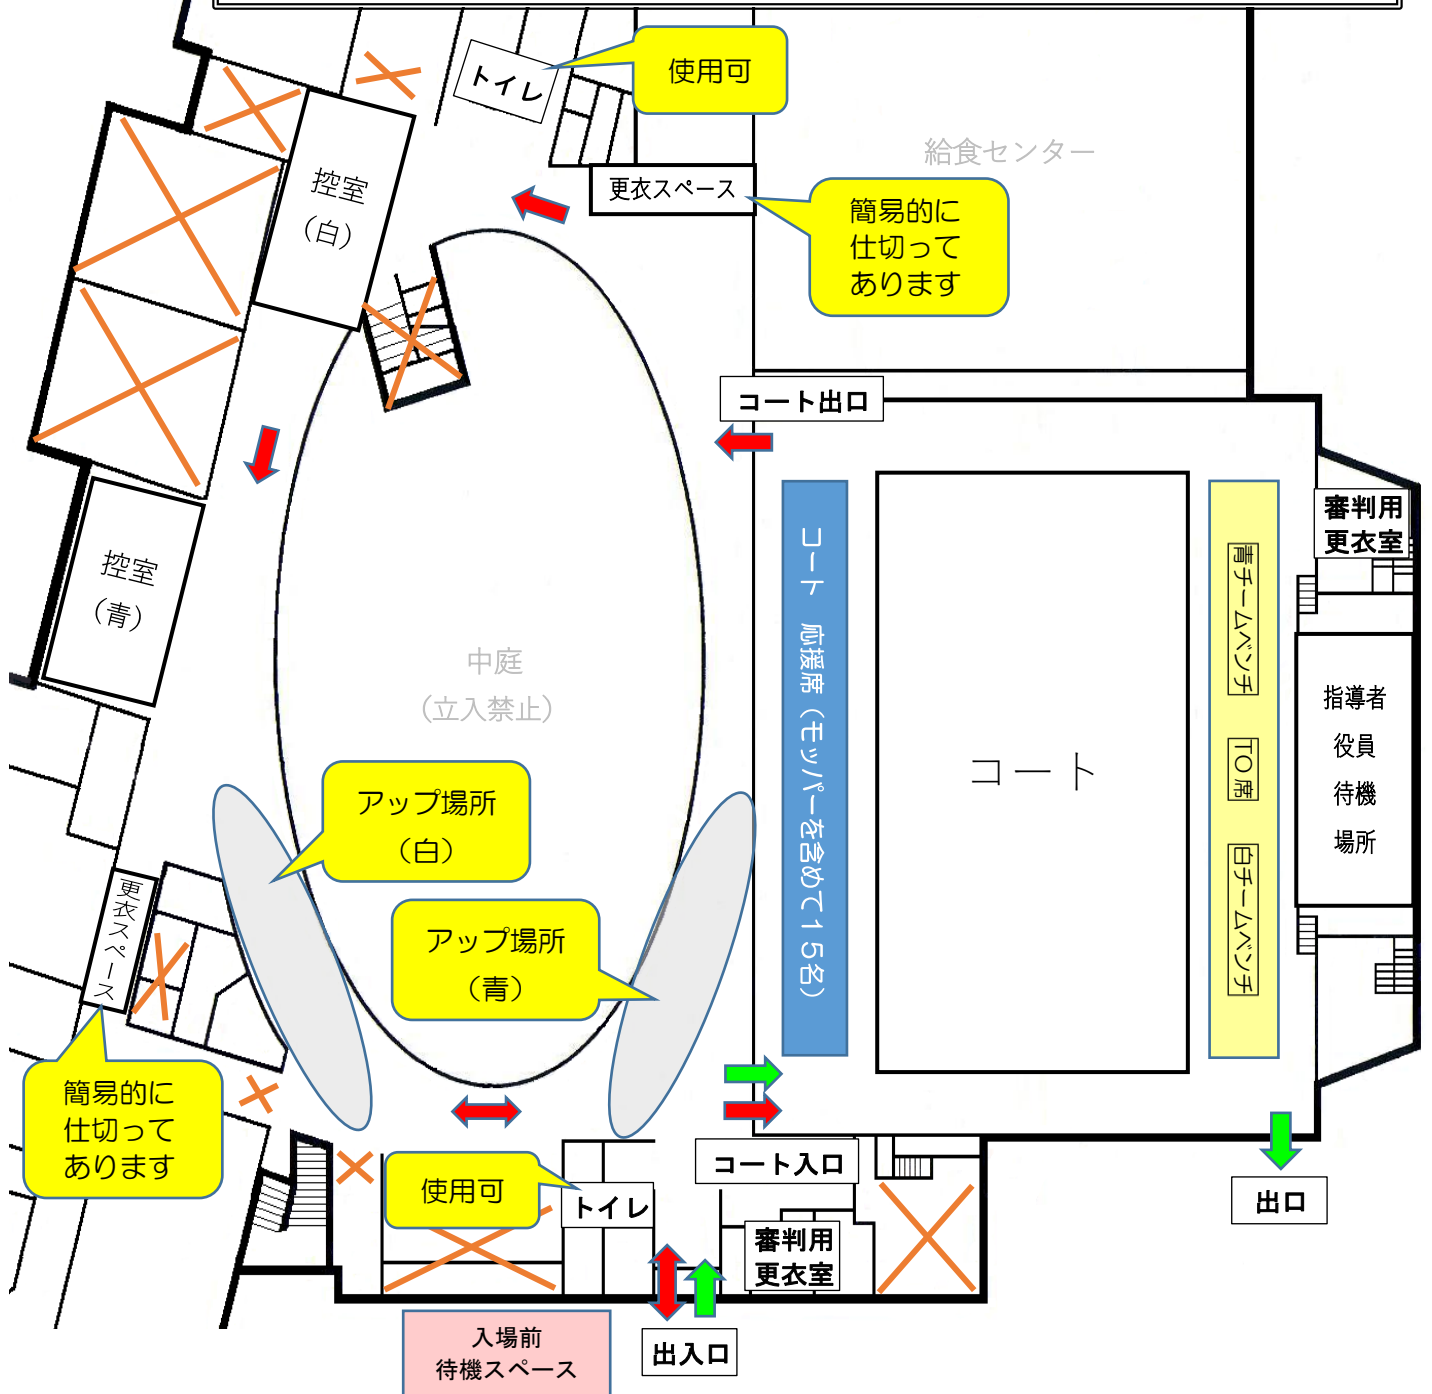

# 当麻小学校体育館 館内図

## 【選手】

入館→アップ場所→コート入口→ベンチ→試合→コート出口→控室（白 or 青）→退館  
 ※体育館、トイレ、更衣スペース以外は立入禁止です。

## 【応援保護者】

入館→コート入口→フロア応援席→試合→**体育館非常扉**→退館  
 ※玄関に靴を置かずに、袋に入れて持参してください。

## 【注意】

- 試合後、待機スペース以外（教室や立入禁止場所）には入らないでください。
- 廊下の掲示物や飾り、作品などには一切手を触れないでください。
- 使用した場所は各チームで消毒をしてから退館してください。

応援保護者動線   
 選手動線 