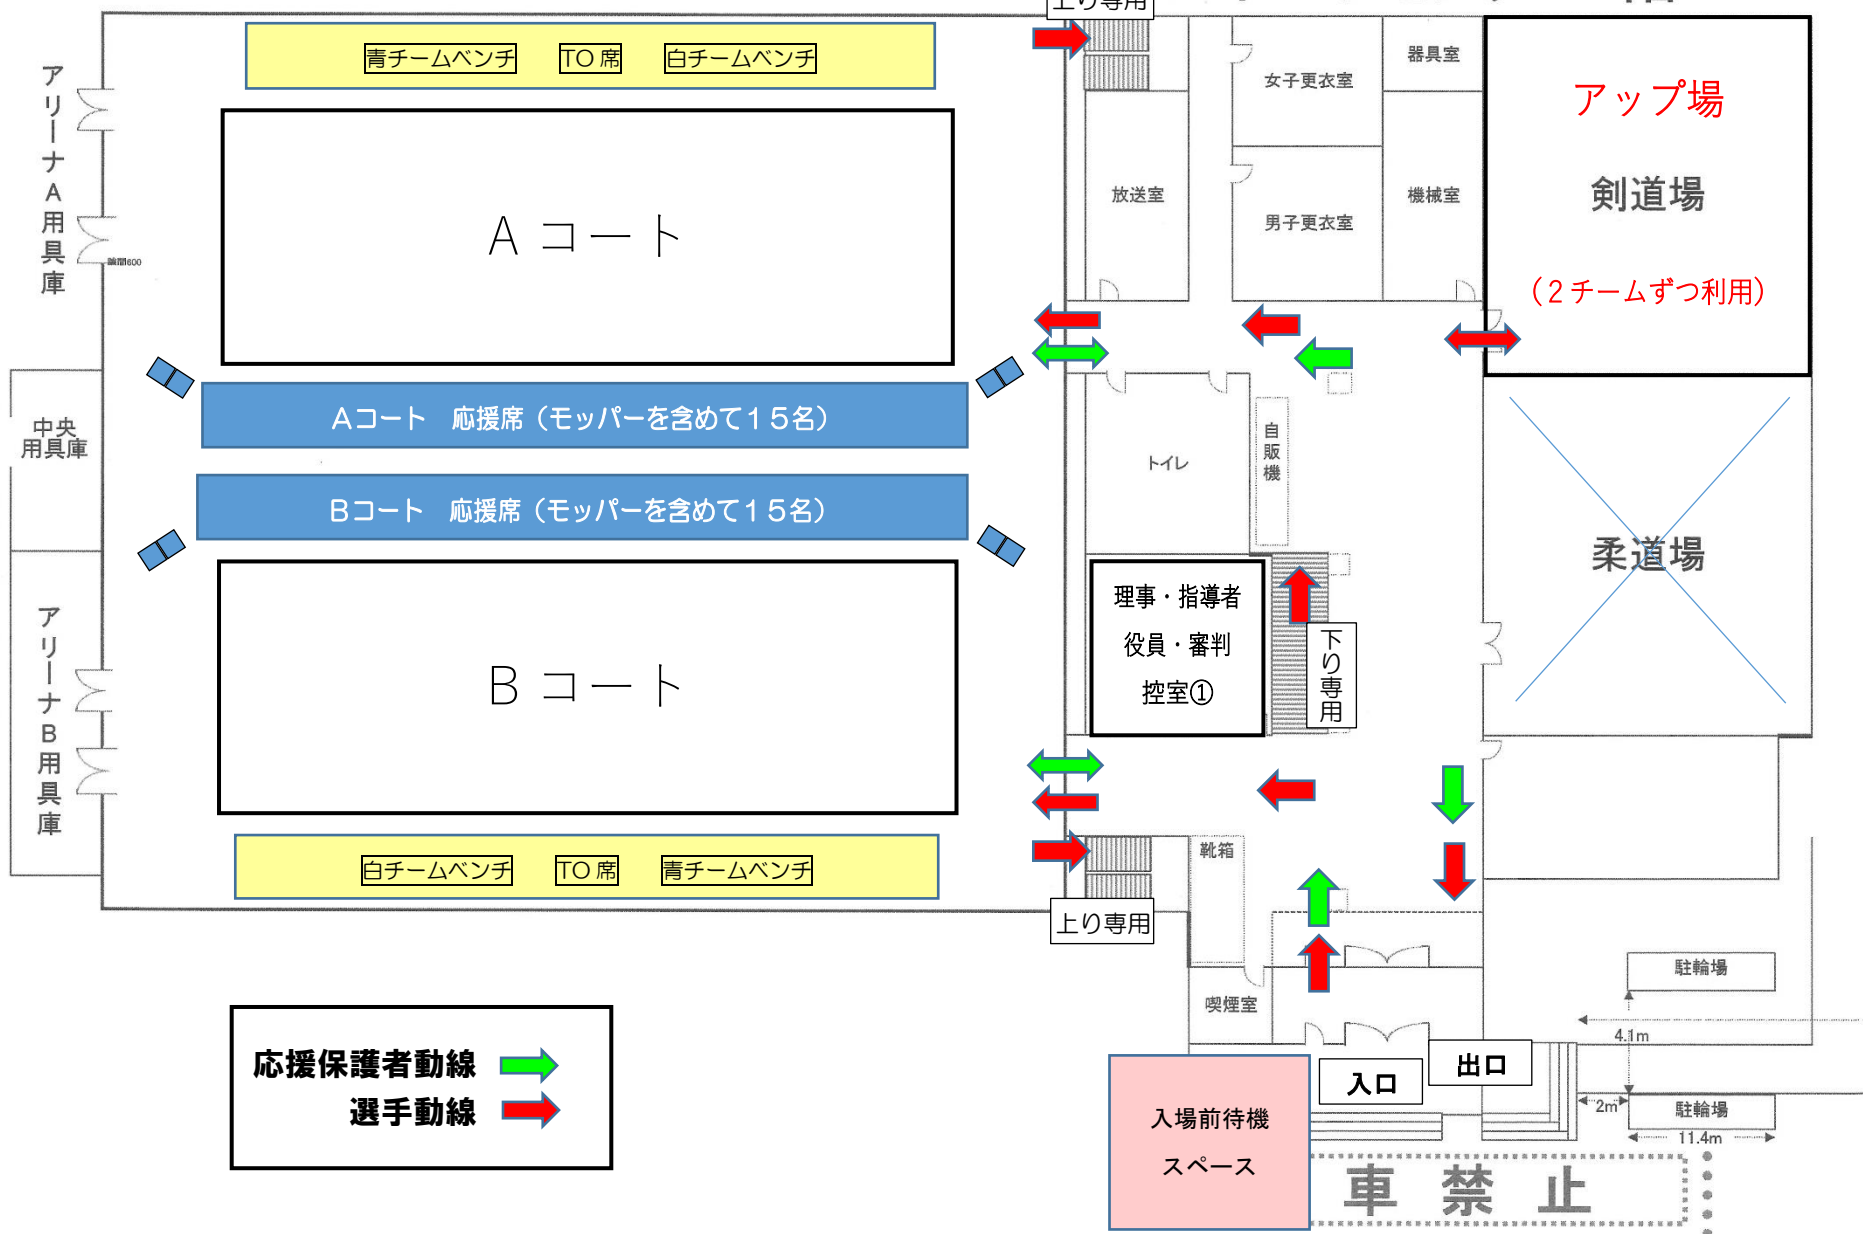

当麻スポーツセンター 館内図 (10日・11日)

スポーツセンター1階

スポーツセンター2階