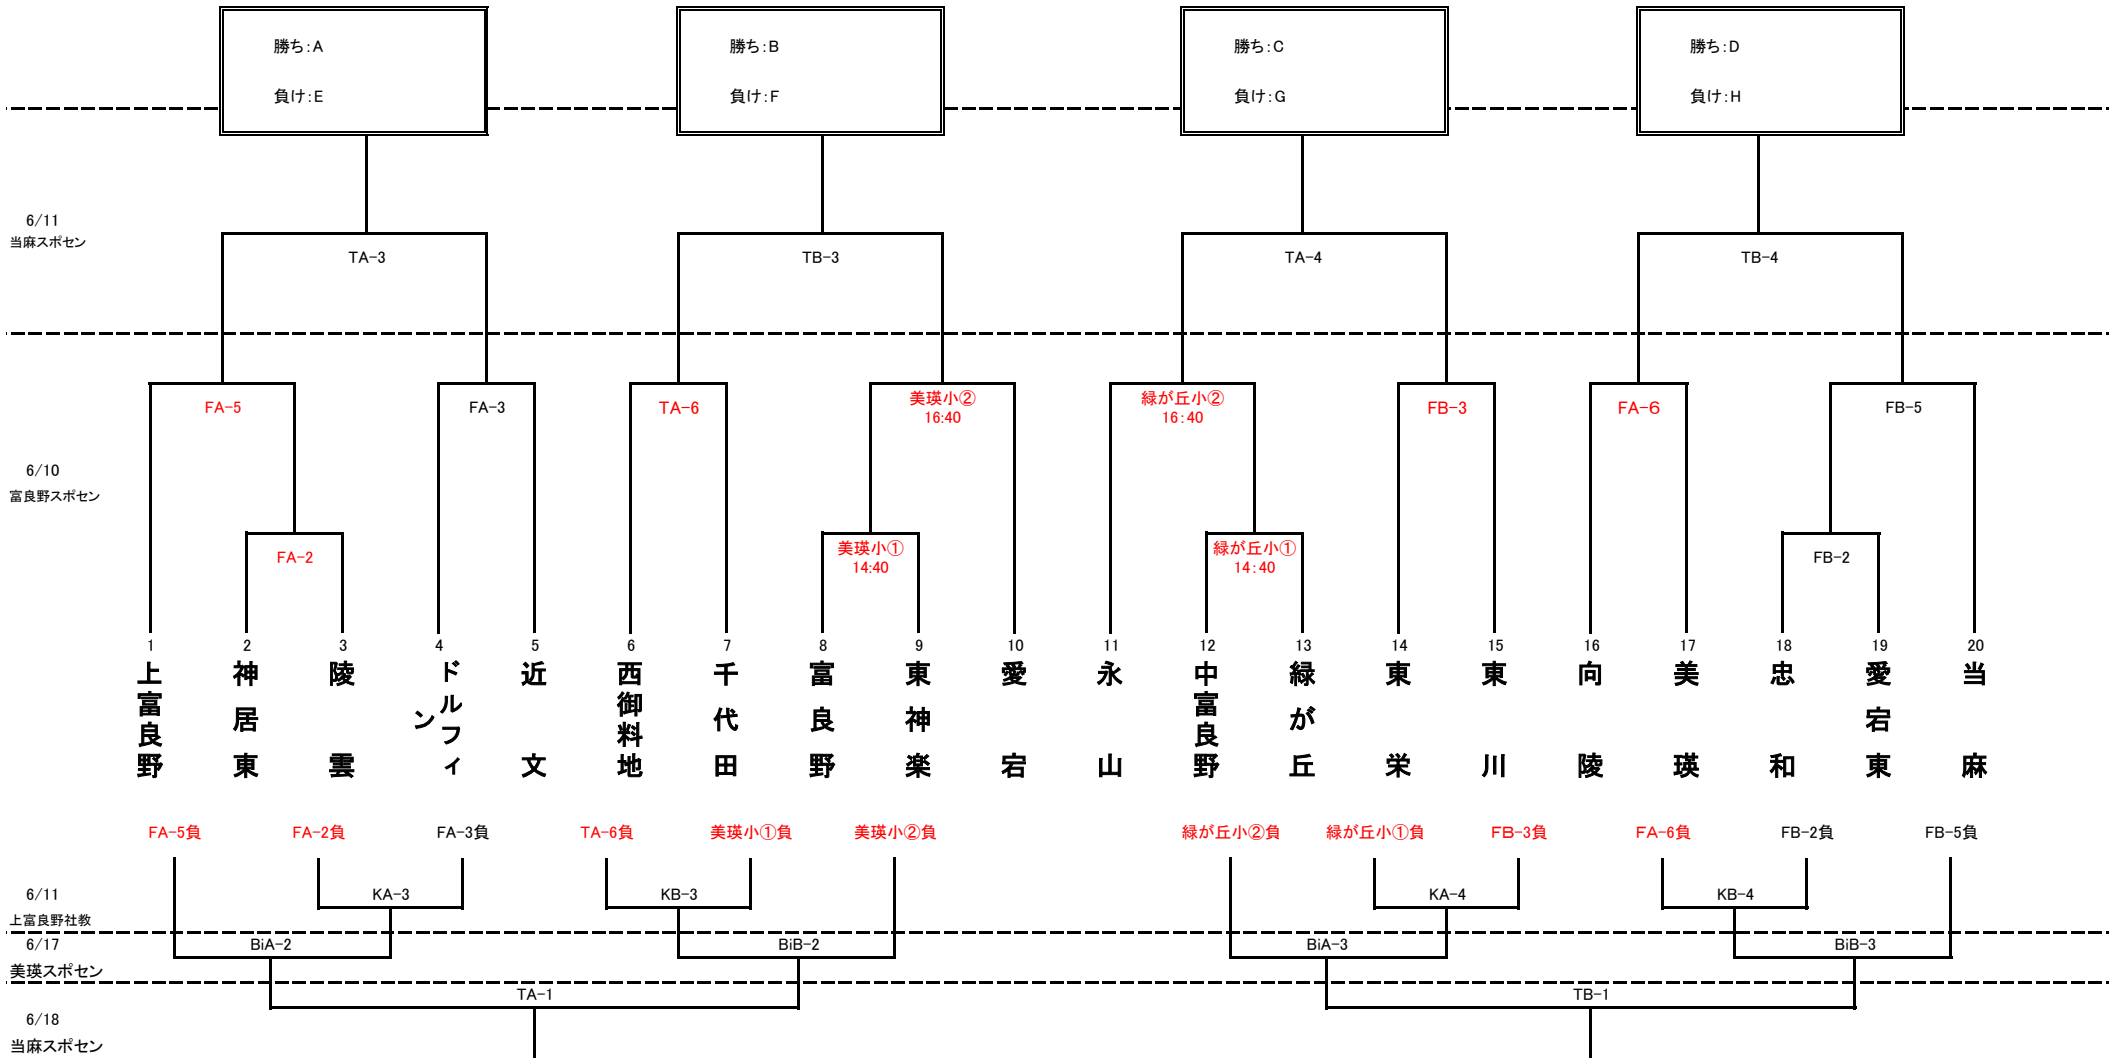

上富良野社教センター:K  
6月11日(日)

役	Aコート	Bコート
開	8:50	9:30
①	9:40	10:20
②	11:00	11:40
③	12:20	13:00
④	13:40	14:20

美瑛スポーツセンター:Bi  
6月17日(土)

役	Aコート	Bコート
開	8:30	9:10
①	9:20	10:00
②	10:40	11:20
③	12:00	12:40
④	13:20	14:00
⑤	14:40	15:20

当麻スポーツセンター:T  
6月18日(日)

役	Aコート	Bコート
開	7:40	8:00
①	8:40	
②	10:20	
③	12:00	
④	13:40	
⑤	15:20	