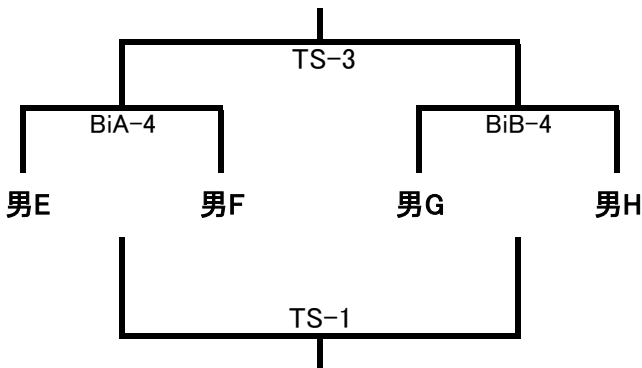

男女決勝リーグ・5位決定戦

男子決勝リーグ

	A	B	C	D	勝敗	順位
A	-	17①	18A②	18A④		
B	17①	-	18B④	18B②		
C	18A②	18B④	-	17②		
D	18A④	18B②	17②	-		

女子決勝リーグ

	A	B	C	D	勝敗	順位
A	-	17③	18A③	18A⑤		
B	17③	-	18B③	18B③		
C	18A③	18B③	-	17④		
D	18A⑤	18B③	17④	-		

男子5位決定戦