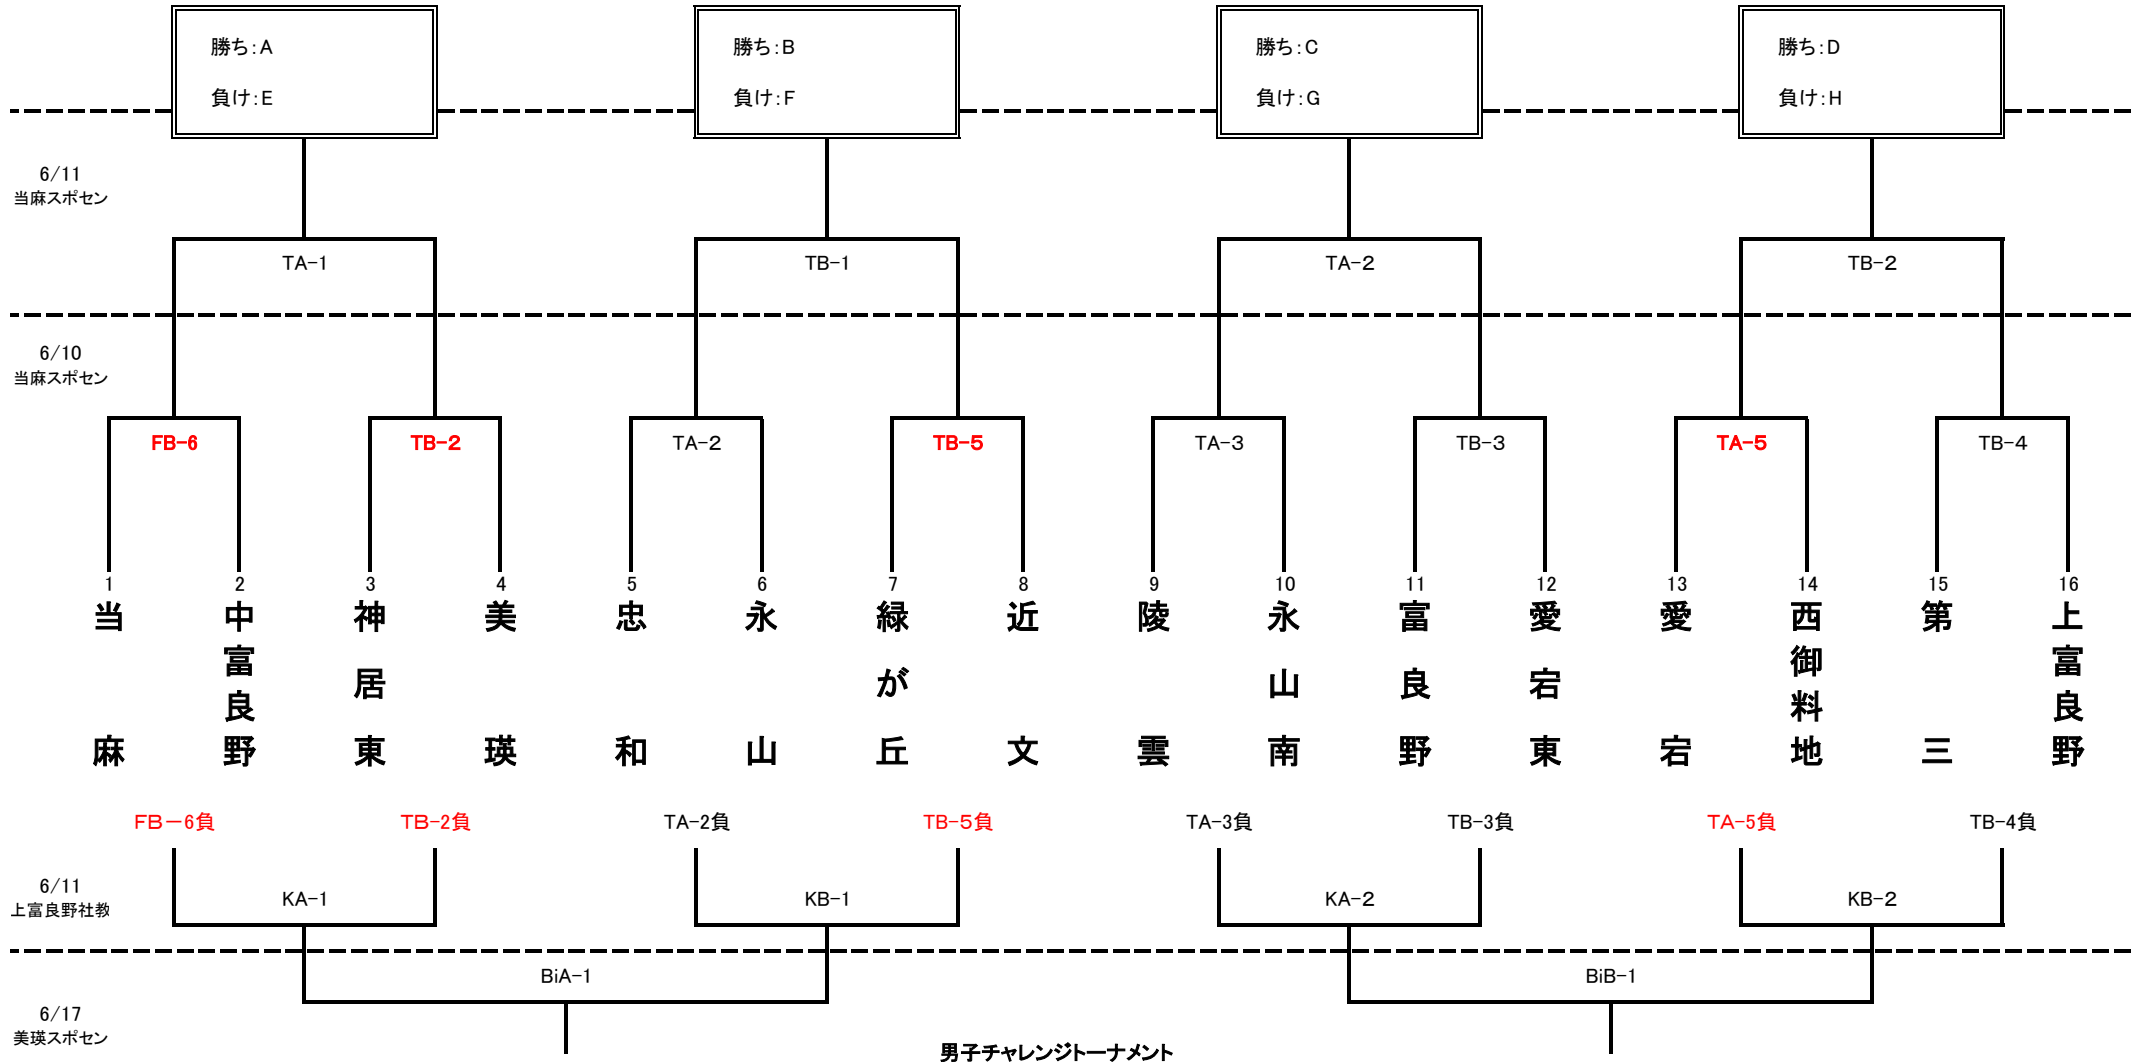

旭川地区バスケットボール協会U12部会

第42回ミニバスケットボール当麻大会 兼 第44回北海道ミニバスケットボールサマーフェスティバル旭川地区予選会 男子トーナメント

当麻スポーツセンター:T
6月10日(土)

	Aコート	Bコート
役員	9:00	
開場	9:30	10:10
①		
②	10:20	11:00
③	11:40	12:20
④	13:00	13:40
⑤	14:20	15:00
⑥	15:40	

当麻スポーツセンター:T
6月11日(日)

	Aコート	Bコート
役員	8:00	
開場	8:10	8:50
①	9:00	9:40
②	10:20	11:00
③	11:40	12:20
④	13:00	13:40

上富良野社教センター:K
6月11日(日)

	Aコート	Bコート
役員	8:30	
開場	8:50	9:30
①	9:40	10:20
②	11:00	11:40
③	12:20	13:00
④	13:40	14:20
⑤	15:00	15:40

美瑛スポーツセンター:Bi
6月17日(土)

	Aコート	Bコート
役員	8:30	
開場	8:30	9:10
①	9:20	10:00
②	10:40	11:20
③	12:00	12:40
④	13:20	14:00
⑤	14:40	15:20