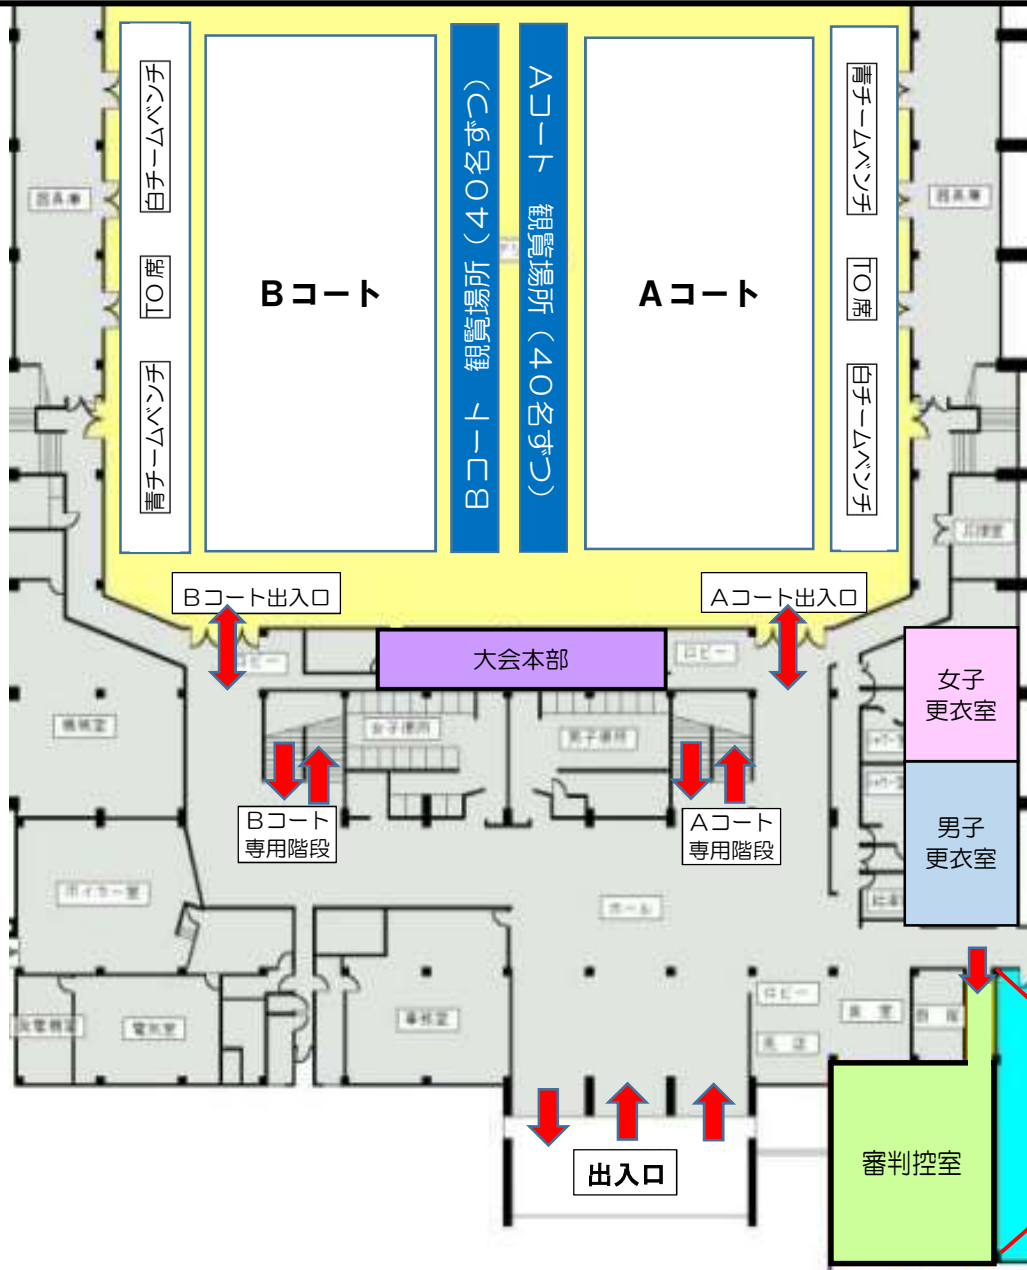

旭川市リアルター夢りんご体育館（総合体育館） 館内図（1F）

【基本的な動線】

- ①入館時は受付後、左右のコート専用階段から2階の観覧席（控室）に上がります。
- ②選手はコート専用階段から下りて、1階のアップ場所に移動します。
- ③選手・運営協力者はアリーナA・Bの出入口から入場します。
試合後は同じ動線に戻るように2階に上がって観覧席（控室）に移動します。
- ④退館時は各コート専用階段を下りて玄関から出ます。

旭川市リアルター夢りんご体育館 館内図（2F）