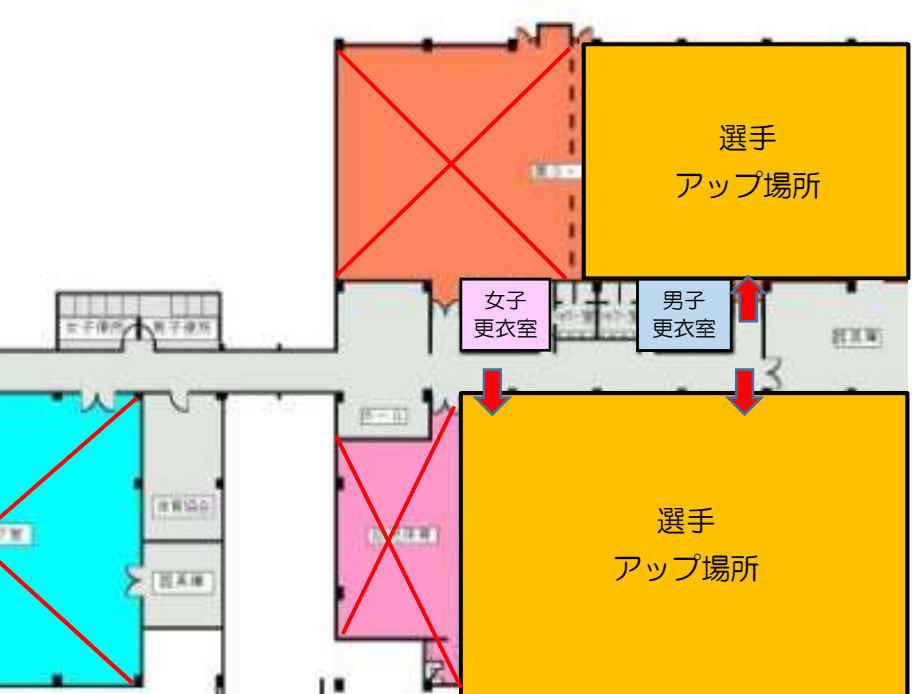

旭川市リアルター夢りんご体育館（総合体育館） 館内図（1F）

【基本的な動線】

- ①入館時は受付後、左右のコート専用階段から2階の観覧席（控室）に上がります。
- ②選手はコート専用階段から下りて、1階のアップ場所に移動します。
- ③選手・運営協力者はアリーナA・Bの出入口から入場します。
試合後は同じ動線に戻るように2階に上がって観覧席（控室）に移動します。
- ④退館時は各コート専用階段を下りて玄関から出ます。

旭川市リアルター夢りんご体育館 館内図（2F）