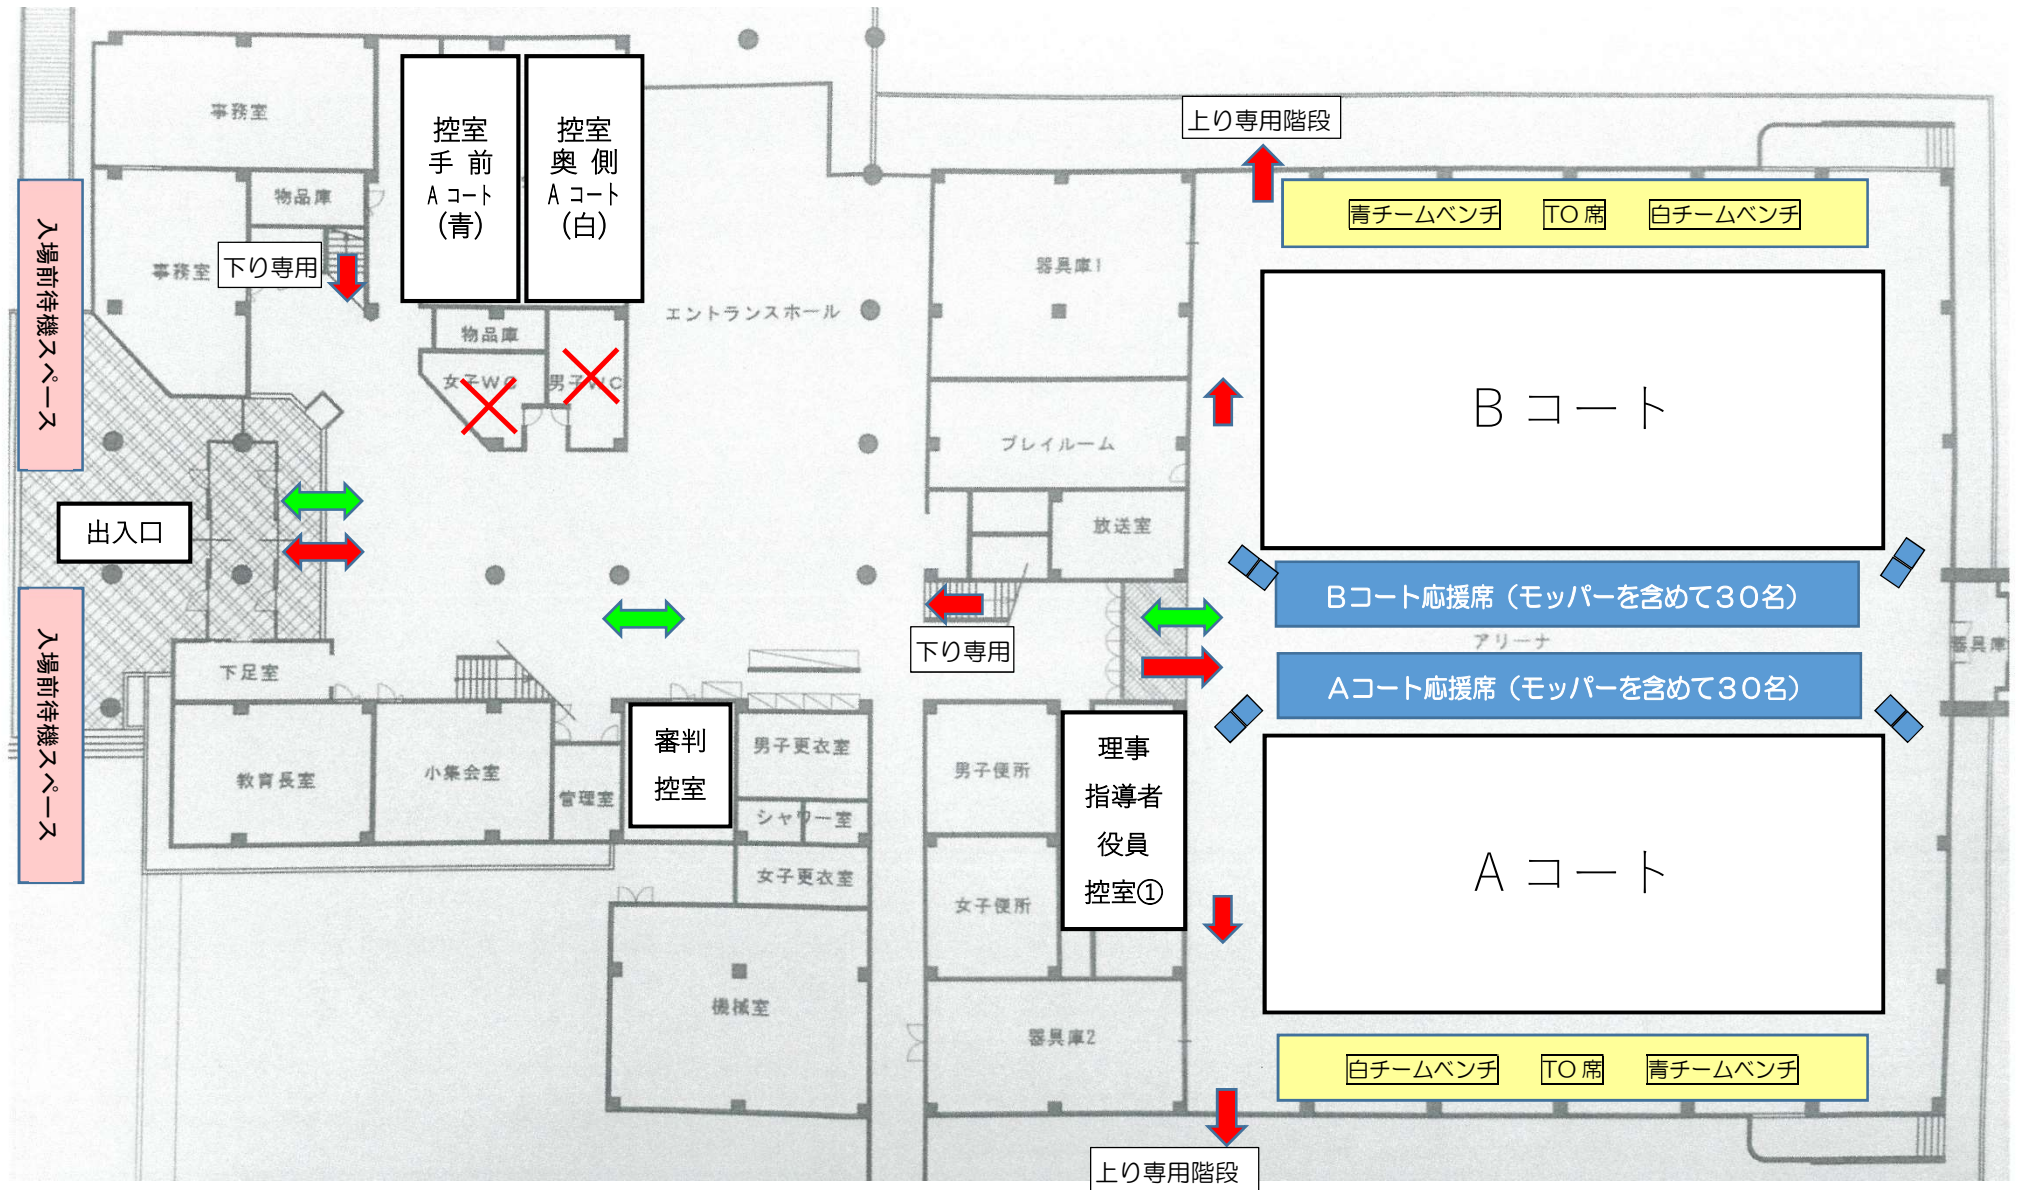

上富良野社教センター 館内図

【1階】

【2階】

【選手】

入館→コート入口（A・B）→ベンチ→1試合目→上り階段→各控室で着替え→下り専用階段
→コートでアップ→2試合目→上り階段→各控室→出口

※試合と試合の間に軽食をとる際は、
控室でとるようにしてください。

【応援保護者】

入館→コート入口（A・B）→フロア応援席→試合→出口

※男女とも1試合目終了後は次の試合の応援席で待機することができます。

※男女とも2試合目終了後は混雑を避けながら速やかに退館するようにお願いします。