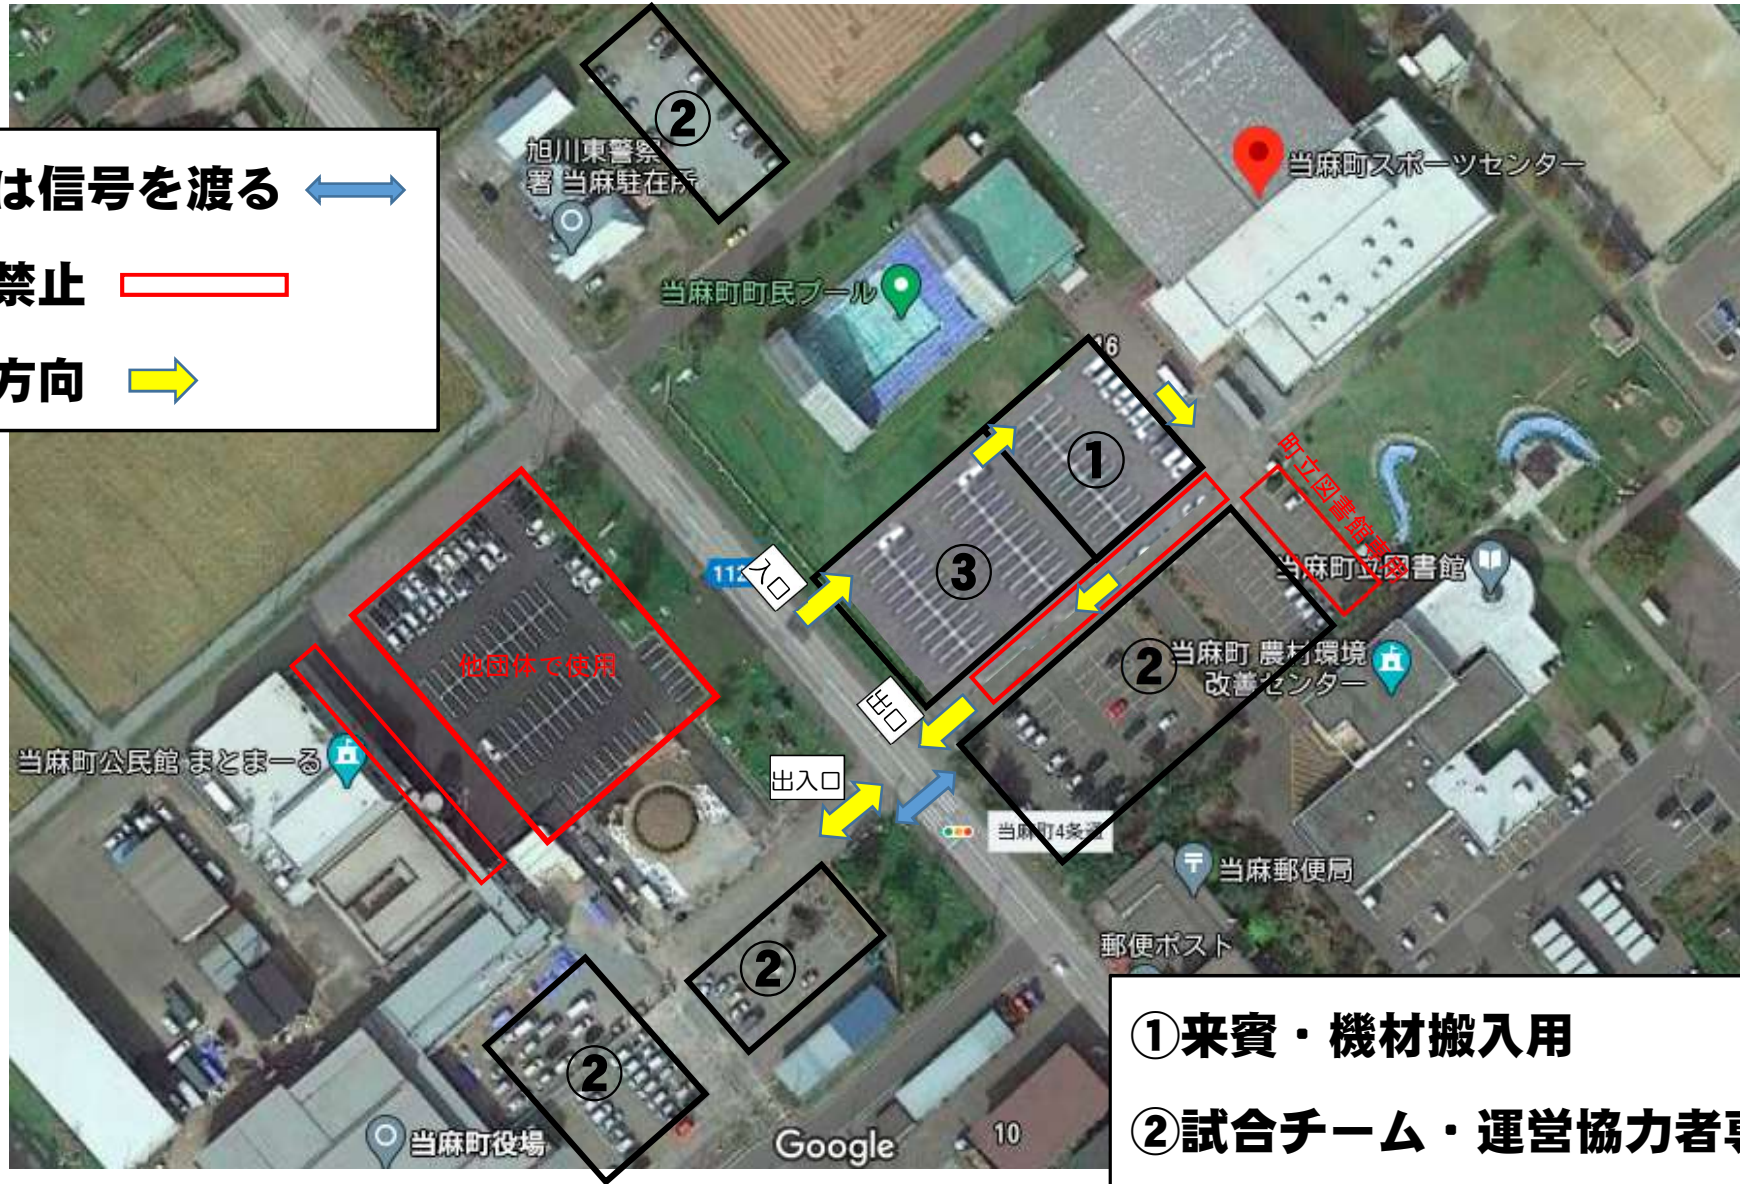

# 当麻スポーツセンター 駐車場図 (冬季大会)

横断は信号を渡る ←→

駐車禁止

進行方向 →

- ①来賓・機材搬入用
- ②試合チーム・運営協力者専用
- ③理事・指導者・審判用