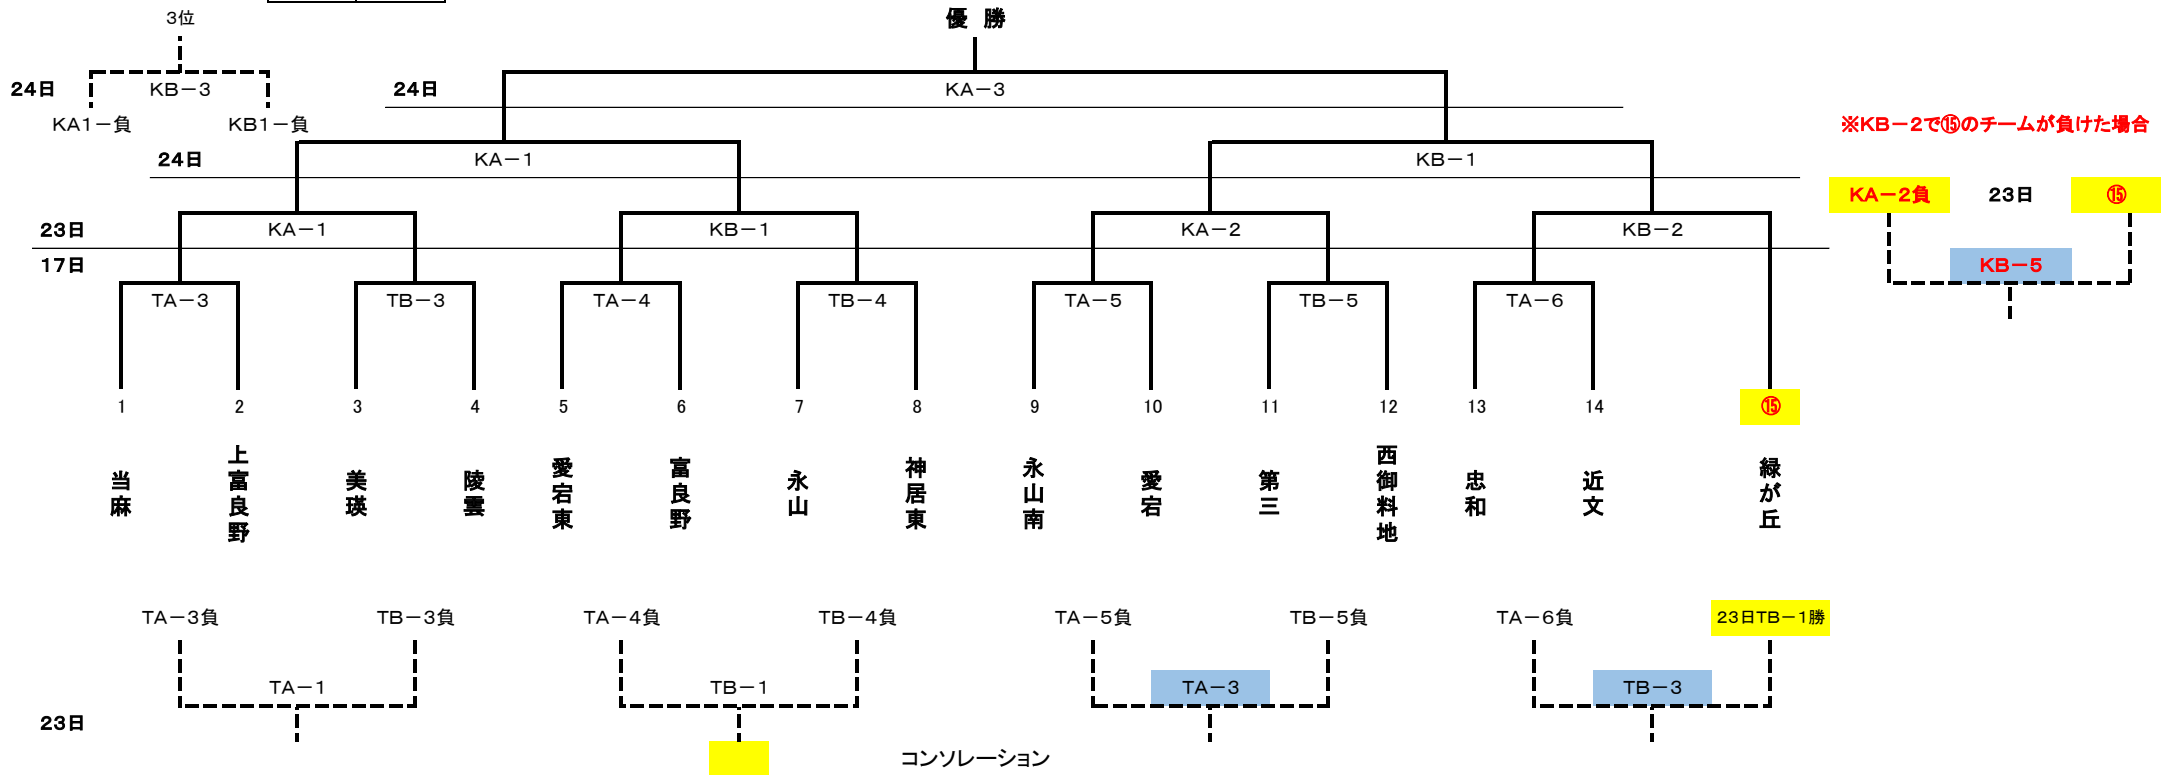

役員	8:30
開場	9:00
①	9:50
②	11:20
③	12:50
④	14:20

閉会式

旭川地区バスケットボール協会 U12部会 第21回 旭川地区ミニバスケットボール 冬季大会

<女子>

当麻スポセン:T
2月17日(土)

役員	8:00
開場	8:45
①	9:30
②	10:40
③	11:50
④	13:00
⑤	14:10
⑥	15:20

当麻スポセン:T
2月18日(日)

役員	8:20
開場	8:45
①	9:30
②	10:40
③	11:50
④	13:00