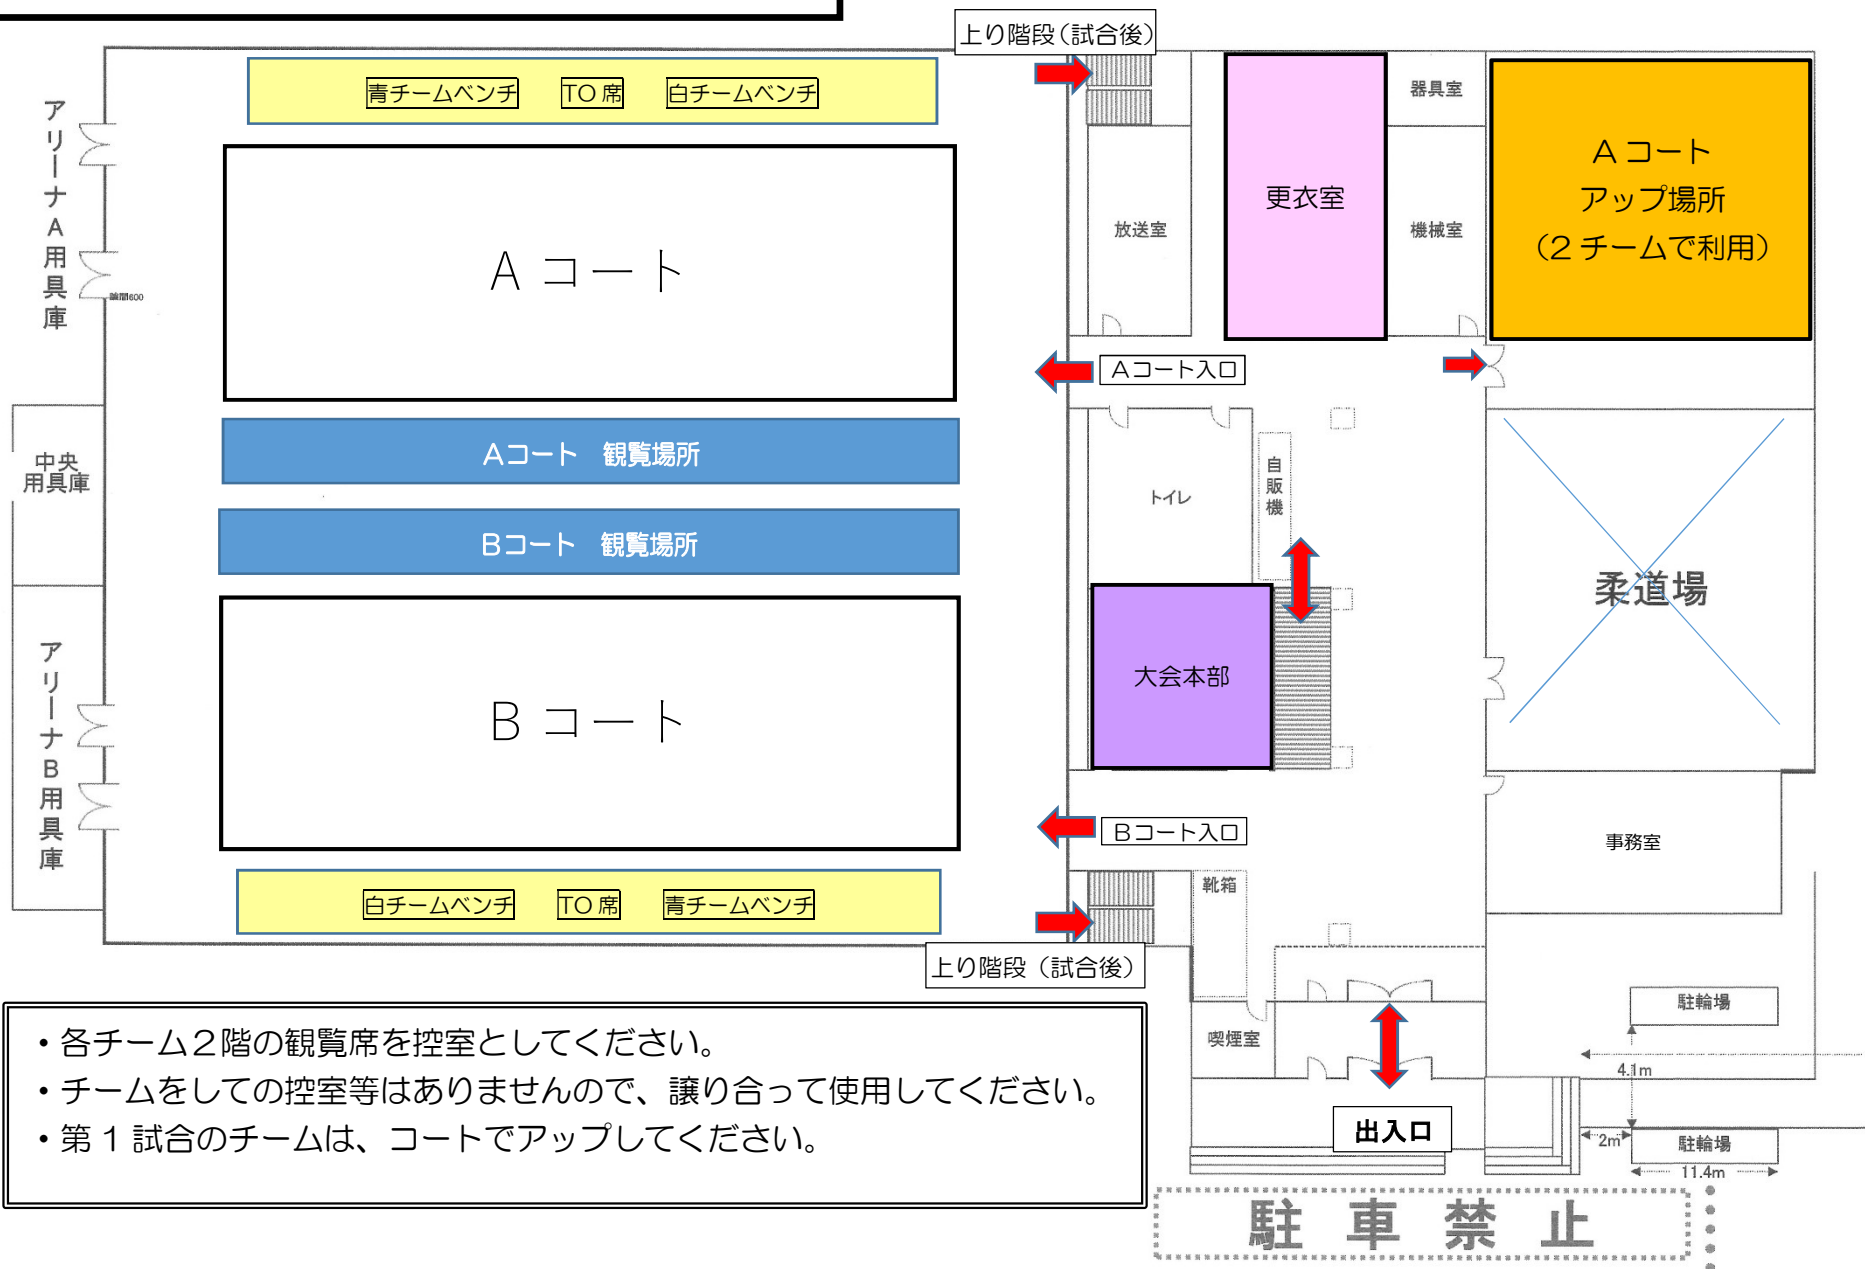

当麻スポーツセンター 館内図 (1F)

- 各チーム2階の観覧席を控室としてください。
- チームをしての控室等はありませんので、譲り合って使用してください。
- 第1試合のチームは、コートでアップしてください。

当麻スポーツセンター 館内図（2F）