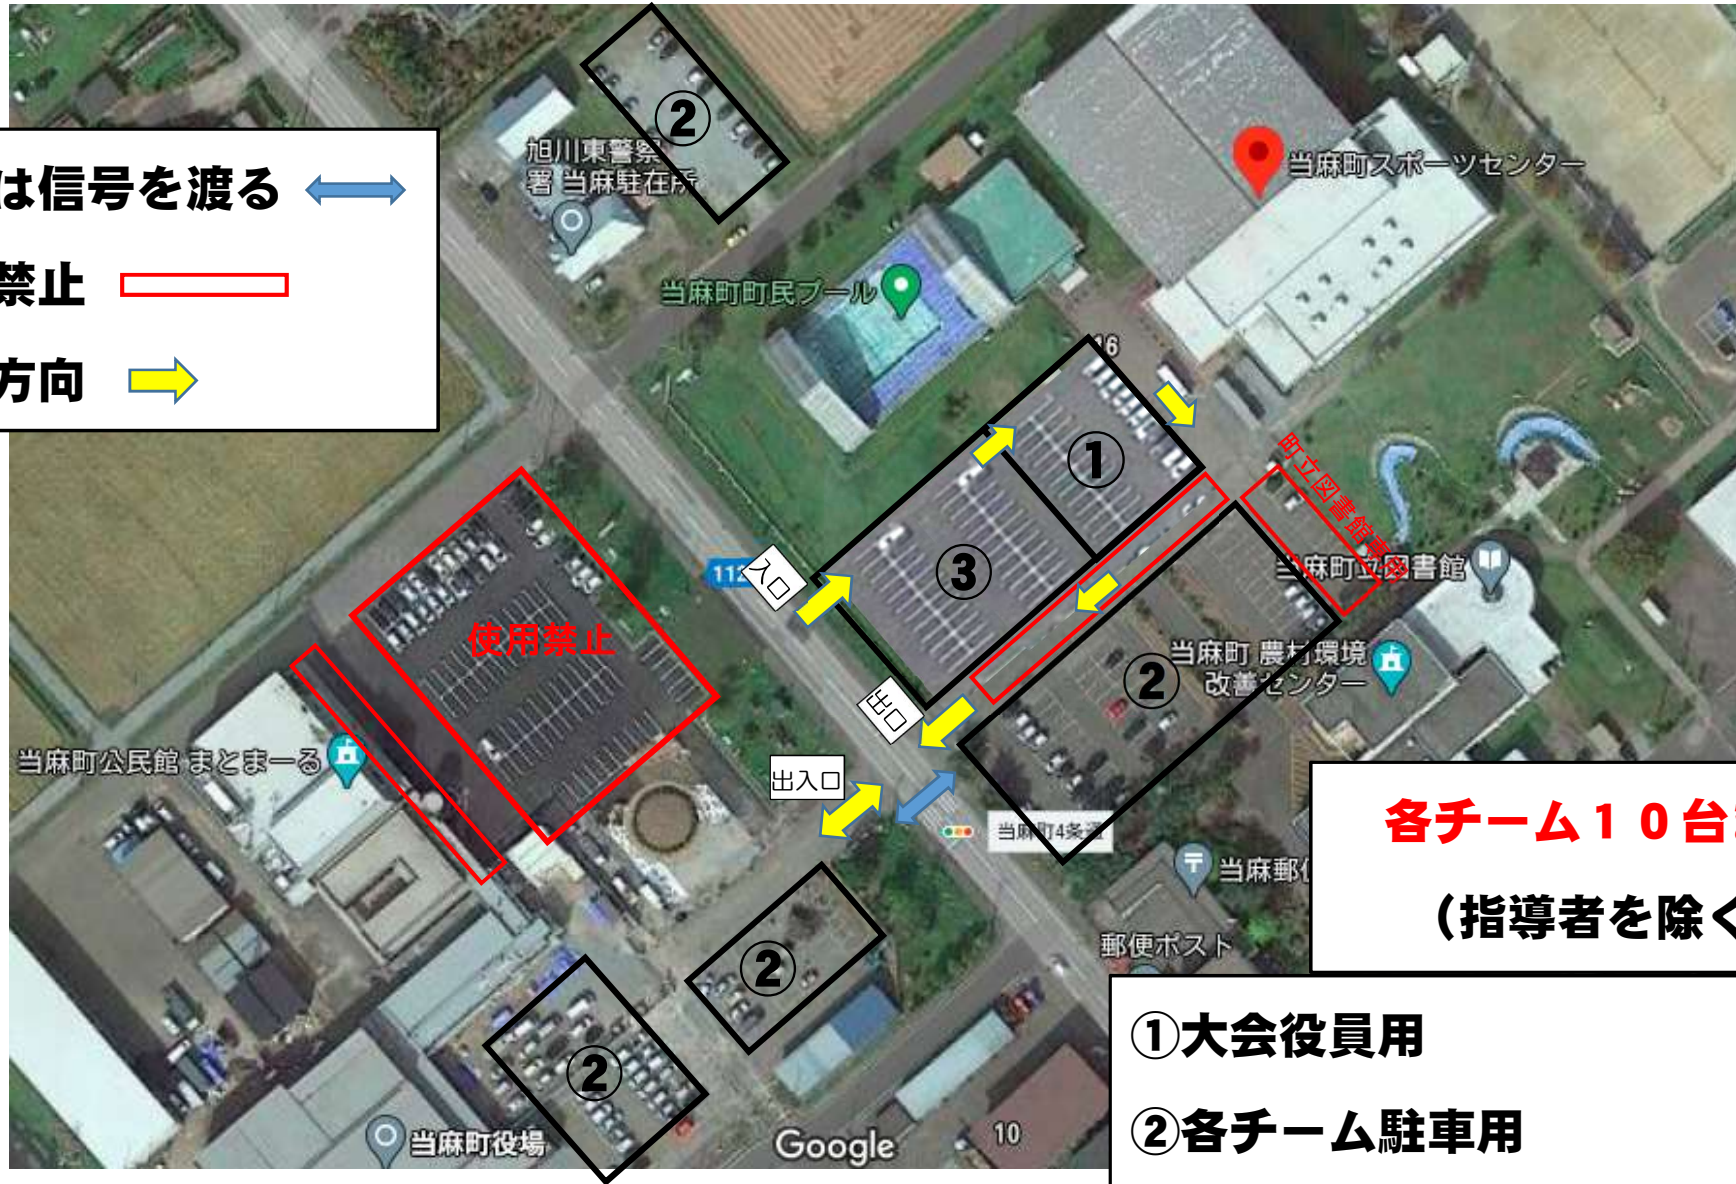

当麻スポーツセンター 駐車場図

横断は信号を渡る ←→

駐車禁止 

進行方向 

各チーム10台まで
(指導者を除く)

- ①大会役員用
- ②各チーム駐車用
- ③理事・指導者・審判用