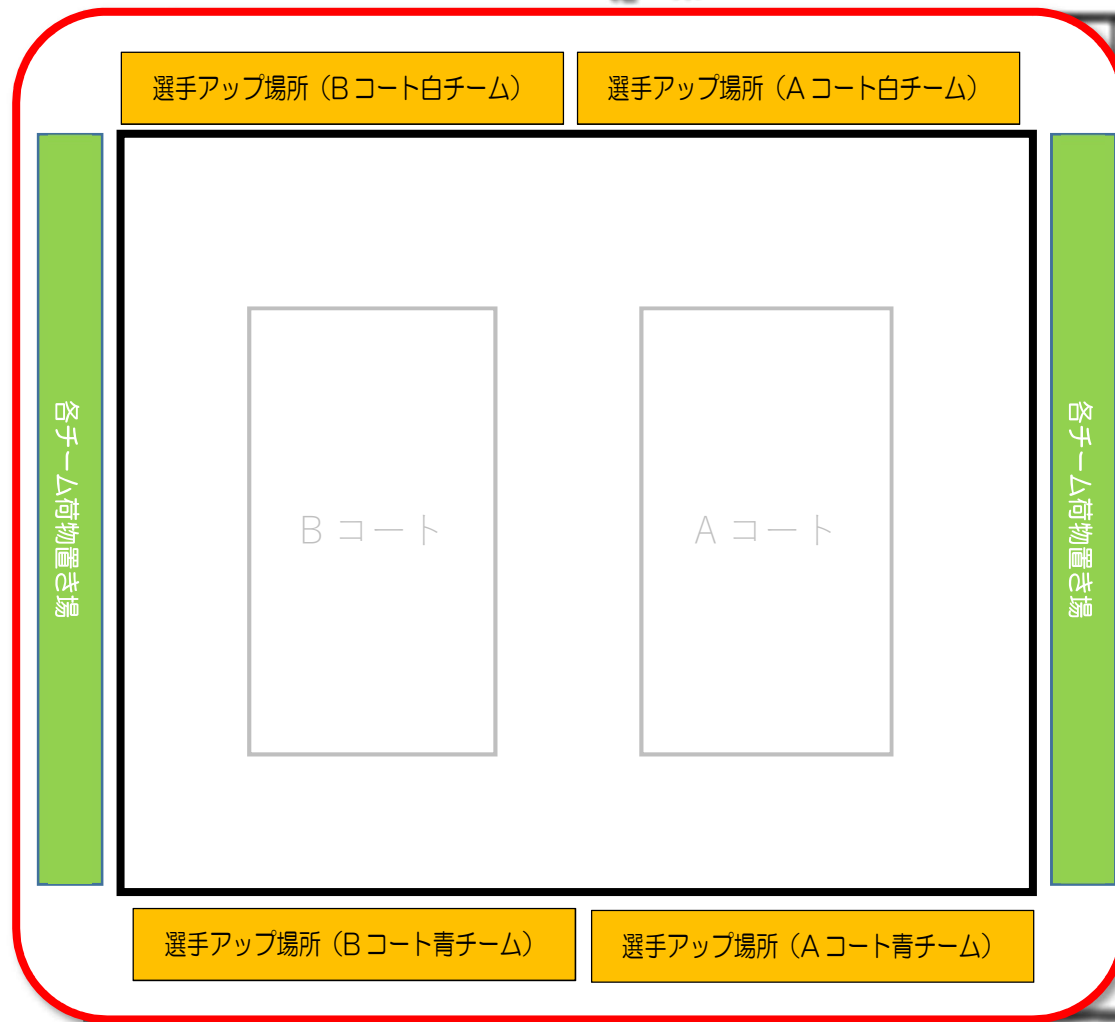

美瑛スポーツセンター 館内図 (1F)

美瑛スポーツセンター 館内図（3F）

- 各チーム荷物置き場は、譲り合って使用してください。
- 他チームの試合を観戦する場合は、各チーム荷物置き場からご覧ください。
- 3F ランニングコースでの着替えや飲食はしないでください。