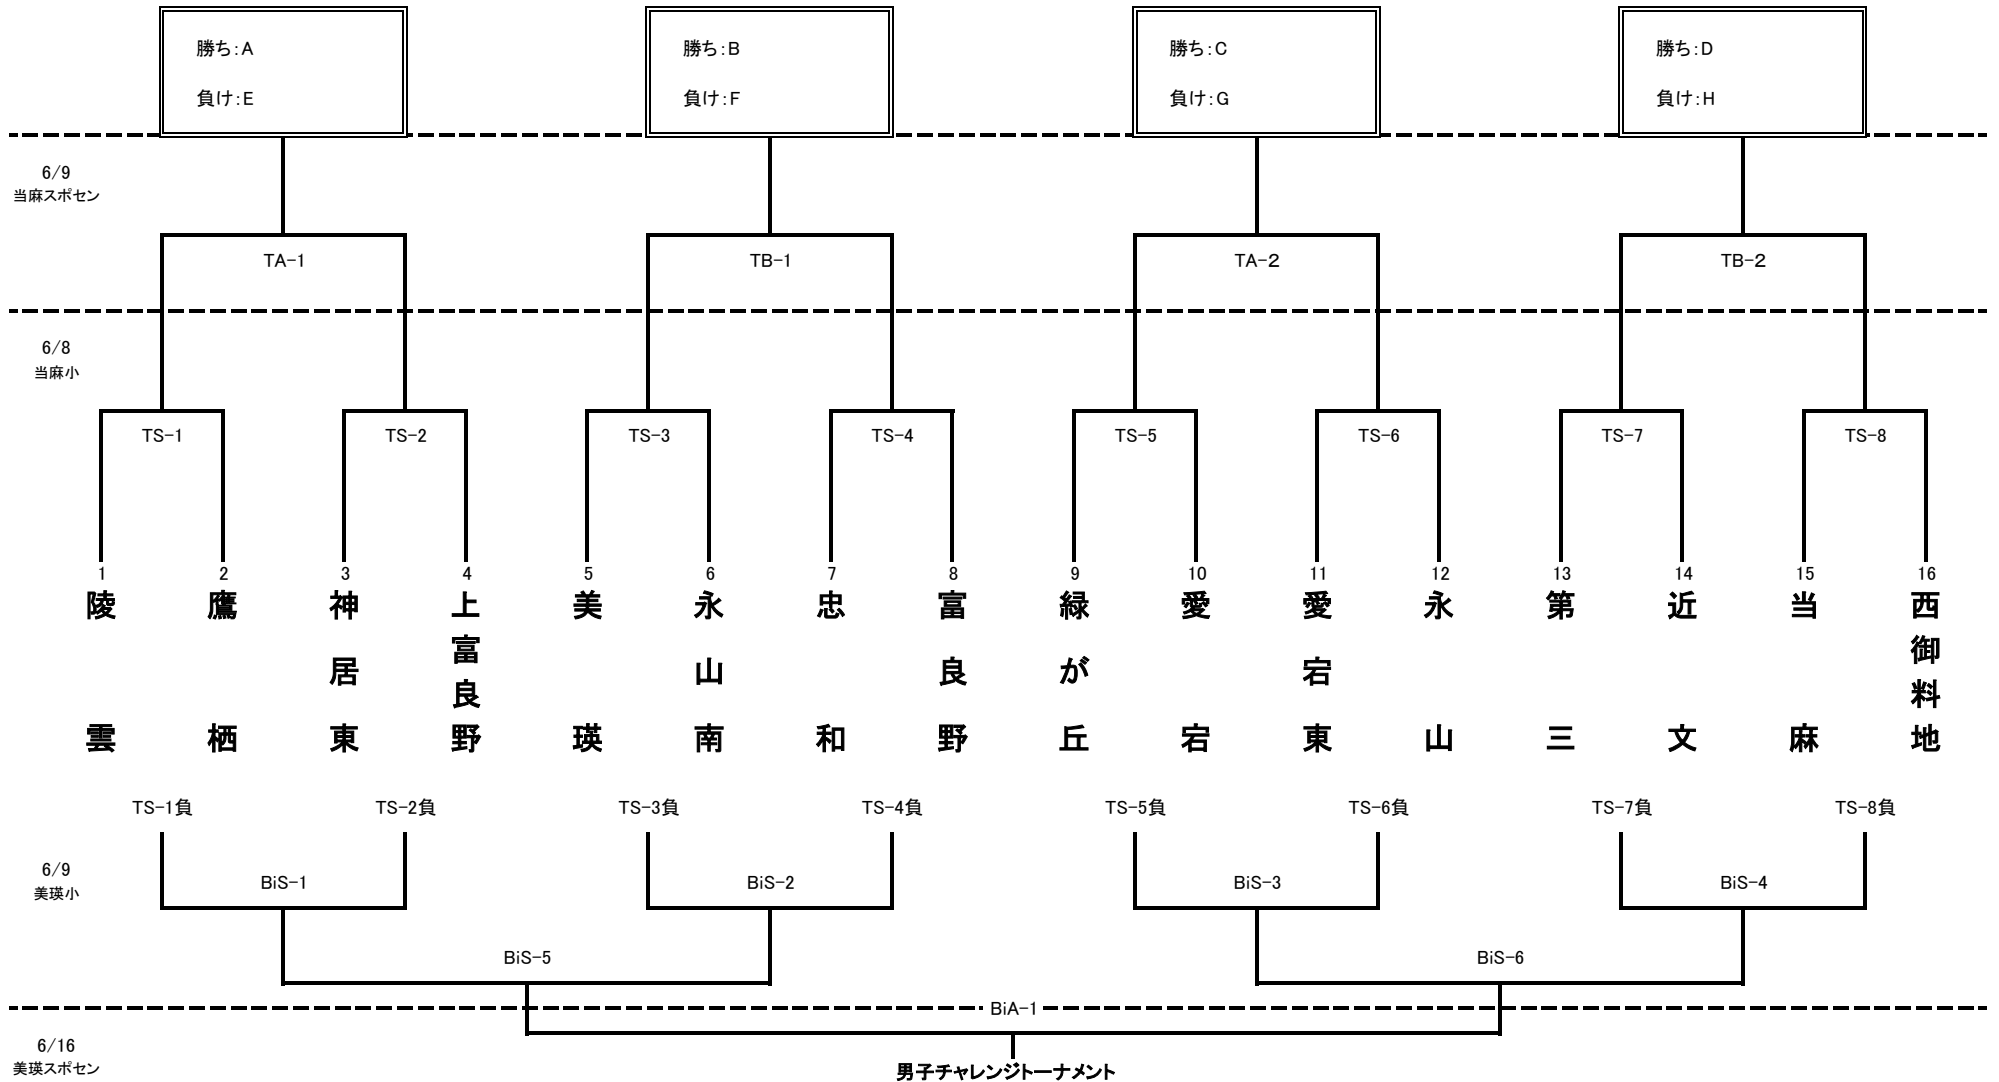

美瑛小:BiS
6月9日(日)

役員	8:00
開場	8:10
①	9:00
②	10:05
③	11:10
④	12:15
⑤	13:20
⑥	14:25

美瑛スポセン:Bi
6月15日(土)

役員	8:30
開場	8:45
①	9:30
②	10:35
③	11:40
④	12:45
⑤	13:50
⑥	14:55

美瑛スポセン:Bi
6月16日(日)

役員	8:30
開場	8:40
①	9:40
②	10:55
③	12:10
④	13:25
⑤	14:40