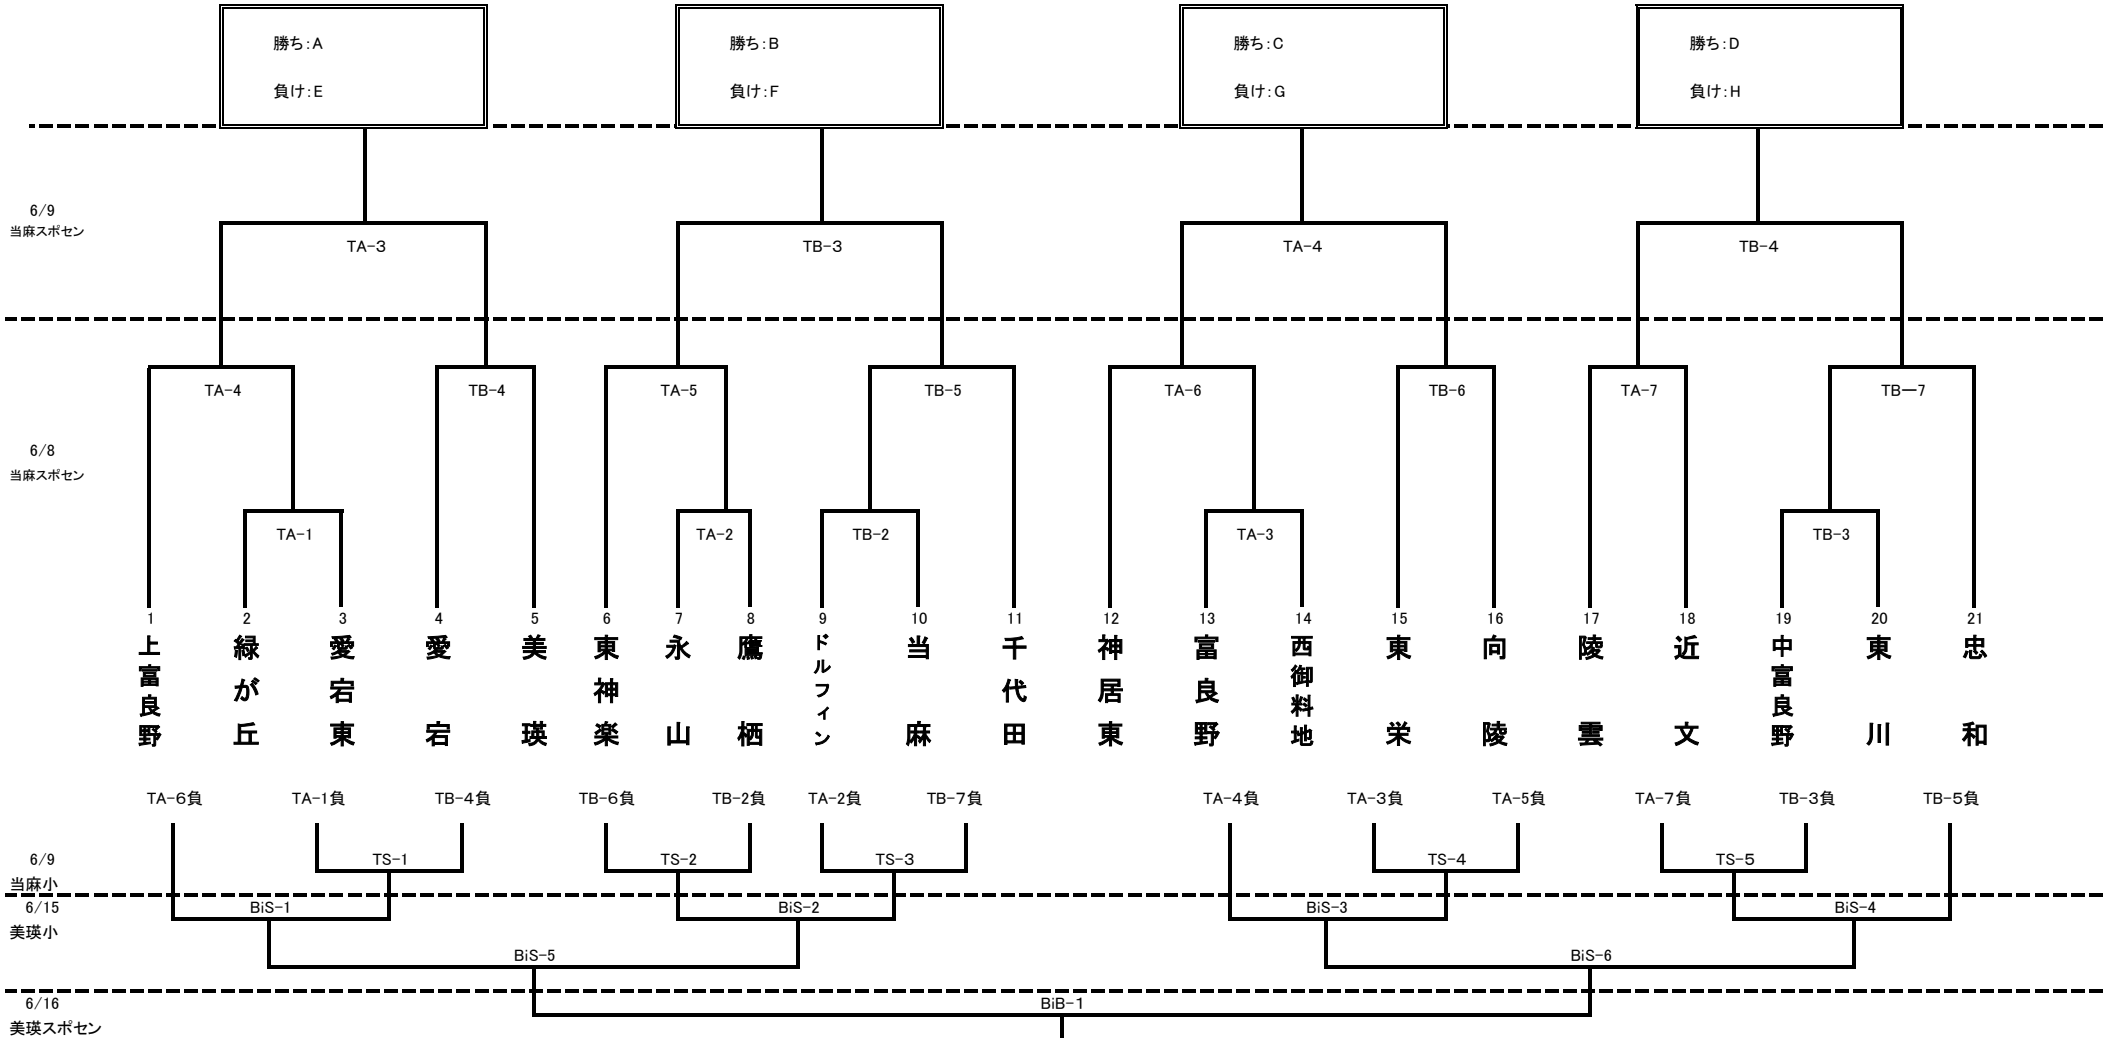

美瑛スポセン:Bi
6月16日(日)

役員	8:30
開場	8:40
①	9:40
②	10:55
③	12:10
④	13:25
⑤	14:40

男女決勝リーグ・5位決定戦

男子決勝リーグ

	A	B	C	D	勝敗	順位
A	-	-	-	-		
B	-	-	-	-		
C	-	-	-	-		
D	-	-	-	-		

男女決勝リーグ

美瑛スポセン6月15日

	Bコート	TO
③ 11:40	男A - 男B	
④ 12:45	女A - 女B	
⑤ 13:50	男C - 男D	
⑥ 14:55	女C - 女D	