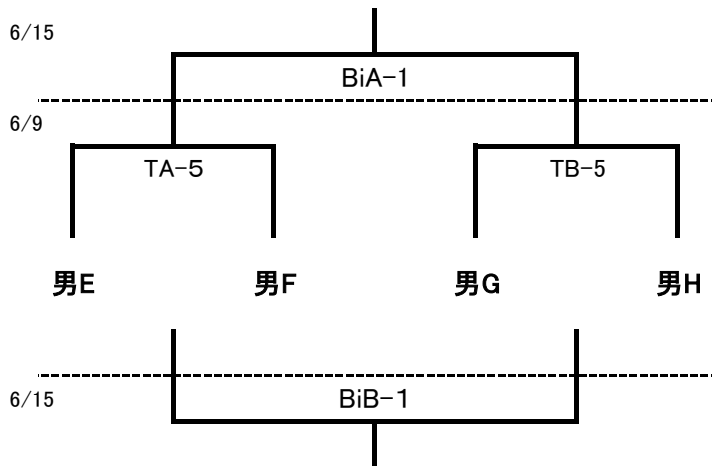

女子5位決定戦

男女決勝リーグ・5位決定戦

男子決勝リーグ

	A	B	C	D	勝敗	順位
A	-	-	-	-		
B	-	-	-	-		
C	-	-	-	-		
D	-	-	-	-		

男女決勝リーグ

美瑛スポセン6月15日

	Bコート	TO
③ 11:40	男A - 男B	
④ 12:45	女A - 女B	
⑤ 13:50	男C - 男D	
⑥ 14:55	女C - 女D	

女子決勝リーグ

	A	B	C	D	勝敗	順位
A	-	-	-	-		
B	-	-	-	-		
C	-	-	-	-		
D	-	-	-	-		

美瑛スポセン6月16日

	Aコート	TO	Bコート	TO
② 10:55	男C - 男A		男D - 男B	
③ 12:10	女C - 女A		女B - 女D	
④ 13:25	男A - 男D		男B - 男C	
⑤ 14:40	女A - 女D		女B - 女C	

男子5位決定戦

男女順位決定戦トーナメント

当麻スポセン6月9日

	Aコート	TO	Bコート	TO
⑤ 13:20	男E - 男F		男G - 男H	
⑥ 14:25	女E - 女F		女G - 女H	

美瑛スポセン6月15日

	Aコート	TO	Bコート	TO
① 9:30	-		-	
② 10:35	-		-