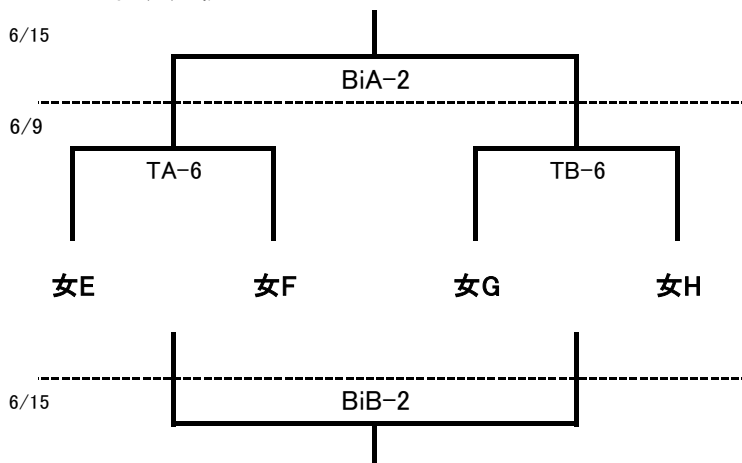

女子決勝リーグ

	A	B	C	D	勝敗	順位
A	-	-	-	-		
B	-	-	-	-		
C	-	-	-	-		
D	-	-	-	-		

美瑛スポセン6月16日

	Aコート	TO	Bコート	TO
② 10:55	男C - 男A		男D - 男B	
③ 12:10	女C - 女A		女B - 女D	
④ 13:25	男A - 男D		男B - 男C	
⑤ 14:40	女A - 女D		女B - 女C	

男子5位決定戦

男女順位決定戦トーナメント

当麻スポセン6月9日

	Aコート	TO	Bコート	TO
⑤ 13:20	男E - 男F		男G - 男H	
⑥ 14:25	女E - 女F		女G - 女H	

美瑛スポセン6月15日

	Aコート	TO	Bコート	TO
① 9:30	-		-	
② 10:35	-		-	

女子5位決定戦

※決勝リーグ及び順位決定トーナメントでのTOは全チーム割振りますのでご協力をお願いします。