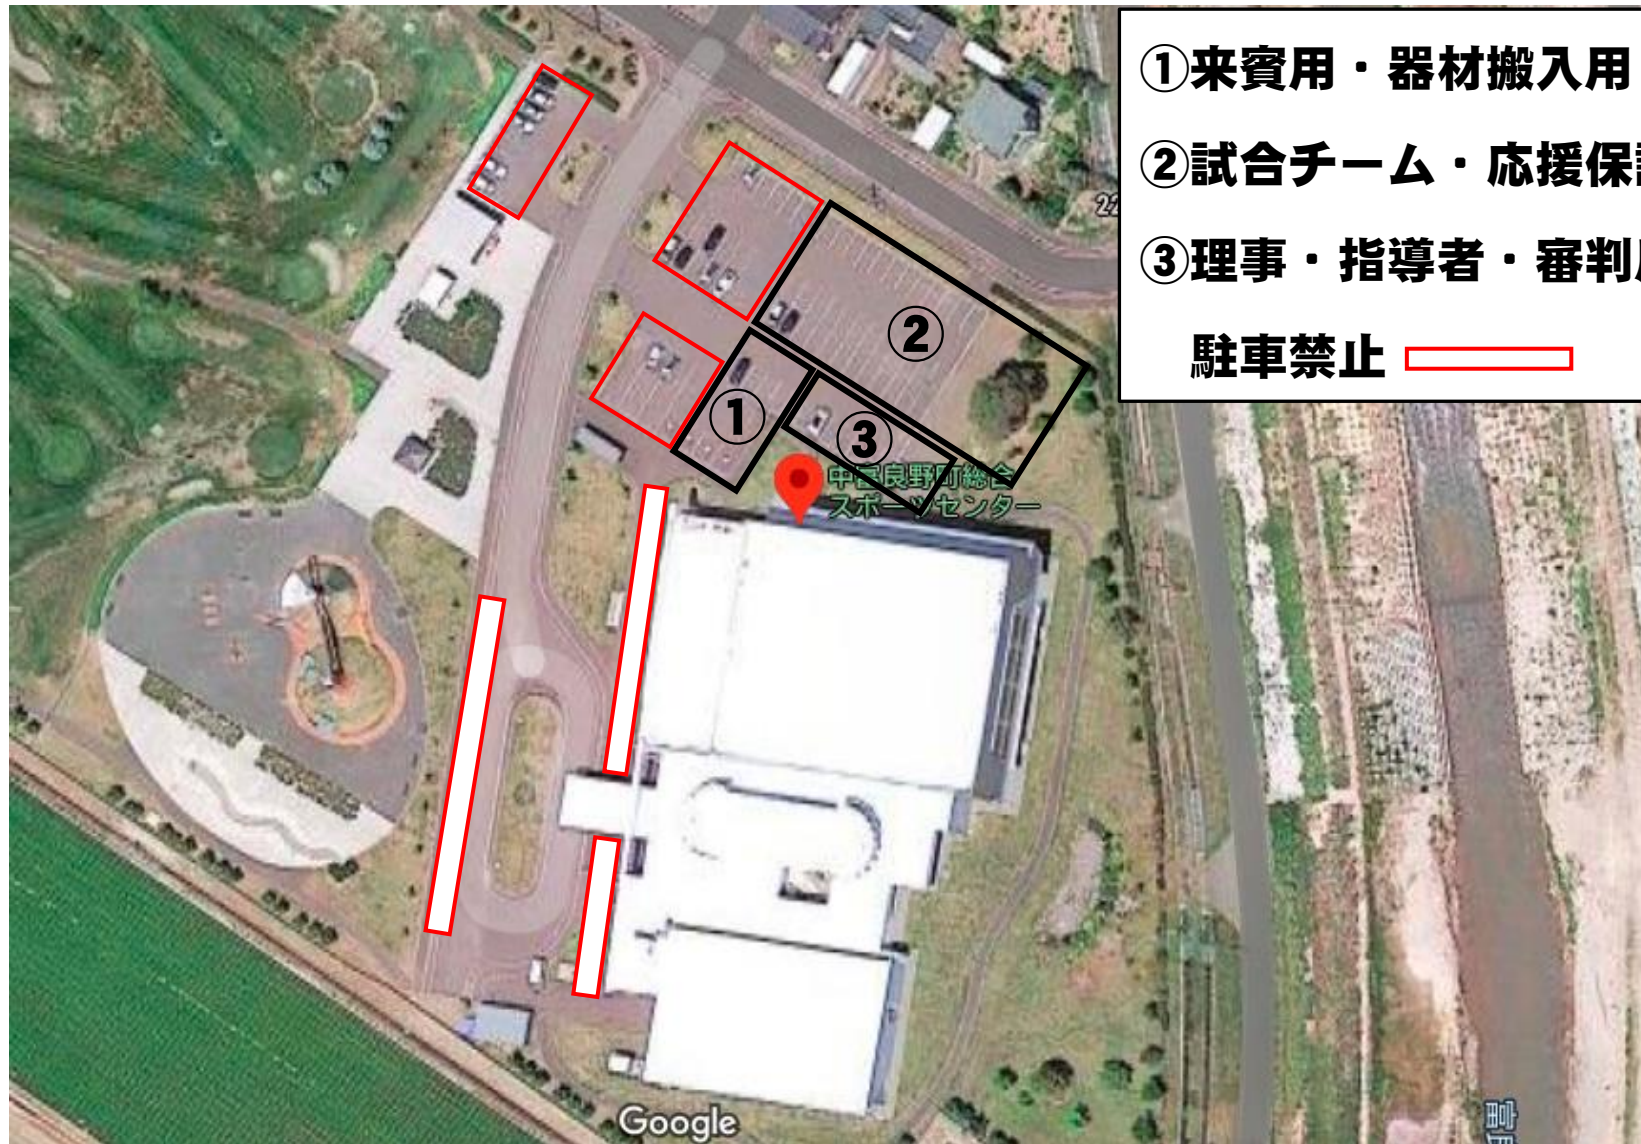

中富良野町総合スポーツセンター 駐車場図

①来賓用・器材搬入用

②試合チーム・応援保護者専用

③理事・指導者・審判用

駐車禁止 