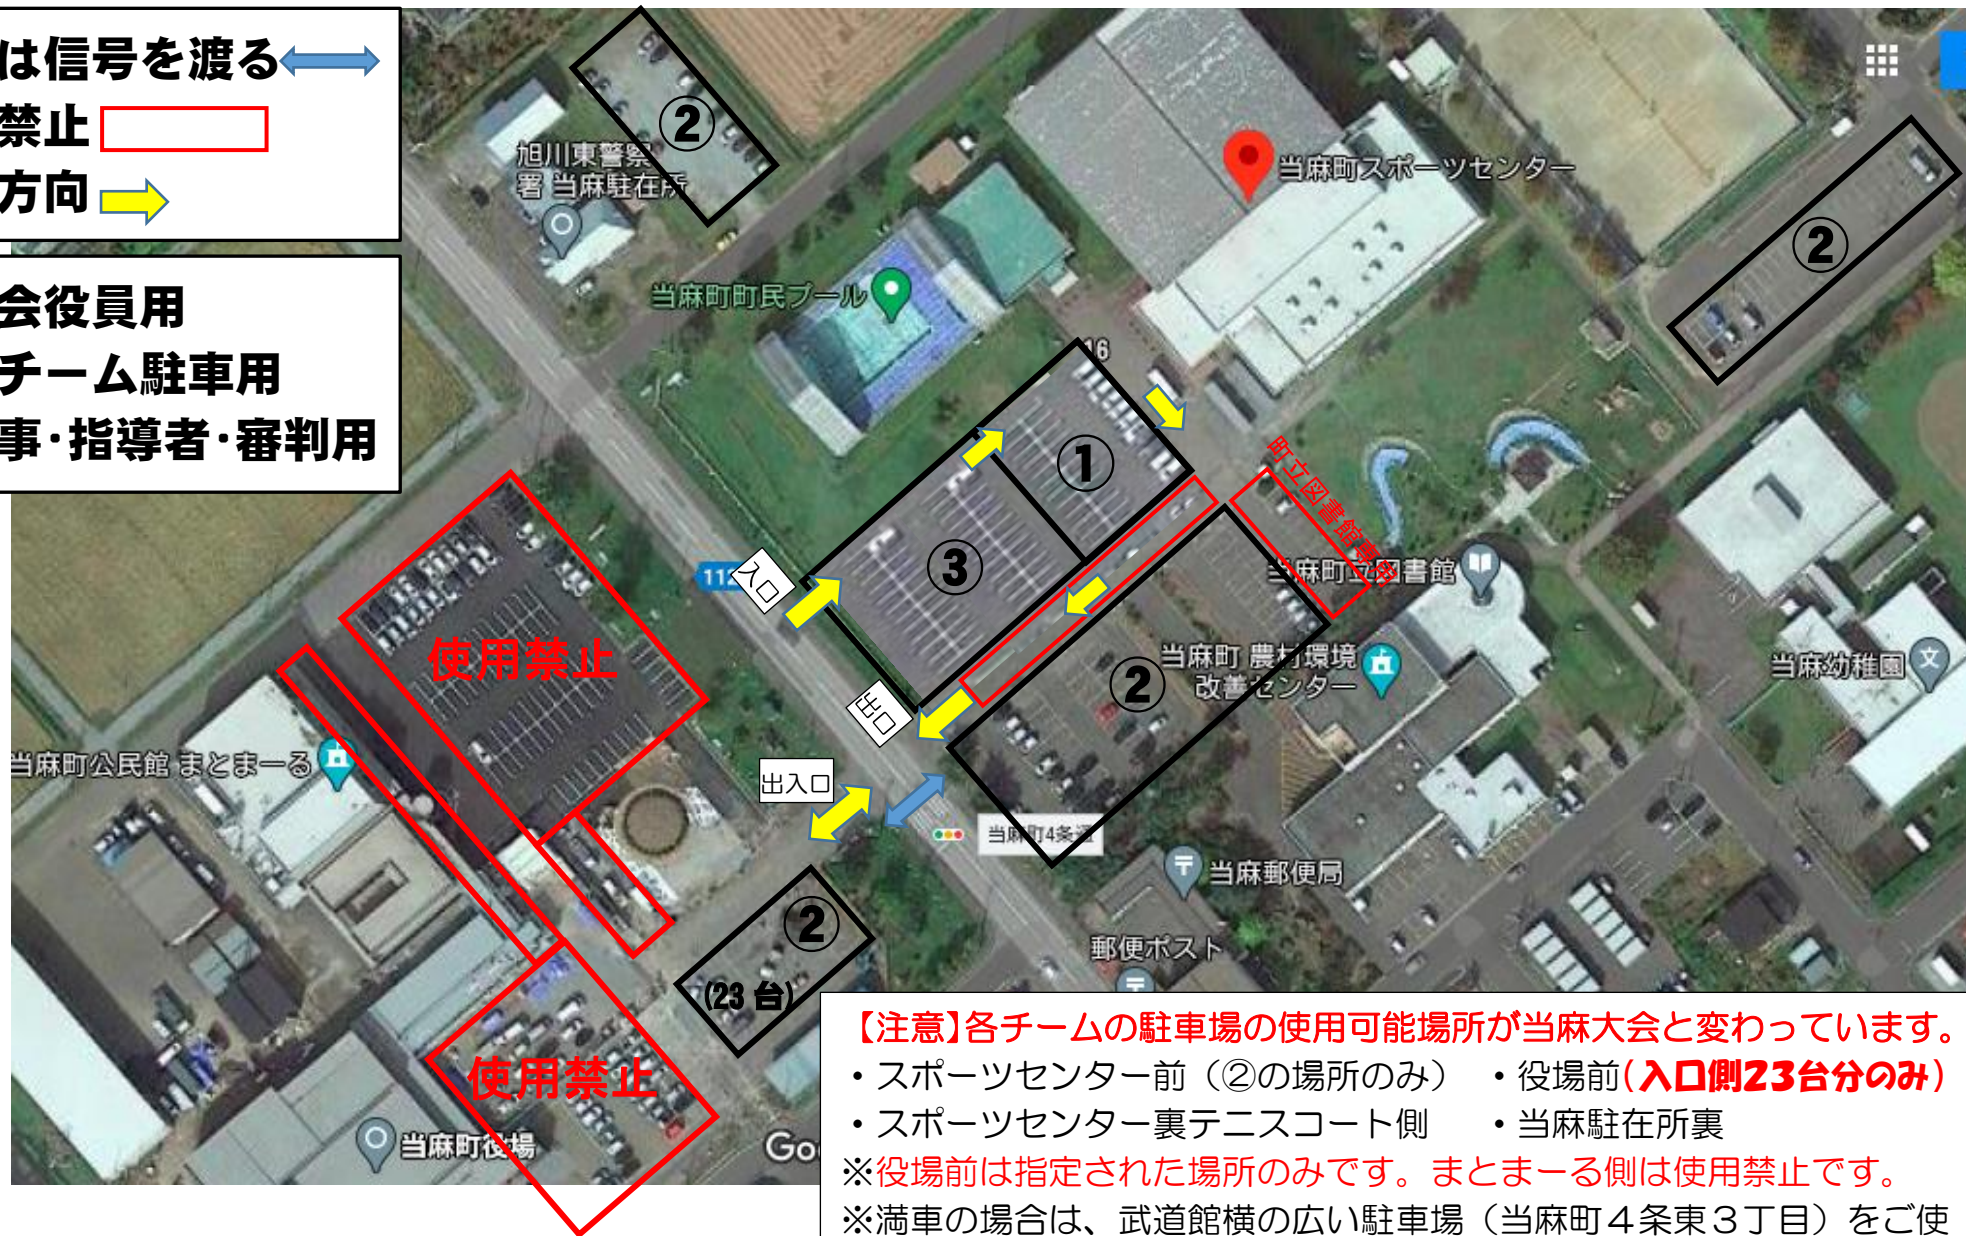

当麻スポーツセンター 駐車場図 (夏期大会)

横断は信号を渡る ←→
 駐車禁止
 進行方向 →

- ①大会役員用
- ②各チーム駐车用
- ③理事・指導者・審判用

【注意】各チームの駐車場の使用可能場所が当麻大会と変わっています。

- ・スポーツセンター前 (②の場所のみ)
- ・役場前 (入口側23台のみ)
- ・スポーツセンター裏テニスコート側
- ・当麻駐在所裏

※役場前は指定された場所のみです。まとまーる側は使用禁止です。
 ※満車の場合は、武道館横の広い駐車場 (当麻町4条東3丁目) をご使用ください (スポーツセンターまで700m程度)。