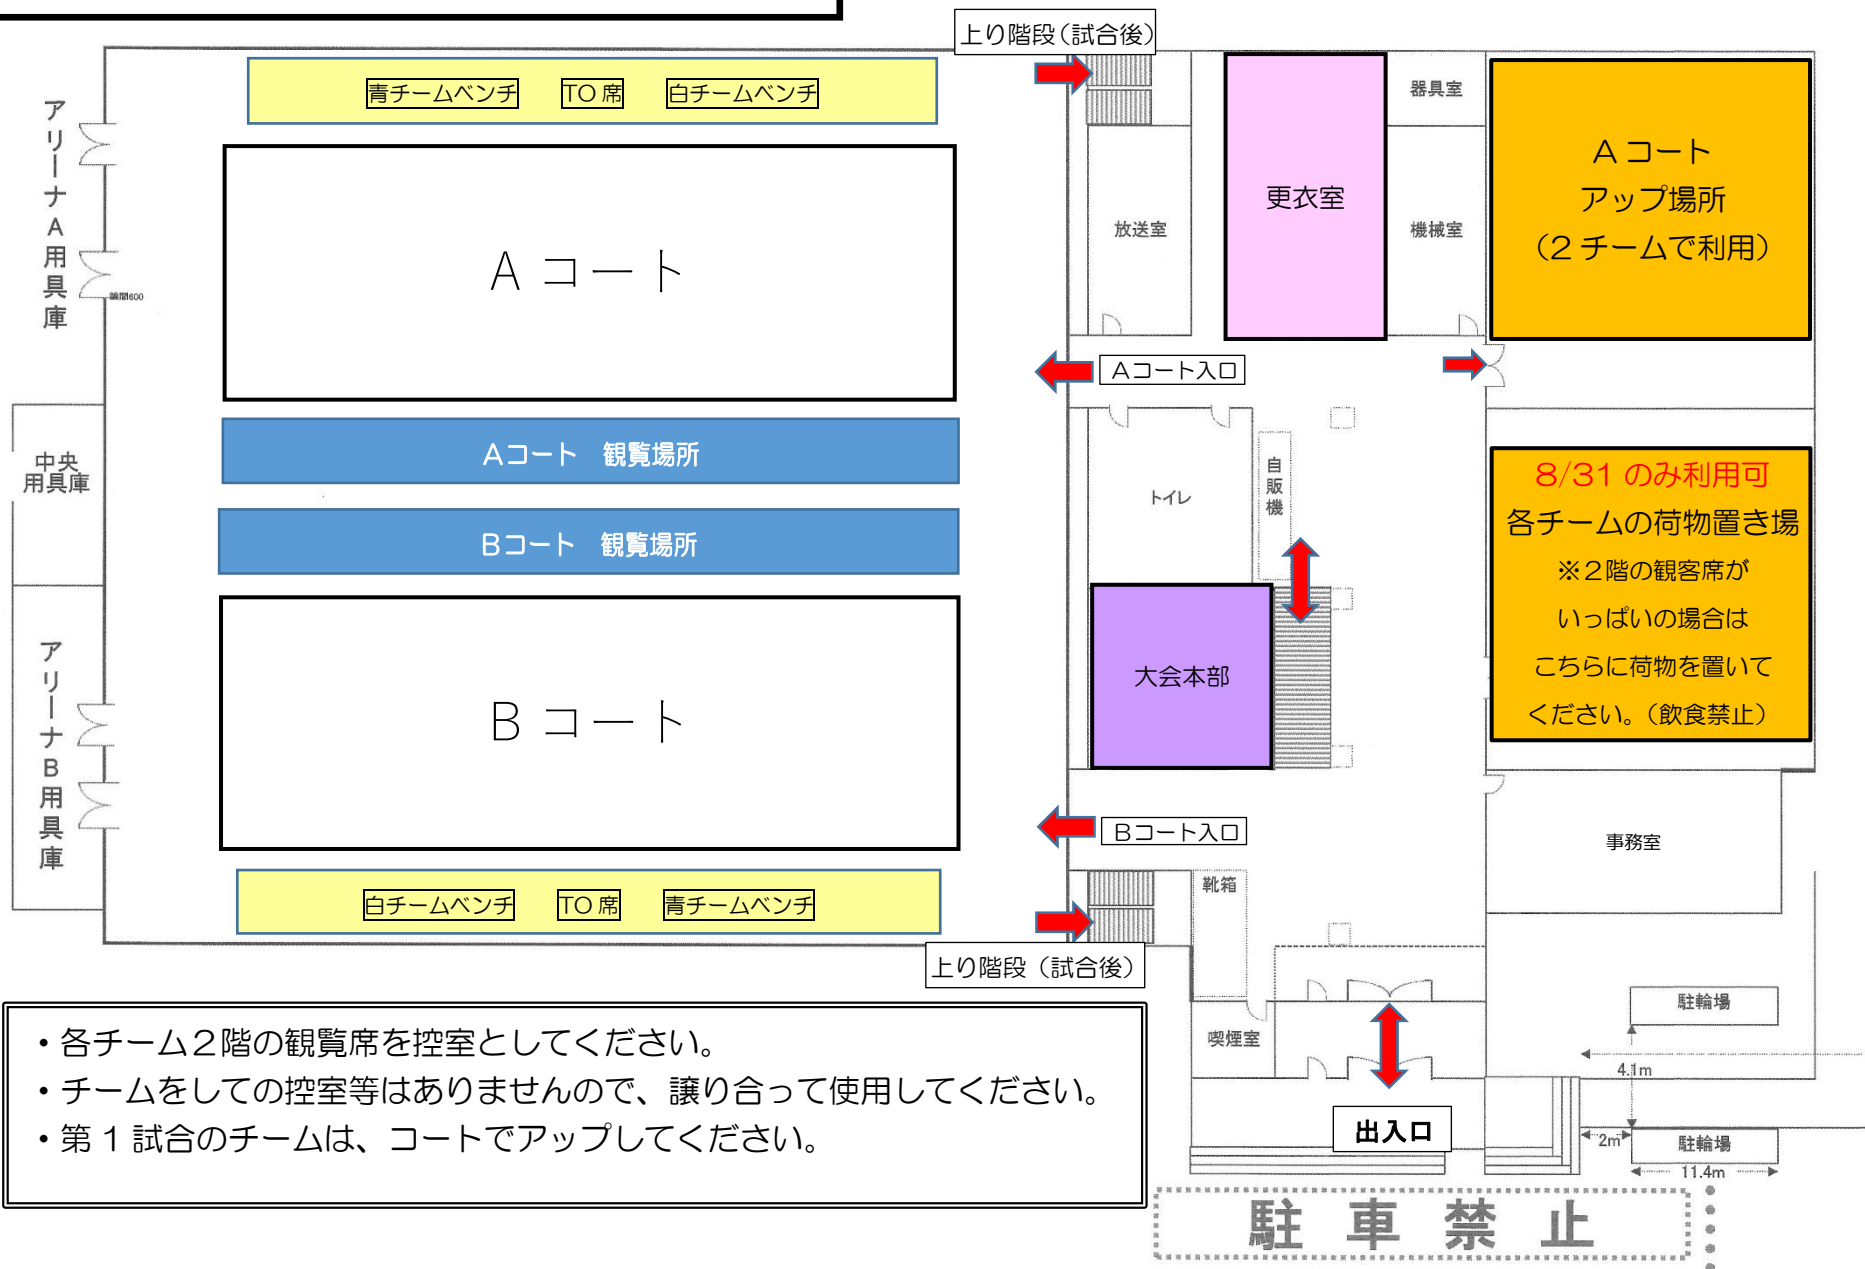

当麻スポーツセンター 館内図（1F）

- 各チーム2階の観覧席を控室としてください。
- チームをしての控室等はありませんので、譲り合って使用してください。
- 第1試合のチームは、コートでアップしてください。

当麻スポーツセンター 館内図 (2F)