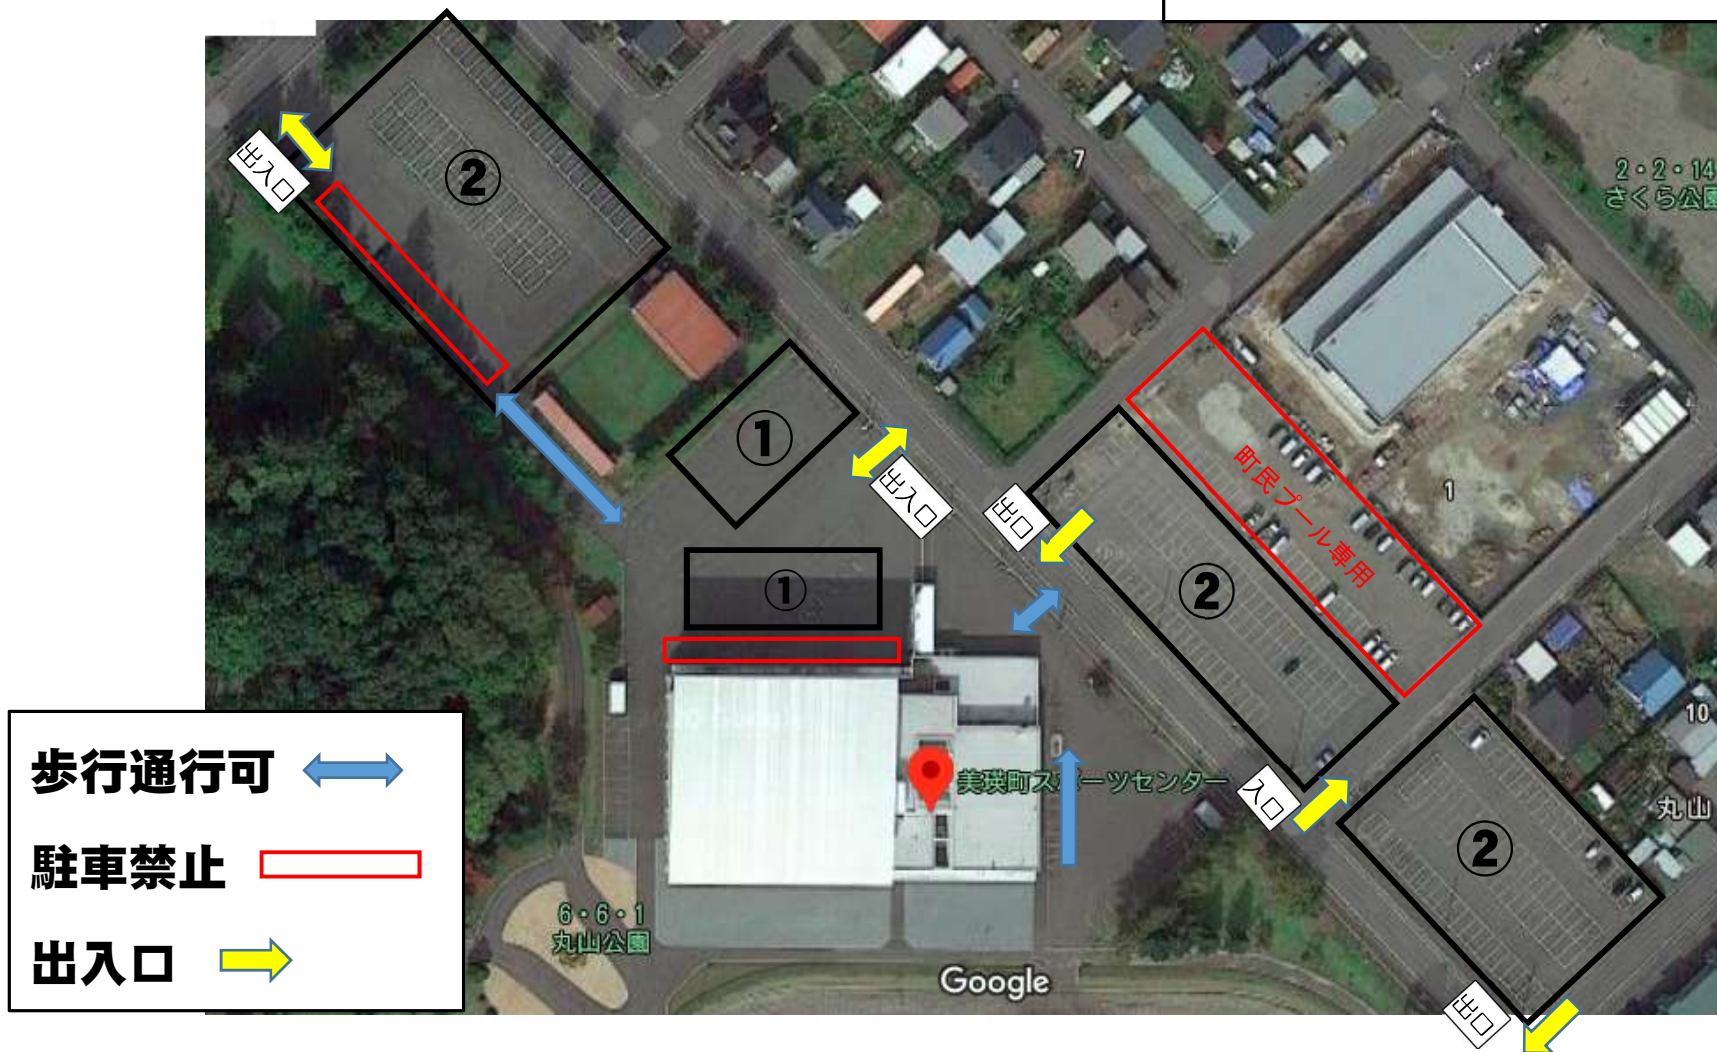

美瑛スポーツセンター 駐車場図

①指導者・審判員・大会役員用

②試合チーム・育成会用

歩行通行可 ↔

駐車禁止

出入口 →