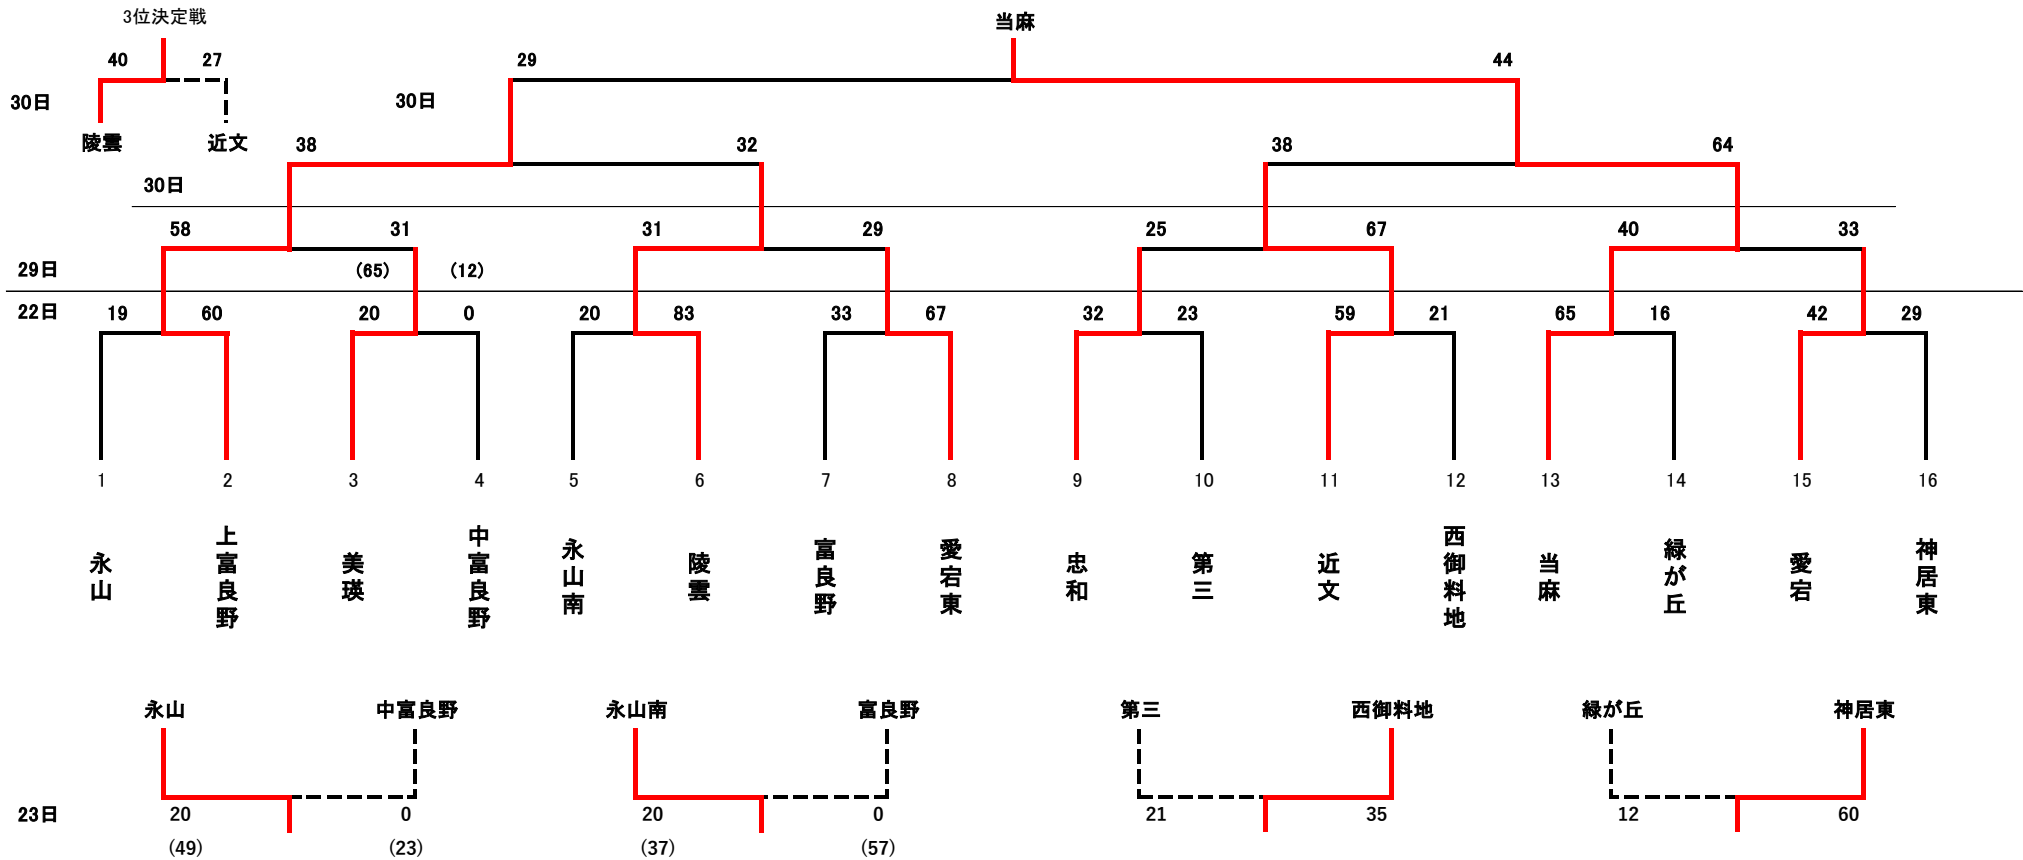

旭川地区バスケットボール協会U12部会
旭川地区大雪バスケットボールクラブ杯争奪 第20回ミニバスケットボール春季大会

<男子>

上富良野社教センター：K

4月22日(土)

役員	10:30
開場	11:35
①	/
②	12:20
③	14:00
④	15:40
⑤	17:20

上富良野社教センター：K

4月23日(日)

役員	9:45
開場	10:15
①	11:00
②	12:40
③	14:20
④	16:00

当麻スポセン：T

4月29日(土)

役員	8:00
開場	8:55
①	/
②	/
③	13:00
④	14:40

当麻スポセン：T

4月30日(日)

役員	8:00
開場	8:35
①	/
②	/
③	13:00
④	15:00

3位決定戦→表彰 男子決勝戦→閉会式

最優秀選手 当麻 NO.5 石川 星太朗