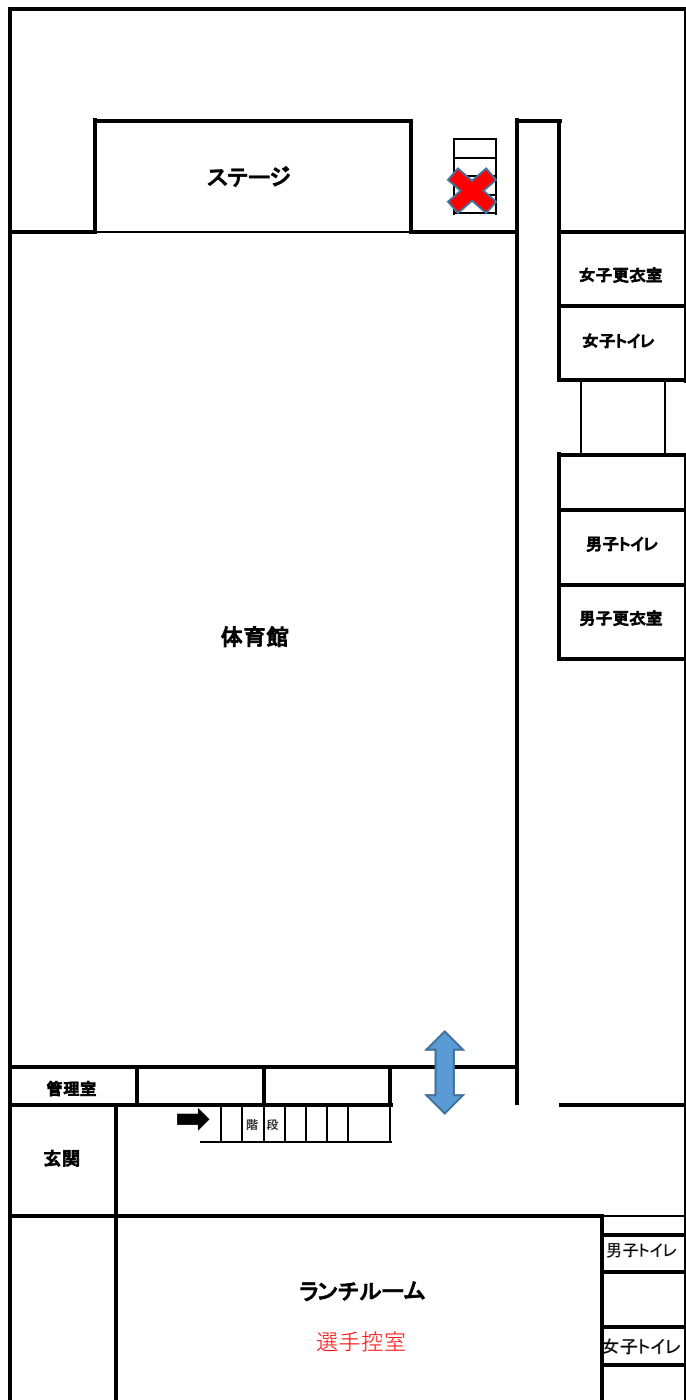

1階

- ・食事はランチルームのみでお願いします。
- ・ごみは、必ず持ち帰りをお願いします。席が足りない場合は、食事する際のみ、ブルーシートを敷いて飲食もできます。
- ・30日(土)は、ランチルームにある楽器などの移動にスクールバンドの方たちが出入りしますので、よろしくお願いします。
- ・アップ会場は、2階ギャラリーになります。ボールの使用は禁止です。
- ・アップ会場へは、ランチルーム向かいの階段を利用してください。
- ・観覧場所については、2階ギャラリーの一部を観覧スペースとします。譲り合って使ってください。

2階

黄色でPと示した場所が駐車場です。

指定した以外の場所への駐車は、ご遠慮いただきますようお願いいたします。

★東川小学校体育館・東川ゆめ球場利用者の方へのお願い★

東川小学校体育館及び東川ゆめ球場をご利用の方については、敷地内での事故防止のため以下のとおり一方通行での対応をお願いいたします。