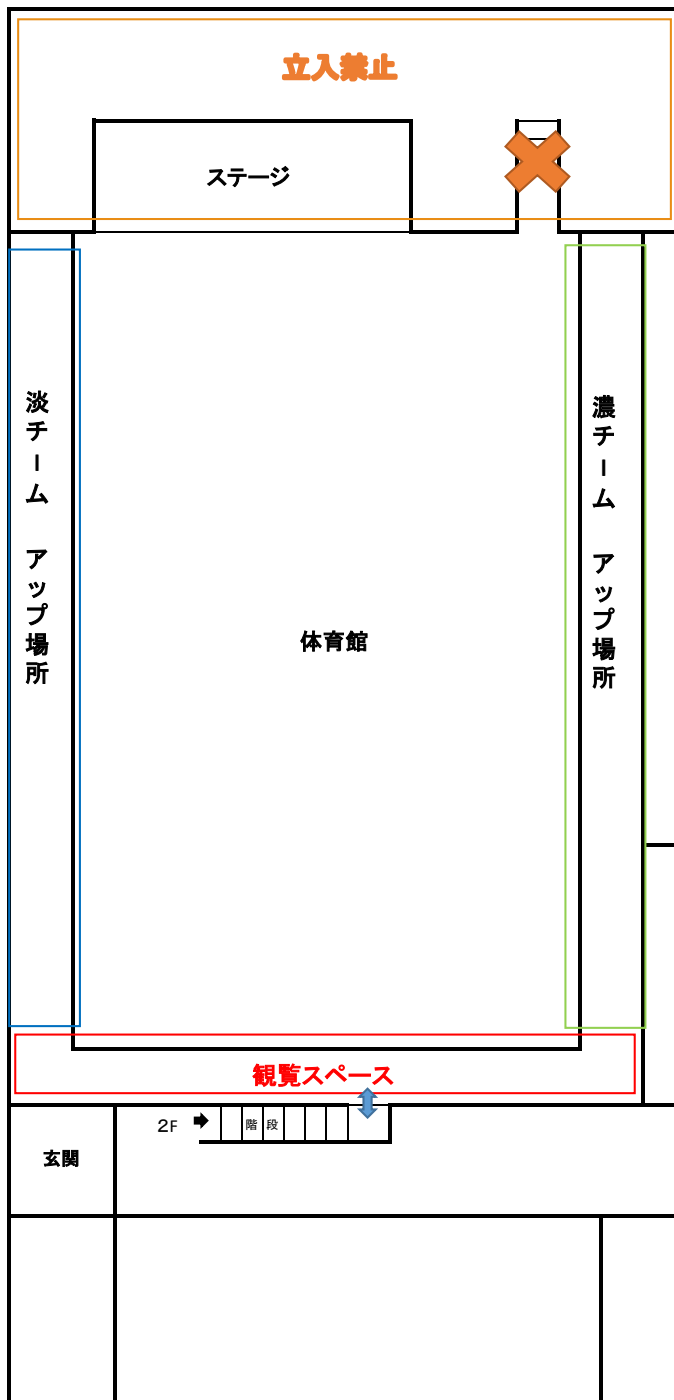

1階

- ・食事はランチルームのみでお願いします。
- ・ごみは、必ず持ち帰りをお願いします。席が足りない場合は、食事する際のみ、ブルーシートを敷いて飲食もできます。
- ・30日(土)は、ランチルームにある楽器などの移動にスクールバンドの方たちが出入りしますので、よろしくお願いします。
- ・アップ会場は、2階ギャラリーになります。ボールの使用は禁止です。
- ・アップ会場へは、ランチルーム向かいの階段を利用してください。
- ・観覧場所については、2階ギャラリーの一部を観覧スペースとします。譲り合って使ってください。

2階

黄色でPと示した場所が駐車場です。

指定した以外の場所への駐車は、ご遠慮いただきますようお願いいたします。

★東川小学校体育館・東川ゆめ球場利用者の方へのお願い★

東川小学校体育館及び東川ゆめ球場をご利用の方については、敷地内での事故防止のため以下のとおり一方通行での対応をお願いいたします。