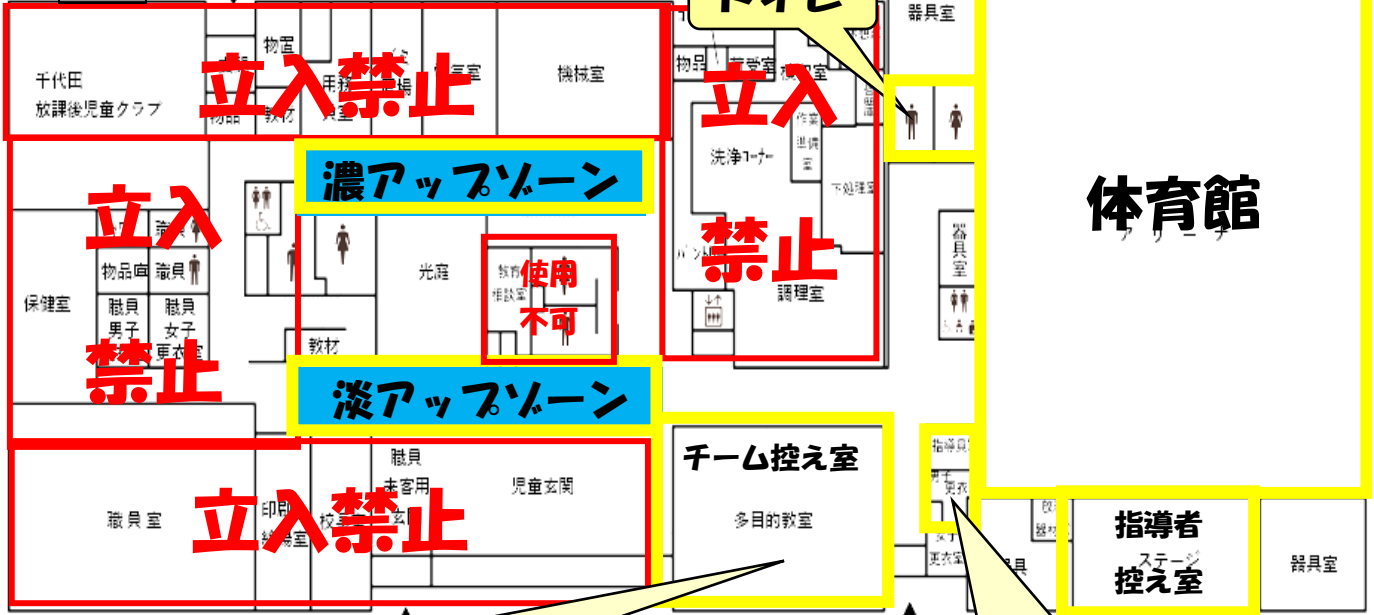

千代田小学校 校内案内図

が使用する場所です。

1階

チーム控え室

※チームごとに区切っていますので、その場所をお使いください。ゴミの持ち帰りと、清掃のご協力をお願いいたします。

更衣室

男子更衣室→濃
女子更衣室→淡

体育館
入り口

駐車場 →

駐車場図