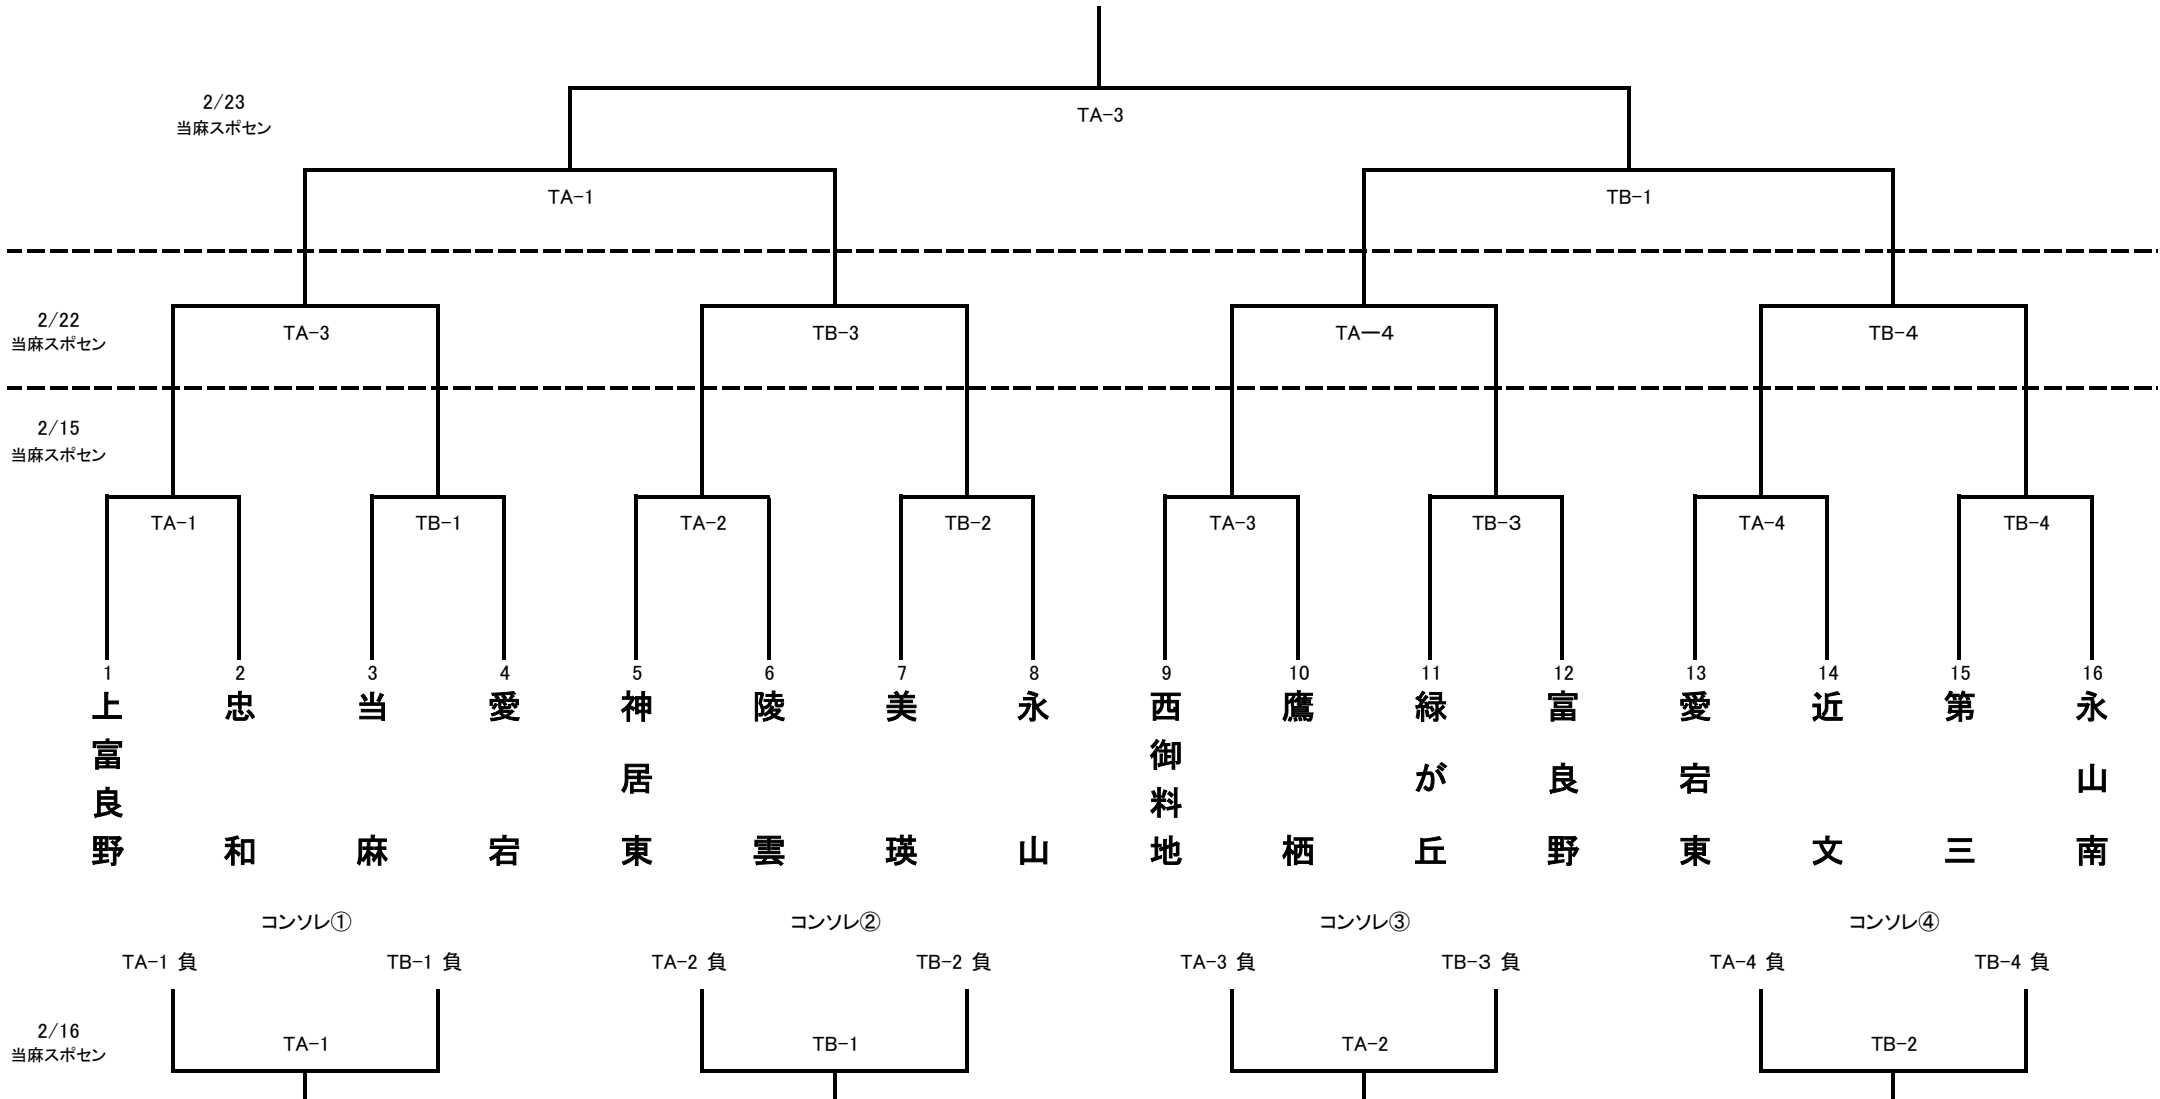

第1回カワムラホームカップ 第22回旭川地区ミニバスケットボール冬季大会

男子トーナメント

当麻スポセン:T
2/15(土)

役員	8:00
開場	8:20
①	9:10
②	10:20
③	11:30
④	12:40
⑤	13:50
⑥	15:00

当麻小学校:TS
2/15(土)

役員	8:00
開場	8:20
①	9:10
②	10:20
③	11:30
④	12:40
⑤	13:50
⑥	

当麻スポセン:T
2/16(日)

役員	8:00
開場	8:10
①	9:00
②	10:10
③	11:20
④	12:30
⑤	13:40
⑥	14:50

当麻小学校:TS
2/16(日)

役員	8:00
開場	8:10
①	9:00
②	10:10
③	11:20
④	
⑤	
⑥	

当麻スポセン:T
2/22(土)

役員	8:00
開場	8:20
①	9:10
②	10:20
③	11:30
④	12:40
⑤	13:50
⑥	15:00

当麻スポセン:T
2/23(日)

役員	8:00
開場	8:10
①	9:00
②	10:10
③	11:20
④	12:30
⑤	
⑥