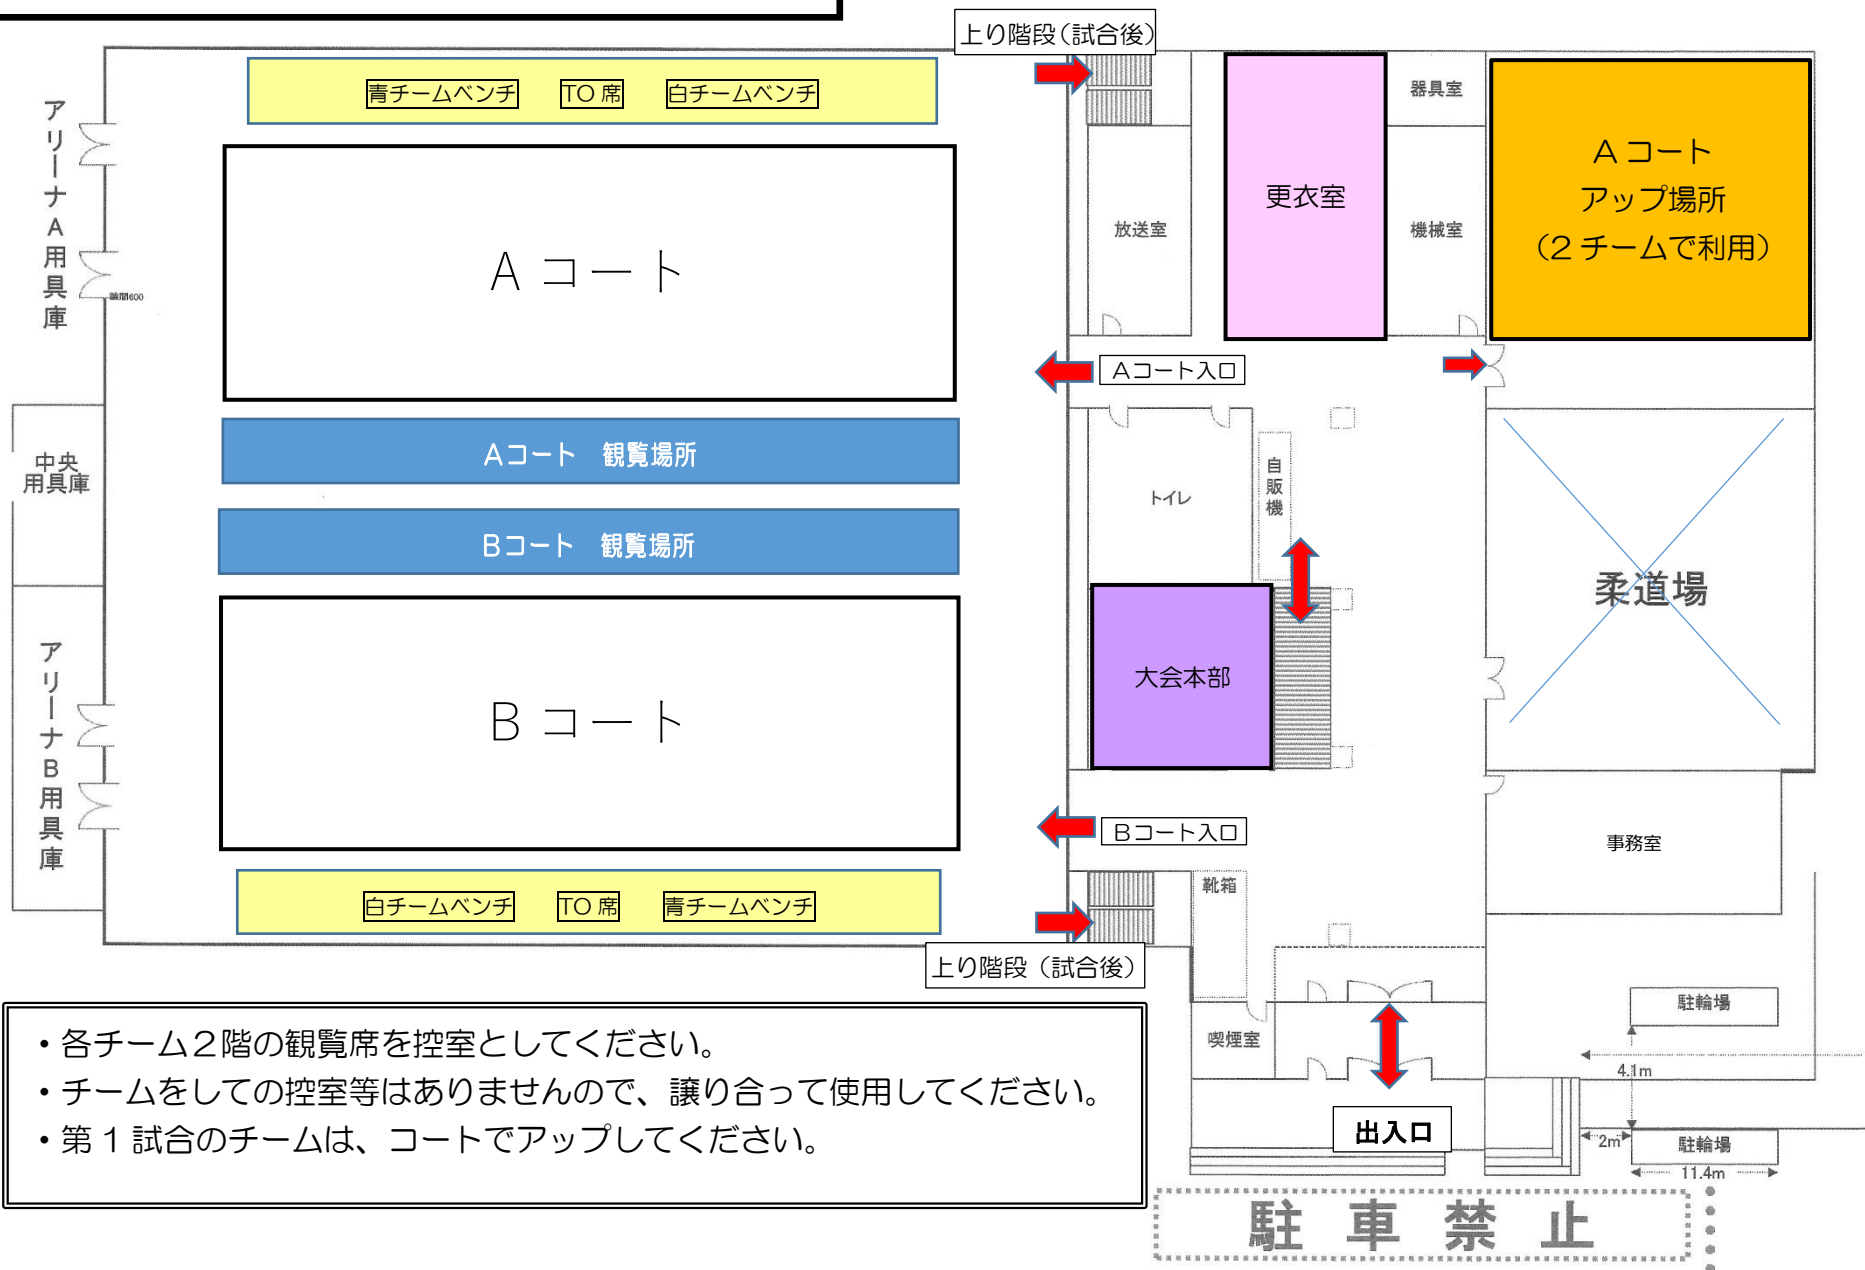

# 当麻スポーツセンター 館内図 (1F)

- 各チーム2階の観覧席を控室としてください。
- チームをしての控室等はありませんので、譲り合って使用してください。
- 第1試合のチームは、コートでアップしてください。

# 当麻スポーツセンター 館内図 (2F)